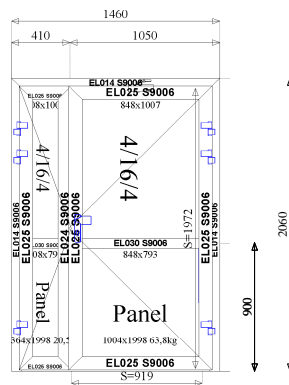

Cena za sztukę netto:
1 994,00

8 ALU ZIMNE

RAL 9006 (SZAROSREBRNY)

Konstrukcja:

Poz.8 Econoline Drzwi otw. na zewnątrz
dwuskrzydłowe (B=1 460, H=2 060)

Ilość:

2

WIDOK OD ŚRODKA
ELEKTROZACZEP, KLAMKOGAŁKA,
SAMOZAMYKACZ
SZYBA DO ZAM.