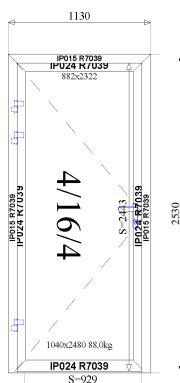

Cena za sztukę netto:
712,00

2 ALU CIEPŁE

RAL 7039 (SZARY)

Konstrukcja:

Poz.2 Imperial Drzwi otwierane do wewnątrz(B=1 130, H=2 530)

Ilość:

1

WIDOK OD ŚRODKA,
KLAMKA.KLAMKA
SZYBA DO ZAM.