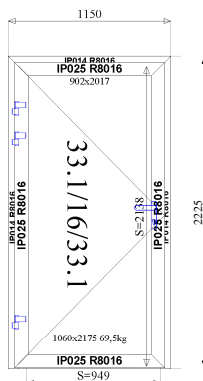

Cena za sztukę netto:
712,00

2 ALU CIEPŁE

RAL 7039 (SZARY)

Konstrukcja:

Poz.2 Imperial Drzwi otwierane do wewnątrz(B=1 130, H=2 530)

Ilość:

1

WIDOK OD ŚRODKA,
KLAMKA.KLAMKA
SZYBA DO ZAM.

Cena za sztukę netto:
1 189,00

4 ALU CIEPŁE

RAL 9016W – 7039Z (BIAŁY WEW,
SZARY ZEWN)

Konstrukcja:

Poz.4 Imperial Drzwi otwierane do
wewnątrz(B=1 100, H=2 480)

Ilość:

1

WIDOK OD ŚRODKA,
KLAMKA/KLAMKA
SZYBA DO ZAM.

Cena za sztukę netto:
1 471,00

10 ALU CIEPŁE

RAL 9006 (SZAROSREBRNY)

Konstrukcja:

Poz.10 Imperial Naświetle ZS(B=1 435,
H=2 370)

Ilość:

1

WIDOK OD WEWN
ELEKTROZACZEP,
KLAMKOPCHWYT NA CAŁĄ
DŁUGOŚĆ DRZWI (ROZSTAW 1910),
SAMOZAMYKACZ
SZYBA DO ZAM.