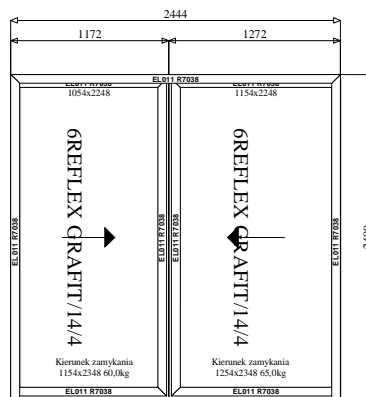

Cena za sztukę netto:
1 416,00

6 ALU ZIMNE

RAL 7038 (JASNY SZARY)

Konstrukcja:

Poz.6 Econoline Drzwi przesuwne
PP(B=2 444, H=2 409)

Ilość:

1

DOROBIĆ RAMĘ – CZAS
OCZEKIWANIA 2 TYG