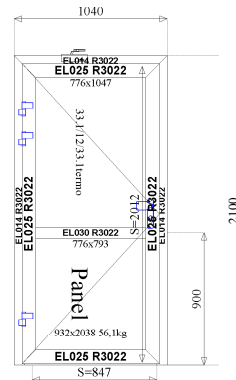

Cena za sztukę netto:
1 095,00

5 ALU ZIMNE

RAL 3022 (ŁOSOSIOWY)

Konstrukcja:

Poz.5 Econoline Drzwi otwierane na
zewnątrz(B=1 040, H=2 100)

Ilość:

1

WIDOK OD ŚRODKA,
ELEKTROZACZEP, KLAMKO-
POCHWYT NA DŁUGOŚĆ DRZWI,
SAMOZAMYKACZ