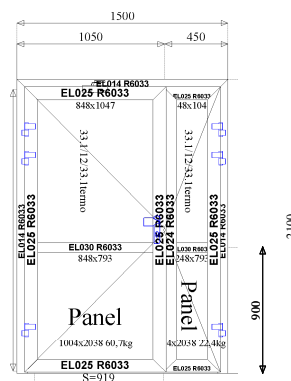

Cena za sztukę netto:
1 994,00

8 ALU ZIMNE

RAL 9006 (SZAROSREBRNY)

Konstrukcja:

Poz.8 Econoline Drzwi otw. na zewnątrz
dwuskrzydłowe (B=1 460, H=2 060)

Ilość:

2

WIDOK OD ŚRODKA
ELEKTROZACZEP, KLAMKOGAŁKA,
SAMOZAMYKACZ
SZYBA DO ZAM.