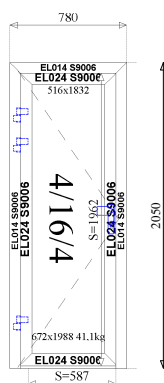

Konstrukcje

1 ALU ZIMNE

RAL 9006 (SZAROSREBRNY)

Konstrukcja:

Poz.1 Econoline Drzwi otwierane do wewnątrz(B=780, H=2 050)

Ilość:

1

WIDOK OD ŚRODKA,
ELEKTROZACZEP, KLAMKOGAŁKA,
SZYBA DO ZAM.