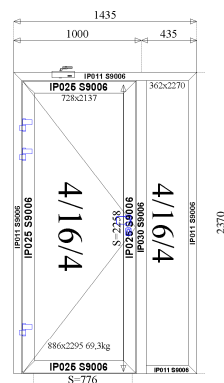

MAGAZYN 16.04.2012

OFERTA ZAWIERA: konstrukcje, szkło

OPIS STOLARKI:

System profili: ALIPLAST - Luty 2010(ECONOLINE;IMPERIAL)

Ilość konstrukcji: 19

Całkowita powierzchnia: 59,1m²

Kolory profili: Lakierowany standardowy 9006;Lakierowany niestandardowy 7039;Lakierowany niestandardowy 8016:Dwukolorowy W:S9016+Z:R7039:Lakierowany niestandardowy 3022:Lakierowany niestandardowy

Cena za sztukę netto:
1 503,00

9 ALU CIEPŁE

RAL 9006 (SZAROSREBRNY)

Konstrukcja:

Poz.9 Imperial Naświetle ZS(B=1 425,
H=2 295)

Ilość:

1

WIDOK OD ŚRODKA
ELEKTROZACZEP, KLAMKOGAŁKA
SZYBA DO ZAM.

Cena za sztukę netto:
1 471,00

10 ALU CIEPŁE

RAL 9006 (SZAROSREBRNY)

Konstrukcja:

Poz.10 Imperial Naświetle ZS(B=1 435,
H=2 370)

Ilość:

1

WIDOK OD WEWN
ELEKTROZACZEP,
KLAMKOPCHWYT NA CAŁĄ
DŁUGOŚĆ DRZWI (ROZSTAW 1910),
SAMOZAMYKACZ
SZYBA DO ZAM.