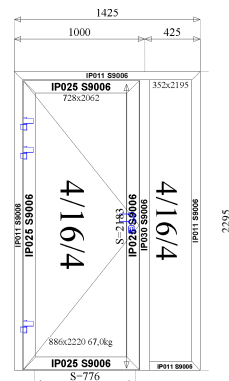

MAGAZYN 16.04.2012

OFERTA ZAWIERA: konstrukcje, szkło

OPIS STOLARKI:

System profili: ALIPLAST - Luty 2010(ECONOLINE;IMPERIAL)

Ilość konstrukcji: 19

Całkowita powierzchnia: 59,1m²

Kolory profili: Lakierowany standardowy 9006;Lakierowany niestandardowy 7039;Lakierowany niestandardowy 8016:Dwukolorowy W:S9016+Z:R7039:Lakierowany niestandardowy 3022:Lakierowany niestandardowy

Cena za sztukę netto:
1 994,00

8 ALU ZIMNE

RAL 9006 (SZAROSREBRNY)

Konstrukcja:

Poz.8 Econoline Drzwi otw. na zewnątrz
dwuskrzydłowe (B=1 460, H=2 060)

Ilość:

2

WIDOK OD ŚRODKA
ELEKTROZACZEP, KLAMKOGAŁKA,
SAMOZAMYKACZ
SZYBA DO ZAM.

Cena za sztukę netto:
1 503,00

9 ALU CIEPŁE

RAL 9006 (SZAROSREBRNY)

Konstrukcja:

Poz.9 Imperial Naświetle ZS(B=1 425,
H=2 295)

Ilość:

1

WIDOK OD ŚRODKA
ELEKTROZACZEP, KLAMKOGAŁKA
SZYBA DO ZAM.

Cena za sztukę netto:
1 471,00

10 ALU CIEPŁE

RAL 9006 (SZAROSREBRNY)

Konstrukcja:

Poz.10 Imperial Naświetle ZS(B=1 435,
H=2 370)

Ilość:

1

WIDOK OD WEWN
ELEKTROZACZEP,
KLAMKOPCHWYT NA CAŁĄ
DŁUGOŚĆ DRZWI (ROZSTAW 1910),
SAMOZAMYKACZ
SZYBA DO ZAM.