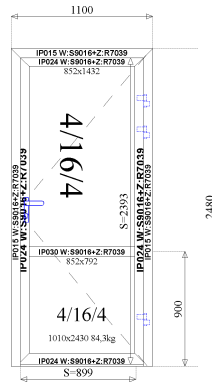

Cena za sztukę netto:
1 189,00

4 ALU CIEPŁE

RAL 9016W – 7039Z (BIAŁY WEW,
SZARY ZEWN)

Konstrukcja:

Poz.4 Imperial Drzwi otwierane do
wewnątrz(B=1 100, H=2 480)

Ilość:

1

WIDOK OD ŚRODKA,
KLAMKA/KLAMKA
SZYBA DO ZAM.