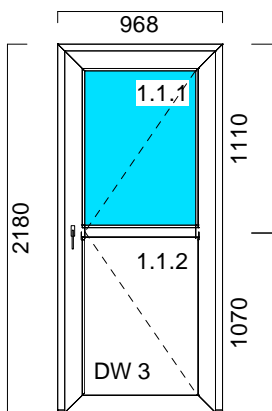

Szer. x Wys. [mm] 968 x 2180
Współczynnik przenikania ciepłego: 1,25

1. **DRZWI BRILLANT Z, Biały**
  1. Typ okuć: Zasuwnica z dwoma ryglami masywnymi, kolor okuć: Biały osłonki
    - Słupek poziomy 550020 (1 szt.)
  2. Pakiet szklenia 4LE+/16A/4
  3. Pakiet szklenia PVC.9016

11/0084