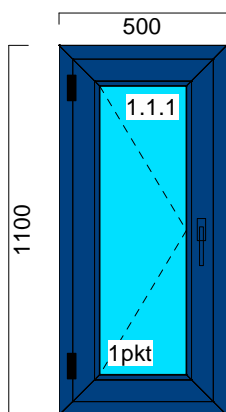

■ Oferta nr OFR/00046-
Windows magazynowe

Poz.	Nazwa art.	Cena jedn.	Rabat	Cena po rabacie	Sztuk	Netto	Vat	Brutto
11.	Okno	179,25	0 %	179,25	1	179,25	23 %	220,48
(19)								
						Montaż		
						0,00	0 %	0,00
						Razem		220,48

11/0070
SZYBA

Szer. x Wys. [mm] 500 x 1100

Współczynnik przenikania ciepłego: 1,42

1. **THERMO 70, Antracyt\Biały**
  1. Typ okuć: Winkhaus standard - 1 punkt antywyważeniowy, kolor okuć: Biały osłonki
  1. Pakiet szklenia 4LE+/16A/4

12.	Okno	131,32	0 %	131,32	1	131,32	23 %	161,52
(20)								
						Montaż		
						0,00	0 %	0,00
						Razem		161,52