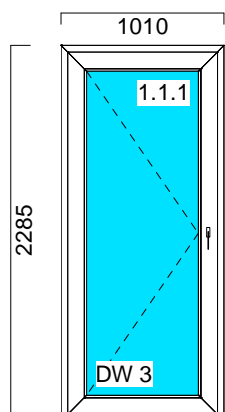

■ Oferta nr OFR/00046-
Windows magazynowe

11/0067, DRZWI BEZPROGOWE
SZYBY

Poz.	Nazwa art.	Cena jedn.	Rabat	Cena po rabacie	Sztuk	Netto	Vat	Brutto
8.	Drzwi	926,87	0 %	926,87	1	926,87	23 %	1 140,05
(16)								
						Montaż		
						0,00	0 %	0,00
						Razem		1 140,05

Szer. x Wys. [mm] 1010 x 2285

Współczynnik przenikania ciepłego: 1,26

1. **DRZWI BRILLANT Z - bezprogowe, Biały**

1. Typ okuć: Zasuwnica z dwoma ryglami masywnymi, kolor okuć: Biały osłonki

Pakiet szklenia 4LE+/16A/4