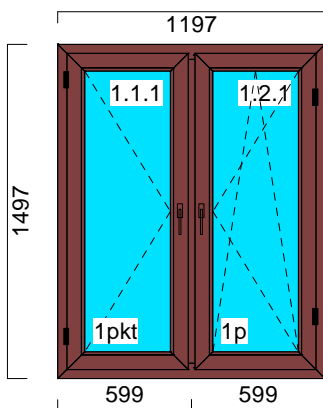

11/0092

Szer. x Wys. [mm] 1197 x 1497
Współczynnik przenikania ciepłego: 1,36

1. **REHAU BRILLANT PÓŁZLICOWANY, Orzech Włoski**
  - Słupki pionowe 550020 (1 szt.)
  1. Typ okuć: Winkhaus standard - 1 punkt antywyważeniowy, kolor okuć: Brąz osłonki
  1. Pakiet szklenia 4LE+/16A/4
  2. Typ okuć: Winkhaus standard - 1 punkt antywyważeniowy, mikrowentylacja, kolor okuć: Brąz osłonki
  1. Pakiet szklenia 4LE+/16A/4

25.	Okno	623,07	0 %	623,07	1	623,07	23 %	766,38
(42)						Montaż		
						0,00	0 %	0,00
						Razem		766,38