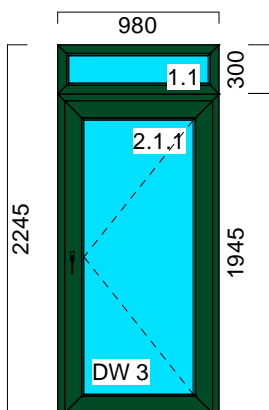

Szer. x Wys. [mm] 980 x 2245

Pakiet szklenia 4LE+/16A/4

Współczynnik przenikania ciepłego: 1,57

1. **REHAU BRILLANT SKRZYDŁO PROSTE, Ciemnozielony**

1. Pakiet szklenia 4LE+/16A/4

2. **DRZWI BRILLANT T, Ciemnozielony**

1. Typ okuć: Zasuwnica z dwoma ryglami masywnymi, kolor okuć: F1 Srebrny

1. Pakiet szklenia 4LE+/16A/4

11/0065
SZYBY
DRZWI NOSZĄ ŚLADY PIANKI