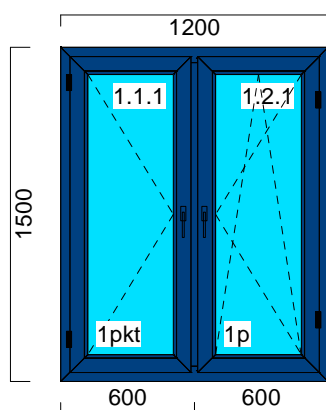

Szer. x Wys. [mm] 394 x 2470

Pakiet szklenia 4LE+/16A/4

Współczynnik przenikania ciepłego: 1,43

1. **REHAU BRILLANT PÓŁZLICOWANY, Złoty Buk**

1. Pakiet szklenia 4LE+/16A/4

11/0095

28.	Okno (46)	476,34	0 %	476,34	1	476,34	23 %	585,90
	Montaż	0,00	0 %					0,00
	Razem							585,90