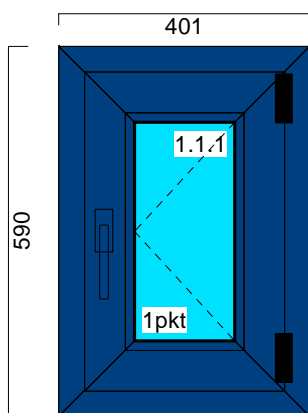

11/0072
SZYBA

Szer. x Wys. [mm] 401 x 590

Współczynnik przenikania ciepłego: 1,49

1. **THERMO 70, Antracyt\Biały**
  1. Typ okuć: Winkhaus standard - 1 punkt antywyważeniowy, kolor okuć: Biały osłonki
  1. Pakiet szklenia 4LE+/16A/4