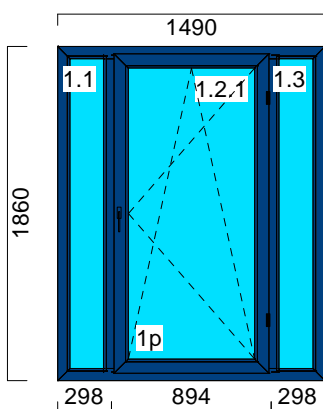

11/0053
szyby

Szer. x Wys. [mm] 1490 x 1860

Pakiet szklenia 4LE+/16A/4

Współczynnik przenikania ciepłego: 1,37

1. **THERMO 70, Antracyt\Biały**

□ Słupek pionowy 550750 (2 szt.)

1. Pakiet szklenia 4LE+/16A/4

2. Typ okuć: Winkhaus standard - 1 punkt antywyważeniowy, mikrowentylacja, kolor okuć: Biały osłonki

1. Pakiet szklenia 4LE+/16A/4