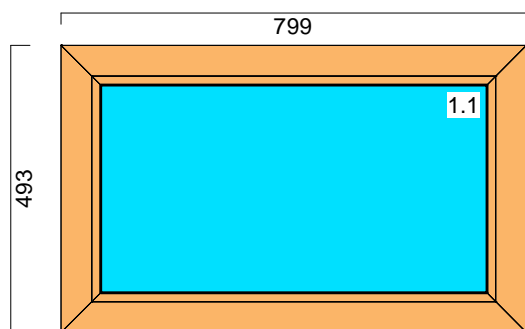

■ Oferta nr OFR/00046-
Windows magazynowe

Poz.	Nazwa art.	Cena jedn.	Rabat	Cena po rabacie	Sztuk	Netto	Vat	Brutto
26.	Okno (43)	151,79	0 %	151,79	1	151,79	23 %	186,70
	Montaż	0,00	0 %					0,00
	Razem							186,70

Szer. x Wys. [mm] 799 x 493

Pakiet szklenia 4LE+/16A/4

Współczynnik przenikania ciepłego: 1,43

1. **REHAU BRILLANT PÓŁZLICOWANY, Złoty Buk**

1. Pakiet szklenia 4LE+/16A/4

11/0094

27.	Okno (44)	331,76	20 %	265,41	1	265,41	23 %	326,45
	Montaż	0,00	0 %					0,00
	Razem							326,45

Szer. x Wys. [mm] 394 x 2470

Pakiet szklenia 4LE+/16A/4

Współczynnik przenikania ciepłego: 1,43

1. **REHAU BRILLANT PÓŁZLICOWANY, Złoty Buk**

1. Pakiet szklenia 4LE+/16A/4

11/0095