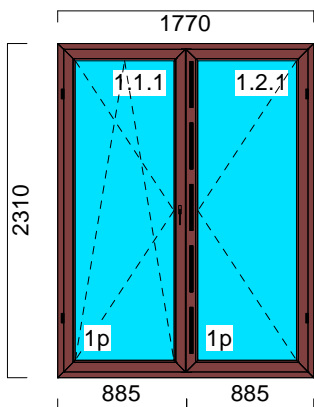

Poz.	Nazwa art.	Cena jedn.	Rabat	Cena po rabacie	Sztuk	Netto	Vat	Brutto
6.	Okno	1 104,88	0 %	1 104,88	1	1 104,88	23 %	1 359,00
(13)								
						Montaż		
						0,00	0 %	0,00
						Razem		1 359,00

Szer. x Wys. [mm] 1770 x 2310

Współczynnik przenikania ciepłego: 1,25

599530.165 sł ruchomy Brillant ślepy 64 Orzech Włoski

1. **REHAU BRILLANT PÓŁZLICOWANY, Orzech Włoski**

1. Typ okuć: Winkhaus standard - 1 punkt antywyważeniowy, mikrowentylacja, kolor okuć: Brąz osłonki

1. Pakiet szklenia 4LE+/16A/4

2. Typ okuć: Winkhaus standard - 1 punkt antywyważeniowy, kolor okuć: Brąz osłonki

1. Pakiet szklenia 4LE+/16A/4

11/0064
SZYBY
OKNA NOSZĄ ŚLADY PIANKI

7.	Okno	1 463,20	0 %	1 463,20	1	1 463,20	23 %	1 799,74
(14)								
						Montaż		
						0,00	0 %	0,00
						Razem		1 799,74