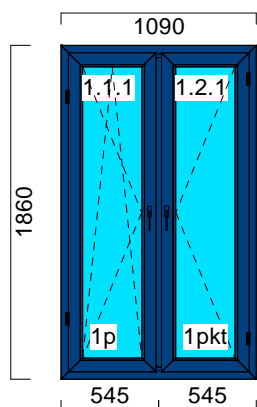

■ Oferta nr OFR/00046-
Windows magazynowe

11/0054
szyby