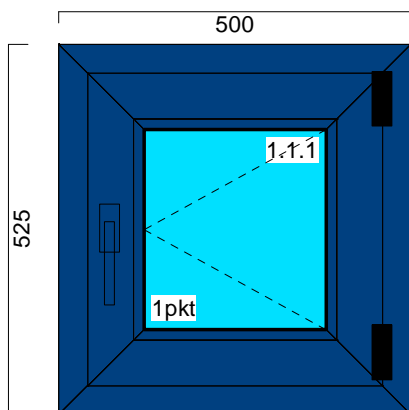

11/0071
SZYBA

Szer. x Wys. [mm] 500 x 525

Współczynnik przenikania ciepłego: 1,46

1. **THERMO 70, Antracyt\Biały**
  1. Typ okuć: Winkhaus standard - 1 punkt antywyważeniowy, kolor okuć: Biały osłonki
  1. Pakiet szklenia 4LE+/16A/4

13.	Okno	128,46	0 %	128,46	1	128,46	23 %	158,01
(21)								
						Montaż		
						0,00	0 %	0,00
						Razem		158,01