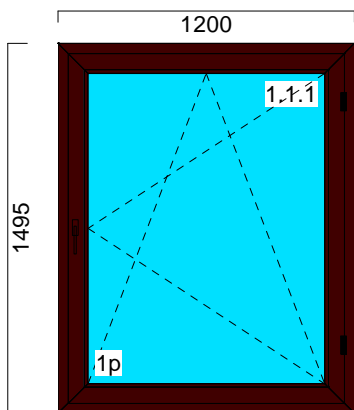

■ Oferta nr OFR/00046-
Windows magazynowe

Poz.	Nazwa art.	Cena jedn.	Rabat	Cena po rabacie	Sztuk	Netto	Vat	Brutto
29.	Okno (47)	433,79	0 %	433,79	1	433,79	23 %	533,56
						Montaż		
						0,00	0 %	0,00
						Razem		533,56

11/0098

1. Szer. x Wys. [mm] 1200 x 1495
   Współczynnik przenikania ciepłego: 1,25
1. **REHAU BRILLANT PÓŁZLICOWANY, Mahoń**
    1. Typ okuć: Winkhaus standard - 1 punkt antywyważeniowy, mikrowentylacja, kolor okuć: Brąz osłonki
    1. Pakiet szklenia 4LE+/16A/4

30.	Okno (48)	457,87	0 %	457,87	1	457,87	23 %	563,18
						Montaż		
						0,00	0 %	0,00
						Razem		563,18