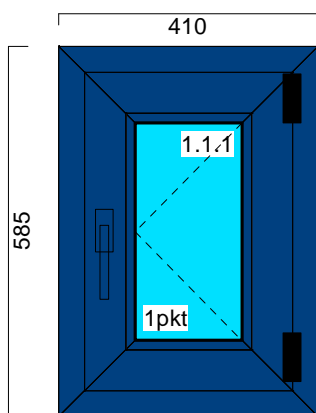

11/0075
SZYBA