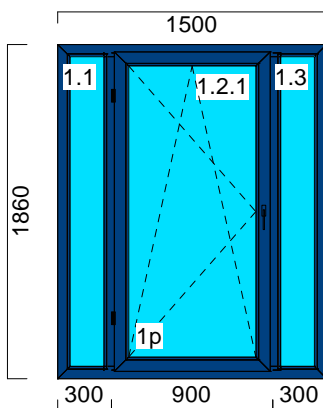

11/0052
szyby

Szer. x Wys. [mm] 1500 x 1860

Pakiet szklenia 4LE+/16A/4

Współczynnik przenikania ciepłego: 1,37

1. **THERMO 70, Antracyt\Biały**

□ Słupek pionowy 550750 (2 szt.)

1. Pakiet szklenia 4LE+/16A/4