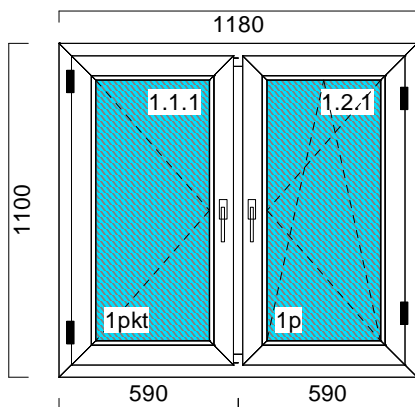

Poz.	Nazwa art.	Cena jedn.	Rabat	Cena po rabacie	Sztuk	Netto	Vat	Brutto
17.	Okno	457,45	15 %	388,83	1	388,83	23 %	478,26
(26)								
						Montaż		
						0,00	0 %	0,00
						Razem		478,26

Szer. x Wys. [mm] 1180 x 1100

Współczynnik przenikania ciepłego: 1,38

1. **BRILLANT MD SKRZYDŁO PROSTE, Biały**

□ Słupki pionowe 545032 (1 szt.)

1. Typ okuć: Winkhaus standard - 1 punkt antywyważeniowy, kolor okuć: Biały osłonki

1. Pakiet szklenia 4 Satin Deco/16A/4LE+

2. Typ okuć: Winkhaus standard - 1 punkt antywyważeniowy, mikrowentylacja, kolor okuć: Biały osłonki

1. Pakiet szklenia 4 Satin Deco/16A/4LE+

11/0077
SZYBA MATOWA