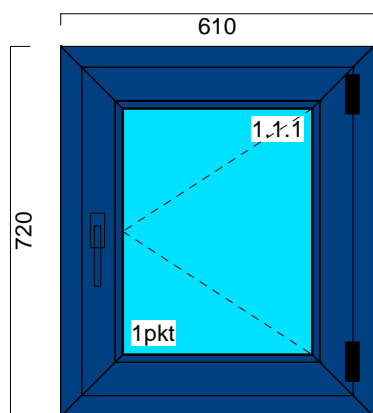

11/0069
SZYBA

10.	Okno	154,58	0 %	154,58	1	154,58	23 %	190,13
(18)								
						Montaż		
						0,00	0 %	0,00
						Razem		190,13

Szer. x Wys. [mm] 610 x 720

Współczynnik przenikania ciepłego: 1,41

1. **THERMO 70, Antracyt\Biały**

1. Typ okuć: Winkhaus standard - 1 punkt antywyważeniowy, kolor okuć: Biały osłonki

1. Pakiet szklenia 4LE+/16A/4