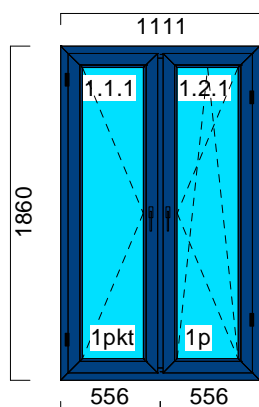

11/0055
szyby