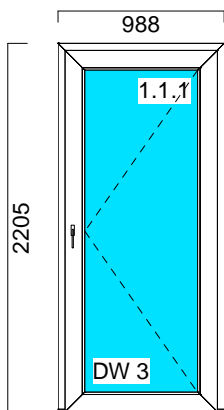

■ Oferta nr OFR/00046-
Windows magazynowe

Poz.	Nazwa art.	Cena jedn.	Rabat	Cena po rabacie	Sztuk	Netto	Vat	Brutto
23.	Drzwi	939,09	0 %	939,09	1	939,09	23 %	1 155,08
(34)						Montaż		
						0,00	0 %	0,00
						Razem		1 155,08

11/0085
SZYBA

Szer. x Wys. [mm] 988 x 2205
Współczynnik przenikania ciepłego: 1,27

1. **DRZWI BRILLANT Z, Biały**
  1. Typ okuć: Zasuwnica z dwoma ryglami masywnymi, kolor okuć: Biały osłonki
    Pakiet szklenia 4LE+/16A/4

24.	Okno	603,91	0 %	603,91	1	603,91	23 %	742,81
(41)						Montaż		
						0,00	0 %	0,00
						Razem		742,81