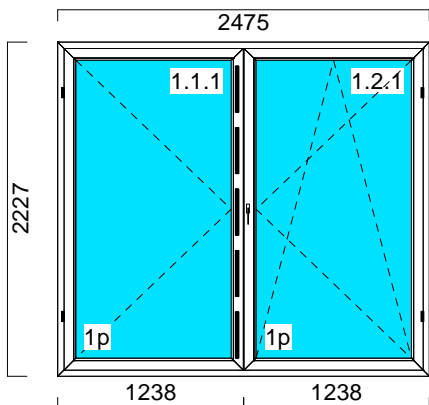

Szer. x Wys. [mm] 2176 x 2178
Współczynnik przenikania ciepłego: 1,23
550770.701 sł ruchomy Thermo 70 ślepy 64 Biały

1. **THERMO 70, Biały**
  1. Typ okuć: Winkhaus standard - 1 punkt antywyważeniowy, kolor okuć: Biały osłonki
  1. Pakiet szklenia 4LE+/16A/4
  2. Typ okuć: Winkhaus standard - 1 punkt antywyważeniowy, mikrowentylacja, kolor okuć: Biały osłonki
  1. Pakiet szklenia 4LE+/16A/4

11/0080

21.	Okno	790,98	0 %	790,98	1	790,98	23 %	972,91
(31)								
						Montaż		
						0,00	0 %	0,00
						Razem		972,91

Szer. x Wys. [mm] 2475 x 2227
Współczynnik przenikania ciepłego: 1,21
550770.701 sł ruchomy Thermo 70 ślepy 64 Biały

1. **THERMO 70, Biały**
  1. Typ okuć: Winkhaus standard - 1 punkt antywyważeniowy, kolor okuć: Biały osłonki
  1. Pakiet szklenia 4LE+/16A/4
  2. Typ okuć: Winkhaus standard - 1 punkt antywyważeniowy, mikrowentylacja, kolor okuć: Biały osłonki
  1. Pakiet szklenia 4LE+/16A/4

11/0082

22.	Drzwi	984,49	0 %	984,49	1	984,49	23 %	1 210,92
(33)								
						Montaż		
						0,00	0 %	0,00
						Razem		1 210,92