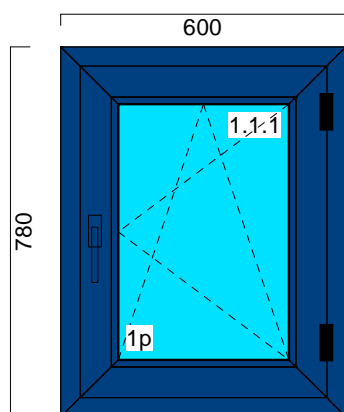

11/0059
szyba

Poz.	Nazwa art.	Cena jedn.	Rabat	Cena po rabacie	Sztuk	Netto	Vat	Brutto
3.	Okno	534,37	0 %	534,37	1	534,37	23 %	657,28
(3)						Montaż		
						0,00	0 %	0,00
						Razem		657,28

Szer. x Wys. [mm] 1090 x 1860

Współczynnik przenikania ciepłego: 1,37

1. **THERMO 70, Antracyt\Biały**

□ Słupek pionowy 550750 (1 szt.)

1. Typ okuć: Winkhaus standard - 1 punkt antywyważeniowy, mikrowentylacja, kolor okuć: Biały osłonki

1. Pakiet szklenia 4LE+/16A/4

2. Typ okuć: Winkhaus standard - 1 punkt antywyważeniowy, kolor okuć: Biały osłonki

1. Pakiet szklenia 4LE+/16A/4

4.	Okno	538,10	0 %	538,10	1	538,10	23 %	661,86
(4)						Montaż		
						0,00	0 %	0,00
						Razem		661,86

Szer. x Wys. [mm] 1111 x 1860

Współczynnik przenikania ciepłego: 1,37

1. **THERMO 70, Antracyt\Biały**

□ Słupek pionowy 550750 (1 szt.)

1. Typ okuć: Winkhaus standard - 1 punkt antywyważeniowy, kolor okuć: Biały osłonki

1. Pakiet szklenia 4LE+/16A/4

2. Typ okuć: Winkhaus standard - 1 punkt antywyważeniowy, mikrowentylacja, kolor okuć: Biały osłonki

1. Pakiet szklenia 4LE+/16A/4

5.	Okno	170,60	0 %	170,60	1	170,60	23 %	209,84
(8)						Montaż		
						0,00	0 %	0,00
						Razem		209,84

Szer. x Wys. [mm] 600 x 780

Współczynnik przenikania ciepłego: 1,41

1. **THERMO 70, Antracyt\Biały**

1. Typ okuć: Winkhaus standard - 1 punkt antywyważeniowy, mikrowentylacja, kolor okuć: Biały osłonki

1. Pakiet szklenia 4LE+/16A/4