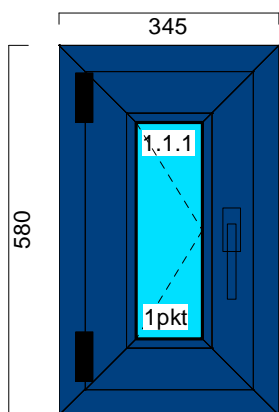

■ Oferta nr OFR/00046-
Windows magazynowe

11/0073
SZYBA

Poz.	Nazwa art.	Cena jedn.	Rabat	Cena po rabacie	Sztuk	Netto	Vat	Brutto
14.	Okno	122,84	0 %	122,84	1	122,84	23 %	151,09
(22)								
						Montaż		
						0,00	0 %	0,00
						Razem		151,09

Szer. x Wys. [mm] 345 x 580

Współczynnik przenikania ciepłego: 1,51

1. **THERMO 70, Antracyt\Biały**
  1. Typ okuć: Winkhaus standard - 1 punkt antywyważeniowy, kolor okuć: Biały osłonki
  1. Pakiet szklenia 4LE+/16A/4

15.	Okno	128,75	0 %	128,75	1	128,75	23 %	158,36
(23)								
						Montaż		
						0,00	0 %	0,00
						Razem		158,36

Szer. x Wys. [mm] 410 x 585

Współczynnik przenikania ciepłego: 1,48

1. **THERMO 70, Antracyt\Biały**
  1. Typ okuć: Winkhaus standard - 1 punkt antywyważeniowy, kolor okuć: Biały osłonki
  1. Pakiet szklenia 4LE+/16A/4