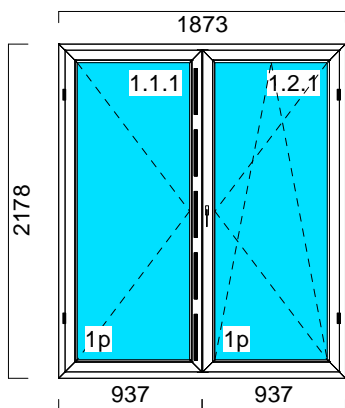

18.	Okno	671,29	0 %	671,29	1	671,29	23 %	825,69
(27)								
						Montaż		
						0,00	0 %	0,00
						Razem		825,69

Szer. x Wys. [mm] 1873 x 2178

Współczynnik przenikania ciepłego: 1,25

550770.701 sł ruchomy Thermo 70 ślepy 64 Biały

1. **THERMO 70, Biały**

1. Typ okuć: Winkhaus standard - 1 punkt antywyważeniowy, kolor okuć: Biały osłonki

1. Pakiet szklenia 4LE+/16A/4

2. Typ okuć: Winkhaus standard - 1 punkt antywyważeniowy, mikrowentylacja, kolor okuć: Biały osłonki

1. Pakiet szklenia 4LE+/16A/4

11/0078