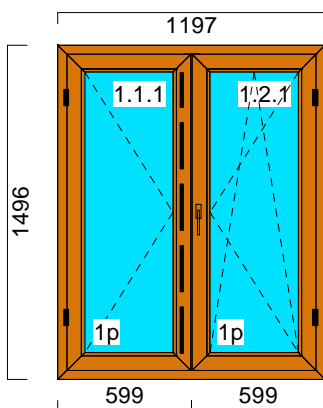

11/0093

Szer. x Wys. [mm] 1197 x 1496
Współczynnik przenikania ciepłego: 1,36
599530.284 sł ruchomy Brillant ślepy 64 Złoty Dąb

1. **REHAU BRILLANT SKRZYDŁO PROSTE, Złoty Dąb**
  1. Typ okuć: Winkhaus standard - 1 punkt antywyważeniowy, kolor okuć: Brąz osłonki
  1. Pakiet szklenia 4LE+/16A/4
  2. Typ okuć: Winkhaus standard - 1 punkt antywyważeniowy, mikrowentylacja, kolor okuć: Brąz osłonki
  1. Pakiet szklenia 4LE+/16A/4