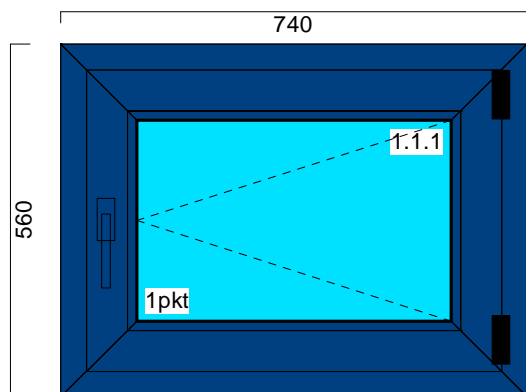

11/0068
SZYBA

9.	Okno	154,61	0 %	154,61	1	154,61	23 %	190,17
(17)								
						Montaż		
						0,00	0 %	0,00
						Razem		190,17

Szer. x Wys. [mm] 740 x 560

Współczynnik przenikania ciepłego: 1,42

1. **THERMO 70, Antracyt\Biały**

1. Typ okuć: Winkhaus standard - 1 punkt antywyważeniowy, kolor okuć: Biały osłonki

1. Pakiet szklenia 4LE+/16A/4