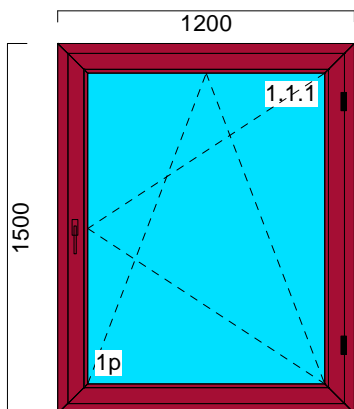

11/0099

1. Szer. x Wys. [mm] 1200 x 1500
   Współczynnik przenikania ciepłego: 1,25
1. **REHAU BRILLANT SKRZYDŁO PROSTE, Bordo\Biały**
    1. Typ okuć: Winkhaus standard - 1 punkt antywyważeniowy, mikrowentylacja, kolor okuć: Biały osłonki
    1. Pakiet szklenia 4LE+/16A/4

■ Obwód i powierzchnia

Łączna ilość ościeżnic:	31
Łączny obwód ościeżnic:	156,94 m
Łączny powierzchnia okien:	49,70 m²
Łączny powierzchnia drzwi:	6,60 m²

■ Podsumowanie

PLN	Cena jedn.	Rabat	Rabat %	Cena po rabacie	Vat	Brutto
Towar	15 374,39	134,97	1%	15 239,42	3 505,06	18 744,48
Montaż	0,00	0,00	0%	0,00	0,00	0,00
Suma	15 374,39	134,97	1%	15 239,42	3 505,06	18 744,48

■ ZAPRASZAMY DO SKORZYSTANIA Z NASZEJ OFERTY