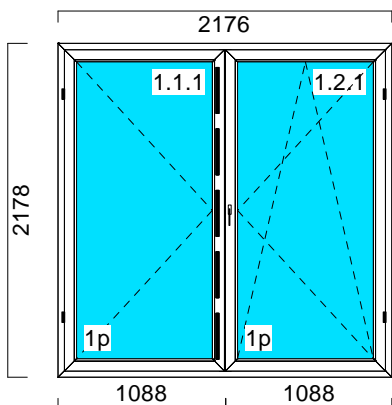

■ Oferta nr OFR/00046-
Windows magazynowe

Poz.	Nazwa art.	Cena jedn.	Rabat	Cena po rabacie	Sztuk	Netto	Vat	Brutto
20.	Okno	725,05	0 %	725,05	1	725,05	23 %	891,81
(29)								
						Montaż		
						0,00	0 %	0,00
						Razem		891,81