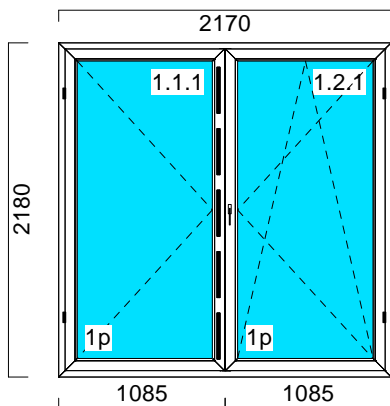

19.	Okno	724,47	0 %	724,47	1	724,47	23 %	891,10
(28)								
						Montaż		
						0,00	0 %	0,00
						Razem		891,10

Szer. x Wys. [mm] 2170 x 2180

Współczynnik przenikania ciepłego: 1,23

550770.701 sł ruchomy Thermo 70 ślepy 64 Biały

1. **THERMO 70, Biały**

1. Typ okuć: Winkhaus standard - 1 punkt antywyważeniowy, kolor okuć: Biały osłonki

1. Pakiet szklenia 4LE+/16A/4

2. Typ okuć: Winkhaus standard - 1 punkt antywyważeniowy, mikrowentylacja, kolor okuć: Biały osłonki

1. Pakiet szklenia 4LE+/16A/4

11/0079