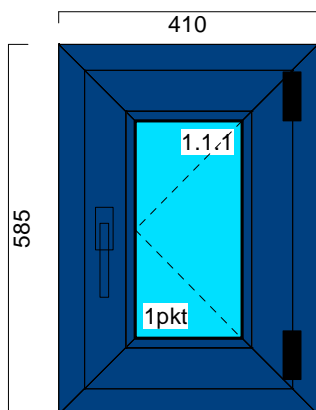

11/0074
SZYBA

16.	Okno	128,75	0 %	128,75	1	128,75	23 %	158,36
(24)								
						Montaż		
						0,00	0 %	0,00
						Razem		158,36

Szer. x Wys. [mm] 410 x 585

Współczynnik przenikania ciepłego: 1,48

1. **THERMO 70, Antracyt\Biały**
  1. Typ okuć: Winkhaus standard - 1 punkt antywyważeniowy, kolor okuć: Biały osłonki
  1. Pakiet szklenia 4LE+/16A/4