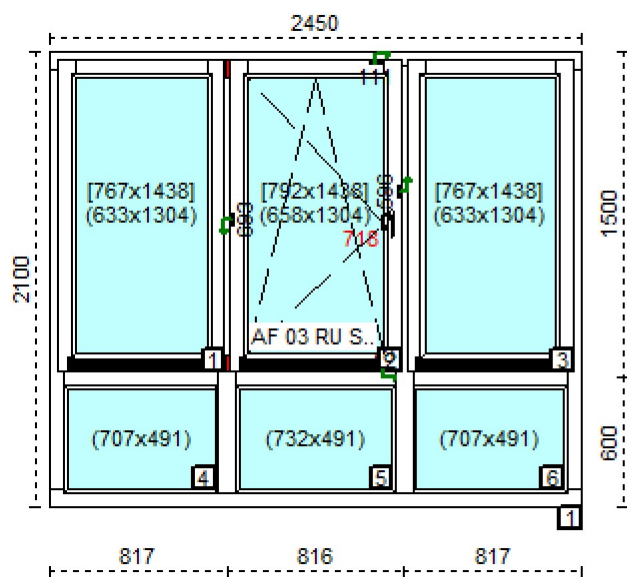

**Szyby:**

- 1-1-1 4LE+/16/4/16/4LE+

**Profil:**

1-1 8001 AF 03 RU SPS WK0  
AF 03 RU SPS WK0

1 KLAMKA SECUSTIK ATLANTA T32 Biała

**40. IV Okno IV 88 - 1 szt.**

Uw: 1.01 Rw: 31 dB

Przed rabatem: 3 873,67  
Rabat: 50,00%**Cena netto: 1 936,84****Cechy produktu:**