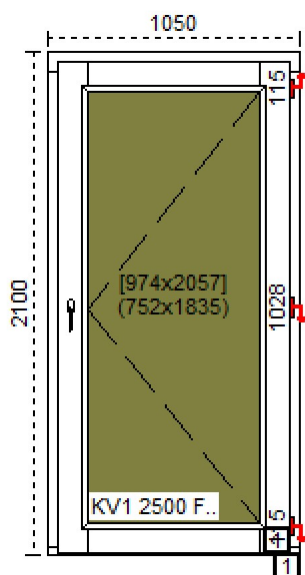

28. IV Drzwi IV 88 Z z progiem ALU - 1 szt.

Uw: 0.97 Rw: 32 dB

Przed rabatem: 3 183,87
Rabat: 50,00%

Cena netto: 1 591,94

Cechy produktu:

1. System	IV 88 Climaline
2. Szeroko okna	1050
3. Wysoko okna	2100
4. Gatunek drewna	sosna
5. Kolor profilu	00- biały
6. Struktura	z mikrowczepami
7. Kolor silikonu	biały
8. Kolor uszczelki	czarna
9. Podci cie	jednostronne zew.
10. Kolor klamki wewn.	biały
11. Listwy ozdobne	Brak
12. Okapnik ramy	Aluminiowy
13. Okapnik skrzydła	brak
14. Głowice ozdobne	brak
15. Producent oku	AF SIEGENIA
16. Ilo	1

Szyby:

- 1-1-1 PANEL GŁADKI SOSNA 40mm

Profil:

- 1-1 808 KV1 2500 - 2 haki sterowane kluczem
  KV1 2500 - 2 haki sterowane kluczem

1. 1 SZYLD DWUSTRONNY 113/2246/113 PZ92/8 Biały