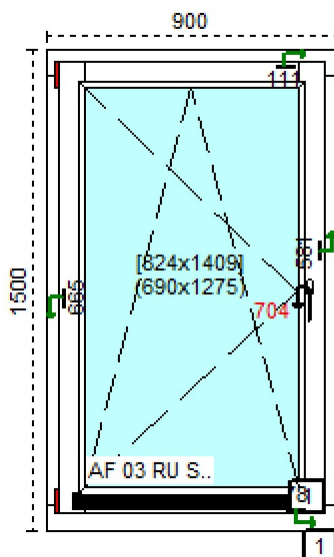

Windows 2000 E.Domasz, E. Głowczewski sp.j.

Rumia, Sobieskiego 23

tel : 058 677 76 00; 058 671 91 00 Data dostarczenia: 0
www.windows2000.com.pl

Widok stolarki jest widokiem od wewn trz.

Wszystkie wymiary s wymiarami całkowitymi stolarki a nie otworów, w przypadku drzwi- od góry o cie nicy do dołu progu.

Wyroby nie mog przenosi jakichkolwiek dodatkowych obci e (np. obci enie dachem).

Jedynym dokumentem, b d cym podstaw do produkcji wyrobów jest zaakceptowana przez klienta umowa z zał cznikiem.

Prosimy wi c o bardzo wnikliwe sprawdzenie wszystkich informacji zawartych w ofercie przed jej akceptacj .

Zapraszamy do negocjacji cen!

Oferta numer: 021268/07/2015/OF

Dla: OKNA MAGAZYNOWE

1. IV Okno IV 68 - 1 szt.

Uw: 1.31 Rw: 32 dB

Przed rabatem:892,19
Rabat:50,00%

Cena netto: 446,09

Cechy produktu:

1. System	IV 68 Softline
2. Szeroko okna	900
3. Wysoko okna	1500
4. Gatunek drewna	sosna
5. Kolor profilu	00- biały
6. Struktura	z mikrowczepami
7. Kolor silikonu	bezbarwny
8. Kolor uszczelki	czarna
9. Podci cie	brak
10. Kolor klamki wewn.	biały
11. Listwy ozdobne	Brak
12. Okapnik ramy	Aluminiowy
13. Okapnik skrzydła	brak
14. Głowice ozdobne	brak
15. Producent oku	AF SIEGENIA
16. Ilo	1

Szyby:

1. 1-1-1 4LE+/16A/4

Profil:

1-1 8001 AF 03 RU SPS WK0
AF 03 RU SPS WK0

1 KLAMKA SECUSTIK ATLANTA T32 Biała