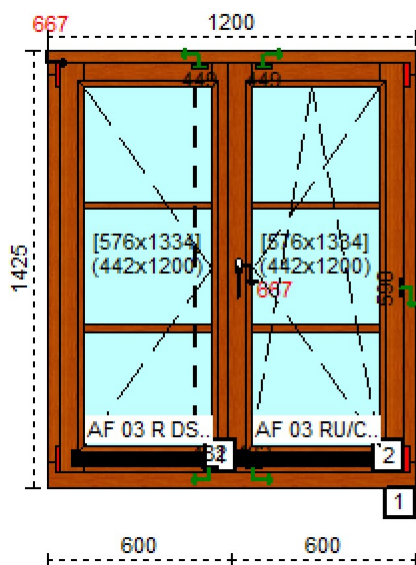

4. IV Okno IV 68 - 2 szt.

Uw: 1.38 Rw: 32 dB

Przed rabatem: 2 619,00
Rabat: 50,00%

Cena netto:	1 309,50
Razem 2 szt.	2 619,00

Cechy produktu:

1. System	IV 68 Softline
2. Szeroko okna	1200
3. Wysoko okna	1425
4. Gatunek drewna	meranti
5. Kolor profilu	IROKO
6. Struktura	lita
7. Kolor silikonu	br z schoko
8. Kolor uszczelki	czarna
9. Podci cie	brak
10. Kolor klamki wewn.	stare złoto F4
11. Listwy ozdobne	Brak
12. Okapnik ramy	Aluminiowy
13. Okapnik skrzydła	brak
14. Głowice ozdobne	brak
15. Producent oku	AF SIEGENIA
16. Ilo	2

Szyby:

1.	1-1-1	4LE+/16A/4
2.	1-2-1	4LE+/16A/4

Szprosny:

Szpros naklejany 25/ Duplex 20

Profil:

1. **1-1** 8007 AF 03 R DSG WK0 ZE
   AF 03 R DSG WK0 ZE
2. **1-2** 8005 AF 03 RU/CZ SPS WK0
   AF 03 RU/CZ SPS WK0

1 KLAMKA SECUSTIK ATLANTA T32 F4