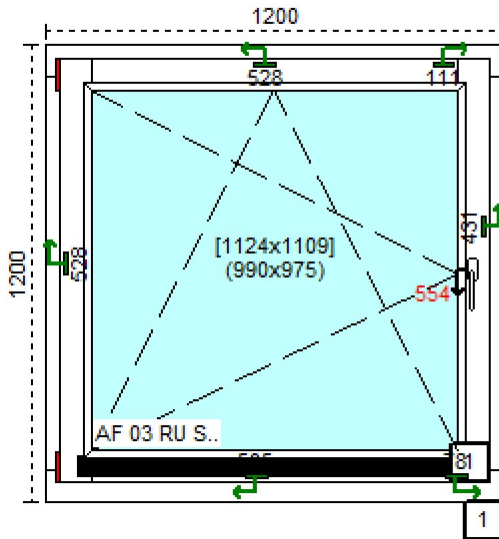

21. IV Okno IV 88 - 6 szt.

Uw: 0.96 Rw: 32 dB

Przed rabatem: 1 243,57
Rabat: 50,00%

Cena netto:	621,79
Razem 6 szt.	3 730,74

Cechy produktu:

1. System	IV 88 Climaline
2. Szeroko okna	1200
3. Wysoko okna	1200
4. Gatunek drewna	sosna
5. Kolor profilu	00- biały
6. Struktura	z mikrowczepami
7. Kolor silikonu	biały
8. Kolor uszczelki	czarna
9. Podci cie	jednostronne zew.
10. Kolor klamki wewn.	biały
11. Listwy ozdobne	Brak
12. Okapnik ramy	Aluminiowy
13. Okapnik skrzydła	brak
14. Głowice ozdobne	brak
15. Producent oku	AF SIEGENIA
16. Ilo	6

Szyby:

- 1-1-1 4LE+/16/4/16/4LE+

Profil:

1-1 8001 AF 03 RU SPS WK0
AF 03 RU SPS WK0

1 KLAMKA SECUSTIK ATLANTA T32 Biała