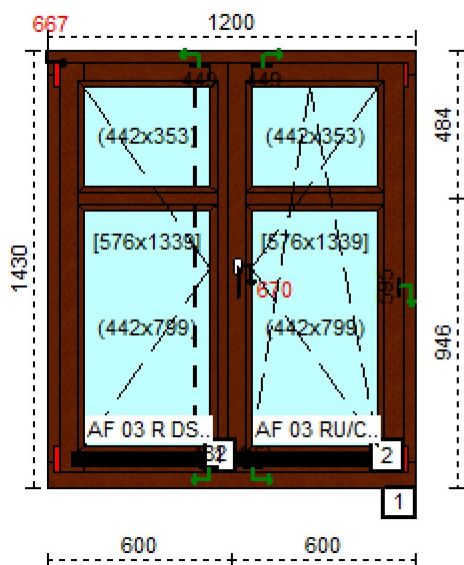

7. IV Okno IV 68 - 2 szt.

Uw: 1.45 Rw: 32 dB

Przed rabatem: 2 253,56
Rabat: 50,00%

Cena netto: 1 126,78
Razem 2 szt. 2 253,56

Cechy produktu:

1. System	IV 68 Softline
2. Szeroko okna	1200
3. Wysoko okna	1430
4. Gatunek drewna	meranti
5. Kolor profilu	CYPRYS
6. Struktura	lita
7. Kolor silikonu	br z schoko
8. Kolor uszczelki	czarna
9. Podci cie	brak
10. Kolor klamki wewn.	stare złoto F4
11. Listwy ozdobne	Brak
12. Okapnik ramy	Aluminiowy
13. Okapnik skrzydła	brak
14. Głowice ozdobne	brak
15. Producent oku	AF SIEGENIA
16. Ilo	2

Szyby:

1.	1-1-1	4LE+/16A/4
2.	1-1-2	4LE+/16A/4
3.	1-2-1	4LE+/16A/4
4.	1-2-2	4LE+/16A/4

Profil:

- 1-1 8007 AF 03 R DSG WK0 ZE
  AF 03 R DSG WK0 ZE
- 1-2 8005 AF 03 RU/CZ SPS WK0
  AF 03 RU/CZ SPS WK0

1 KLAMKA SECUSTIK ATLANTA T32 F4