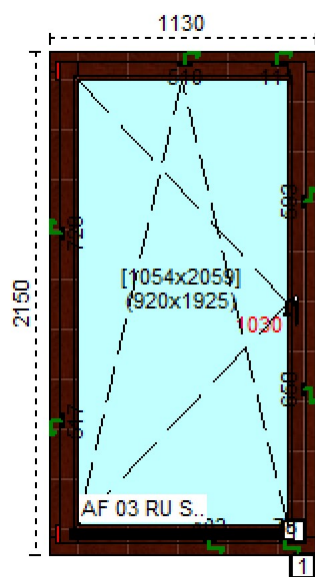

10. IV Okno IV 68 - 1 szt.

Uw: 1.25 Rw: 32 dB

Przed rabatem: 1 958,09
Rabat: 50,00%

Cena netto: 979,05

Cechy produktu:

1. System	IV 68 Softline
2. Szeroko okna	1130
3. Wysoko okna	2150
4. Gatunek drewna	meranti
5. Kolor profilu	ORZECH
6. Struktura	lita
7. Kolor silikonu	br z schoko
8. Kolor uszczelki	czarna
9. Podci cie	brak
10. Kolor klamki wewn.	stare złoto F4
11. Listwy ozdobne	Brak
12. Okapnik ramy	Aluminiowy
13. Okapnik skrzydła	brak
14. Głowice ozdobne	brak
15. Producent oku	AF SIEGENIA
16. Ilo	1

Szyby:

- 1-1-1 4LE+/16A/4

Profil:

1-1 8001 AF 03 RU SPS WK0
AF 03 RU SPS WK0

1 KLAMKA SECUSTIK ATLANTA T32 F4