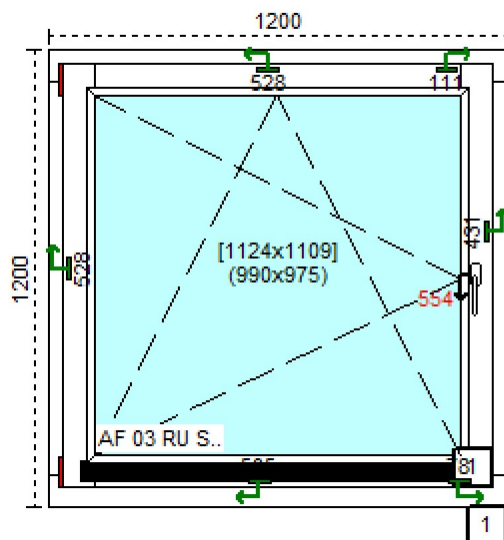

36. IV Okno IV 88 - 6 szt.

Uw: 0.96 Rw: 32 dB

Przed rabatem: 1 243,57
Rabat: 50,00%

Cena netto:	621,79
Razem 6 szt.	3 730,74

Cechy produktu:

1. System	IV 88 Climaline
2. Szeroko okna	1200
3. Wysoko okna	1200
4. Gatunek drewna	sosna
5. Kolor profilu	00- biały
6. Struktura	z mikrowczepami
7. Kolor silikonu	biały
8. Kolor uszczelki	czarna
9. Podci cie	jednostronne zew.
10. Kolor klamki wewn.	biały
11. Listwy ozdobne	Brak
12. Okapnik ramy	Aluminiowy
13. Okapnik skrzydła	brak
14. Głowice ozdobne	brak
15. Producent oku	AF SIEGENIA
16. Ilo	6

Szyby:

- 1-1-1 4LE+/16/4/16/4LE+

Profil:

1-1 8001 AF 03 RU SPS WK0
AF 03 RU SPS WK0

1 KLAMKA SECUSTIK ATLANTA T32 Biała