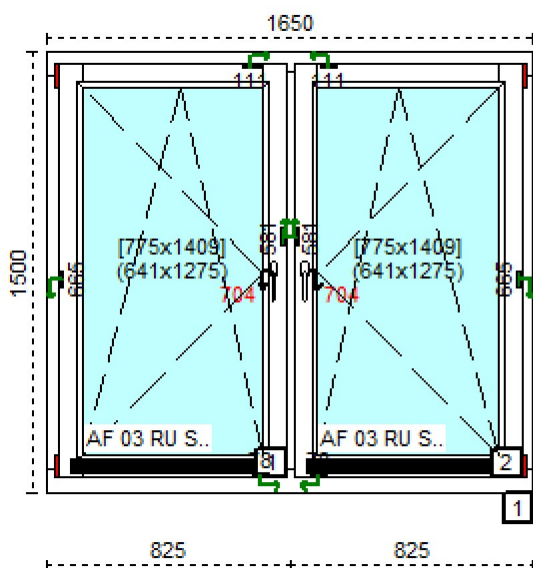

37. IV Okno IV 88 - 2 szt.

Uw: 0.99 Rw: 32 dB

Przed rabatem: 2 185,20
Rabat: 50,00%

Cena netto:	1 092,60
Razem 2 szt.	2 185,20

Cechy produktu:

1. System	IV 88 Climaline
2. Szeroko okna	1650
3. Wysoko okna	1500
4. Gatunek drewna	sosna
5. Kolor profilu	00- biały
6. Struktura	z mikrowczepami
7. Kolor silikonu	biały
8. Kolor uszczelki	czarna
9. Podci cie	jednostronne zew.
10. Kolor klamki wewn.	biały
11. Listwy ozdobne	Brak
12. Okapnik ramy	Aluminiowy
13. Okapnik skrzydła	brak
14. Głowice ozdobne	brak
15. Producent oku	AF SIEGENIA
16. Ilo	2

Szyby:

1.	1-1-1	4LE+/16/4/16/4LE+
2.	1-2-1	4LE+/16/4/16/4LE+

Profil:

- 1-1 8001 AF 03 RU SPS WK0
  AF 03 RU SPS WK0
- 1-2 8001 AF 03 RU SPS WK0
  AF 03 RU SPS WK0

1 KLAMKA SECUSTIK ATLANTA T32 Biała