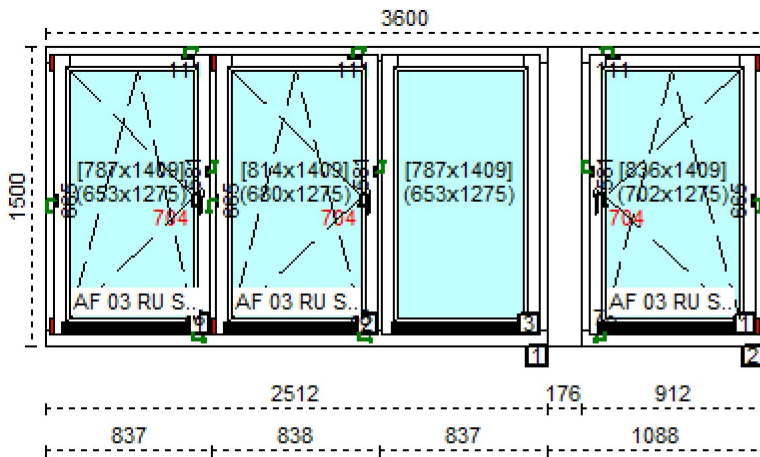

23. IV Okno IV 88 - 1 szt.

Uw: 0.98 Rw: 31 dB

Przed rabatem: 4 410,03
Rabat: 50,00%

Cena netto: 2 205,01

Cechy produktu:

1. System	IV 88 Climaline
2. Szeroko okna	3600
3. Wysoko okna	1500
4. Gatunek drewna	sosna
5. Kolor profilu	00- biały
6. Struktura	z mikrowczepami
7. Kolor silikonu	biały
8. Kolor uszczelki	czarna
9. Podci cie	jednostronne zew.
10. Kolor klamki wewn.	biały
11. Listwy ozdobne	Brak
12. Okapnik ramy	Aluminiowy
13. Okapnik skrzydła	brak
14. Głowice ozdobne	brak
15. Producent oku	AF SIEGENIA
16. Ilo	1

Szyby:

1.	1-1-1	4LE+/16/4/16/4LE+
2.	1-2-1	4LE+/16/4/16/4LE+
3.	1-3-1	4LE+/16/4/16/4LE+
4.	2-1-1	4LE+/16/4/16/4LE+

Profil:

1. **1-1** 8001 AF 03 RU SPS WK0
   AF 03 RU SPS WK0
2. **1-2** 8001 AF 03 RU SPS WK0
   AF 03 RU SPS WK0
3. **2-1** 8001 AF 03 RU SPS WK0
   AF 03 RU SPS WK0

1 KLAMKA SECUSTIK ATLANTA T32 Biała