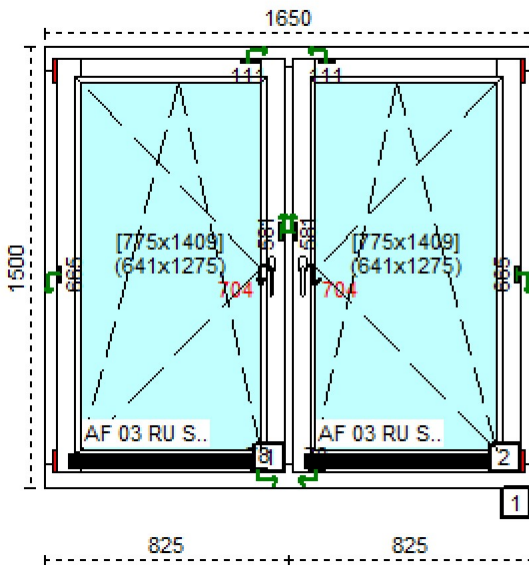

22. IV Okno IV 88 - 2 szt.

Uw: 0.99 Rw: 32 dB

Przed rabatem: 2 185,20
Rabat: 50,00%

Cena netto:	1 092,60
Razem 2 szt.	2 185,20

Cechy produktu:

1. System	IV 88 Climaline
2. Szeroko okna	1650
3. Wysoko okna	1500
4. Gatunek drewna	sosna
5. Kolor profilu	00- biały
6. Struktura	z mikrowczepami
7. Kolor silikonu	biały
8. Kolor uszczelki	czarna
9. Podci cie	jednostronne zew.
10. Kolor klamki wewn.	biały
11. Listwy ozdobne	Brak
12. Okapnik ramy	Aluminiowy
13. Okapnik skrzydła	brak
14. Głowice ozdobne	brak
15. Producent oku	AF SIEGENIA
16. Ilo	2

Szyby:

1.	1-1-1	4LE+/16/4/16/4LE+
2.	1-2-1	4LE+/16/4/16/4LE+

Profil:

- 1-1 8001 AF 03 RU SPS WK0
  AF 03 RU SPS WK0
- 1-2 8001 AF 03 RU SPS WK0
  AF 03 RU SPS WK0

1 KLAMKA SECUSTIK ATLANTA T32 Biała