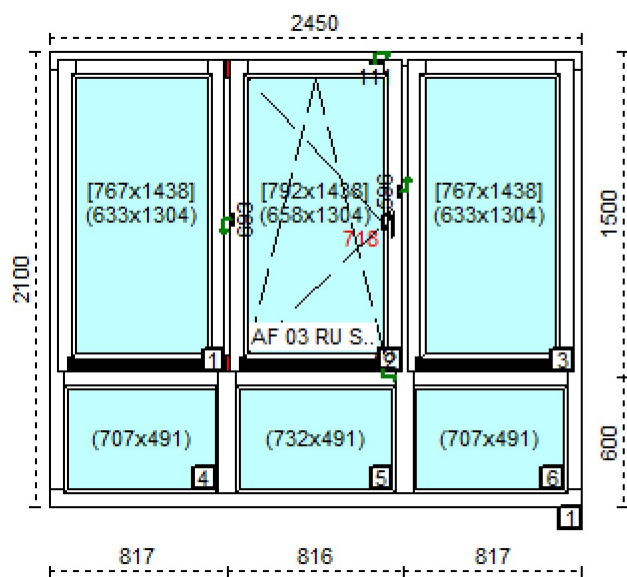

**Szyby:**

- 1-1-1 4LE+/16/4/16/4LE+

**Profil:**

1-1 8001 AF 03 RU SPS WK0  
AF 03 RU SPS WK0

1 KLAMKA SECUSTIK ATLANTA T32 Biała

**25. IV Okno IV 88 - 1 szt.**

Uw: 1.01 Rw: 31 dB

Przed rabatem: 3 873,67  
Rabat: 50,00%**Cena netto: 1 936,84****Cechy produktu:**