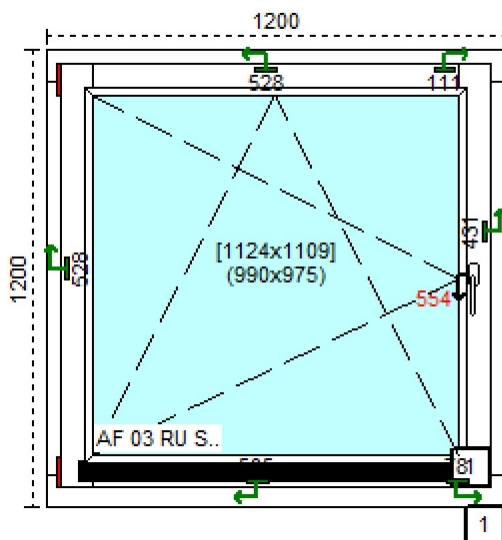

16. IV Okno IV 88 - 3 szt.

Uw: 0.96 Rw: 32 dB

Przed rabatem: 1 243,58
Rabat: 50,00%

Cena netto:	621,79
Razem 3 szt.	1 865,37

Cechy produktu:

1. System	IV 88 Climaline
2. Szeroko okna	1200
3. Wysoko okna	1200
4. Gatunek drewna	sosna
5. Kolor profilu	00- biały
6. Struktura	z mikrowczepami
7. Kolor silikonu	biały
8. Kolor uszczelki	czarna
9. Podci cie	jednostronne zew.
10. Kolor klamki wewn.	biały
11. Listwy ozdobne	Brak
12. Okapnik ramy	Aluminiowy
13. Okapnik skrzydła	brak
14. Głowice ozdobne	brak
15. Producent oku	AF SIEGENIA
16. Ilo	3

Szyby:

- 1-1-1 4LE+/16/4/16/4LE+

Profil:

1-1 8001 AF 03 RU SPS WK0
AF 03 RU SPS WK0

1 KLAMKA SECUSTIK ATLANTA T32 Biała