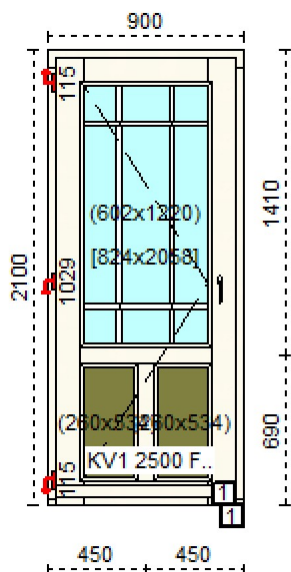

13. IV Drzwi IV 68 Z z progiem ALU - 1 szt.

Uw: 1.4 Rw: 32 dB

Przed rabatem: 3 240,91
Rabat: 50,00%

Cena netto: 1 620,45

Cechy produktu:

1. System	IV 68 Softline
2. Szeroko okna	900
3. Wysoko okna	2100
4. Gatunek drewna	sosna
5. Kolor profilu	RAL
6. Struktura	z mikrowczepami
7. Kolor silikonu	bezbarwny
8. Kolor uszczelki	czarna
9. Podci cie	brak
10. Kolor klamki wewn.	srebrny F1
11. Listwy ozdobne	Brak
12. Okapnik ramy	Aluminiowy
13. Okapnik skrzydła	drewniany
14. Głowice ozdobne	brak
15. Producent oku	AF SIEGENIA
16. Ilo	1

Szyby:

- 1-1-1 4LE+/16A/4
- 1-1-2 TW PANEL OZDOBNY DWUSTRONNIE SOSNA 24mm
- 1-1-3 TW PANEL OZDOBNY DWUSTRONNIE SOSNA 24mm

Szpros:

Szpros wewn trzny 26 mm

1. **1-1** 10100 KV1 2500 - 2 haki sterowane kluczem
   KV1 2500 - 2 haki sterowane kluczem

1. 1 SZYLD DWUSTRONNY 113/2246/113 PZ92/8 F1

Ral 7035