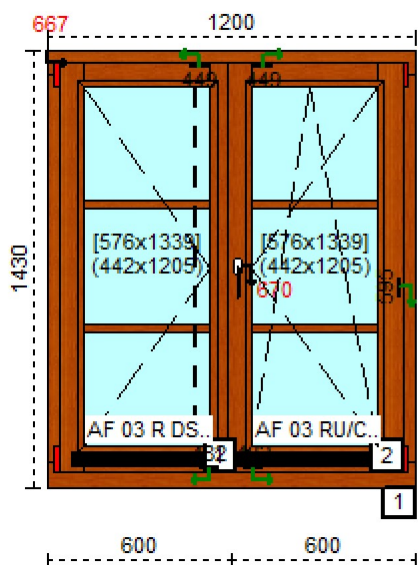

5. IV Okno IV 68 - 1 szt.

Uw: 1.38 Rw: 32 dB

Przed rabatem: 2 622,97
Rabat: 50,00%

Cena netto: 1 311,48

Cechy produktu:

1. System	IV 68 Softline
2. Szeroko okna	1200
3. Wysoko okna	1430
4. Gatunek drewna	meranti
5. Kolor profilu	IROKO
6. Struktura	lita
7. Kolor silikonu	br z schoko
8. Kolor uszczelki	czarna
9. Podci cie	brak
10. Kolor klamki wewn.	stare złoto F4
11. Listwy ozdobne	Brak
12. Okapnik ramy	Aluminiowy
13. Okapnik skrzydła	brak
14. Głowice ozdobne	brak
15. Producent oku	AF SIEGENIA
16. Ilo	1

Szyby:

- 1-1-1 4LE+/16A/4
- 1-2-1 4LE+/16A/4

Szprosny:

Szpros naklejany 25/ Duplex 20

Profil:

1. **1-1** 8007 AF 03 R DSG WK0 ZE
   AF 03 R DSG WK0 ZE
2. **1-2** 8005 AF 03 RU/CZ SPS WK0
   AF 03 RU/CZ SPS WK0

1 KLAMKA SECUSTIK ATLANTA T32 F4