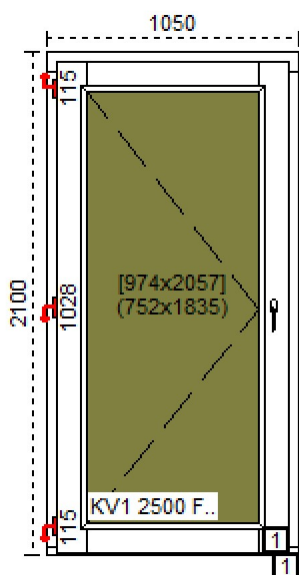

35. IV Drzwi IV 88 Z z progiem ALU - 1 szt.

Uw: 0.97 Rw: 32 dB

Przed rabatem: 3 183,87
Rabat: 50,00%

Cena netto: 1 591,94

Cechy produktu:

1. System	IV 88 Climaline
2. Szeroko okna	1050
3. Wysoko okna	2100
4. Gatunek drewna	sosna
5. Kolor profilu	00- biały
6. Struktura	z mikrowczepami
7. Kolor silikonu	biały
8. Kolor uszczelki	czarna
9. Podci cie	jednostronne zew.
10. Kolor klamki wewn.	biały
11. Listwy ozdobne	Brak
12. Okapnik ramy	Aluminiowy
13. Okapnik skrzydła	brak
14. Głowice ozdobne	brak
15. Producent oku	AF SIEGENIA
16. Ilo	1

Szyby:

- 1-1-1 PANEL GŁADKI SOSNA 40mm

Profil:

- 1-1 808 KV1 2500 - 2 haki sterowane kluczem
  KV1 2500 - 2 haki sterowane kluczem

1. 1 SZYLD DWUSTRONNY 113/2246/113 PZ92/8 Biały