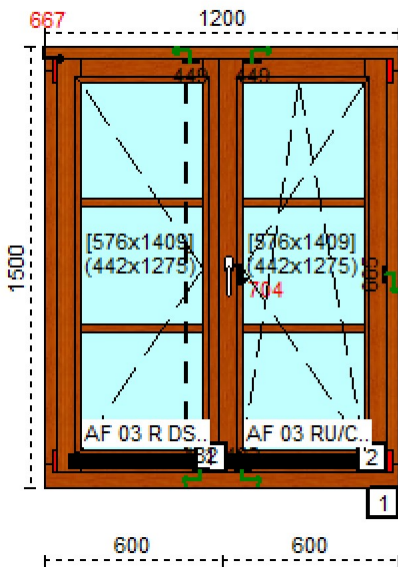

9. IV Okno IV 68 - 1 szt.

Uw: 1.38 Rw: 32 dB

Przed rabatem: 2 689,35
Rabat: 50,00%

Cena netto: 1 344,67

Cechy produktu:

1. System	IV 68 Softline
2. Szeroko okna	1200
3. Wysoko okna	1500
4. Gatunek drewna	meranti
5. Kolor profilu	IROKO
6. Struktura	lita
7. Kolor silikonu	br z schoko
8. Kolor uszczelki	czarna
9. Podci cie	brak
10. Kolor klamki wewn.	stare złoto F4
11. Listwy ozdobne	Brak
12. Okapnik ramy	Aluminiowy
13. Okapnik skrzydła	brak
14. Głowice ozdobne	brak
15. Producent oku	AF SIEGENIA
16. Ilo	1

Szyby:

- 1-1-1 4LE+/16A/4
- 1-2-1 4LE+/16A/4

Szprosny:

Szpros naklejany 25/ Duplex 20

Profil:

1. **1-1** 8007 AF 03 R DSG WK0 ZE
   AF 03 R DSG WK0 ZE
2. **1-2** 8005 AF 03 RU/CZ SPS WK0
   AF 03 RU/CZ SPS WK0

1 KLAMKA SECUSTIK ATLANTA T32 F4