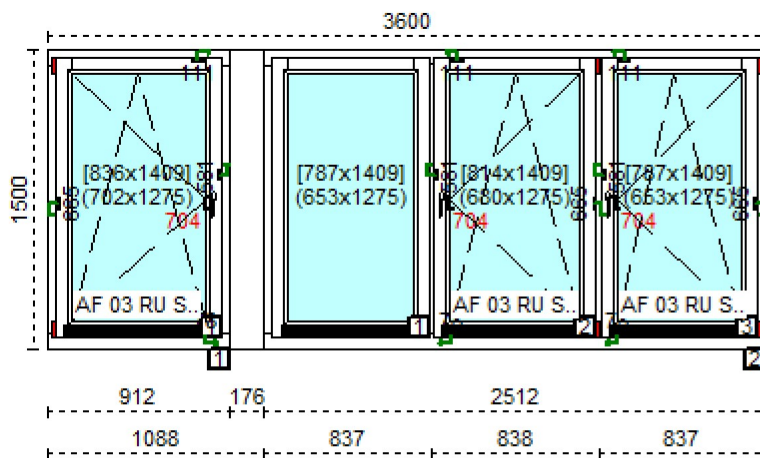

**Szyby:**

- 1-1-1 4LE+/16/4/16/4LE+

**Profil:**

1-1 8001 AF 03 RU SPS WK0  
AF 03 RU SPS WK0

1 KLAMKA SECUSTIK ATLANTA T32 Biała

**30. IV Okno IV 88 - 1 szt.**

Uw: 0.98 Rw: 32 dB

Przed rabatem: 4 410,03  
Rabat: 50,00%**Cena netto: 2 205,01****Cechy produktu:**