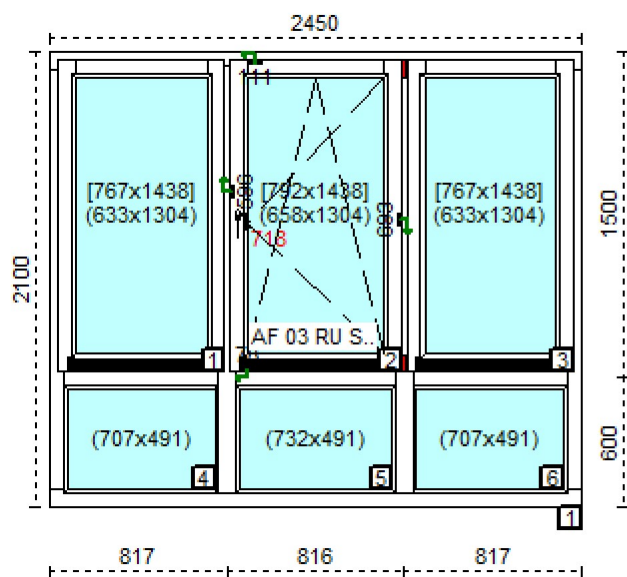

**Szyby:**

- 1-1-1 4LE+/16/4/16/4LE+

**Profil:**

1-1 8001 AF 03 RU SPS WK0  
AF 03 RU SPS WK0

1 KLAMKA SECUSTIK ATLANTA T32 Biała

**17. IV Okno IV 88 - 1 szt.**

Uw: 1.01 Rw: 31 dB

Przed rabatem: 3 873,67  
Rabat: 50,00%**Cena netto: 1 936,84****Cechy produktu:**