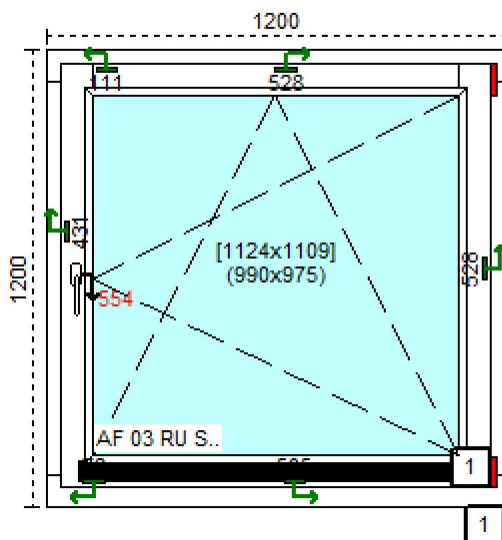

44. IV Okno IV 88 - 6 szt.

Uw: 0.96 Rw: 32 dB

Przed rabatem: 1 243,57
Rabat: 50,00%

Cena netto:	621,79
Razem 6 szt.	3 730,74

Cechy produktu:

1. System	IV 88 Climaline
2. Szeroko okna	1200
3. Wysoko okna	1200
4. Gatunek drewna	sosna
5. Kolor profilu	00- biały
6. Struktura	z mikrowczepami
7. Kolor silikonu	biały
8. Kolor uszczelki	czarna
9. Podci cie	jednostronne zew.
10. Kolor klamki wewn.	biały
11. Listwy ozdobne	Brak
12. Okapnik ramy	Aluminiowy
13. Okapnik skrzydła	brak
14. Głowice ozdobne	brak
15. Producent oku	AF SIEGENIA
16. Ilo	6

Szyby:

- 1-1-1 4LE+/16/4/16/4LE+

Profil:

1-1 8001 AF 03 RU SPS WK0
AF 03 RU SPS WK0

1 KLAMKA SECUSTIK ATLANTA T32 Biała