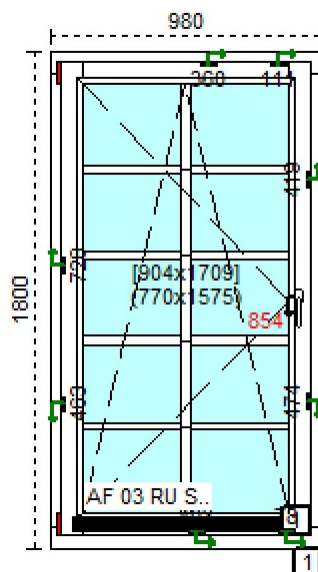

15. IV Okno IV 88 - 8 szt.

Uw: 0.95 Rw: 32 dB

Przed rabatem: 2 162,80
Rabat: 50,00%

Cena netto:	1 081,40
Razem 8 szt.	8 651,20

Cechy produktu:

1. System	IV 88 Climaline
2. Szeroko okna	980
3. Wysoko okna	1800
4. Gatunek drewna	sosna
5. Kolor profilu	00- biały
6. Struktura	z mikrowczepami
7. Kolor silikonu	biały
8. Kolor uszczelki	czarna
9. Podci cie	jednostronne zew.
10. Kolor klamki wewn.	biały
11. Listwy ozdobne	Brak
12. Okapnik ramy	Aluminiowy
13. Okapnik skrzydła	brak
14. Głowice ozdobne	brak
15. Producent oku	AF SIEGENIA
16. Ilo	8

Szyby:

- 1-1-1 4LE+/16/4/16/4LE+

Szprosy:

Szpros naklejany 25

Profil:

1-1 8001 AF 03 RU SPS WK0
AF 03 RU SPS WK0

1 KLAMKA SECUSTIK ATLANTA T32 Biała