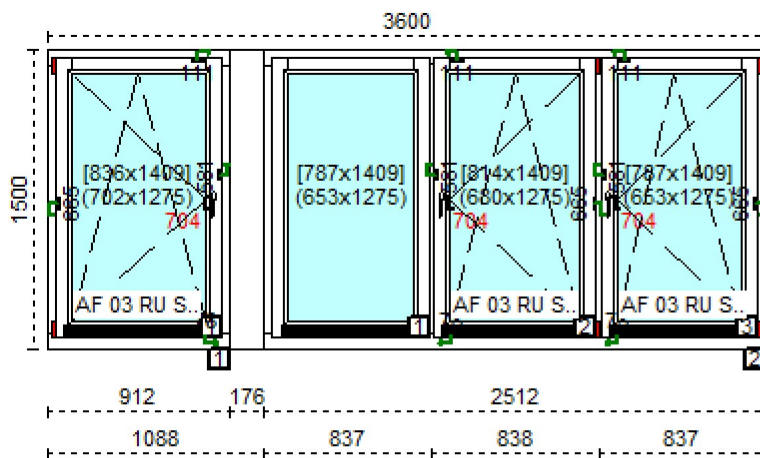

**Szyby:**

- 1-1-1 4LE+/16/4/16/4LE+

**Profil:**

1-1 8001 AF 03 RU SPS WK0  
AF 03 RU SPS WK0

1 KLAMKA SECUSTIK ATLANTA T32 Biała

**45. IV Okno IV 88 - 1 szt.**

Uw: 0.98 Rw: 32 dB

Przed rabatem: 4 410,03  
Rabat: 50,00%**Cena netto: 2 205,01****Cechy produktu:**