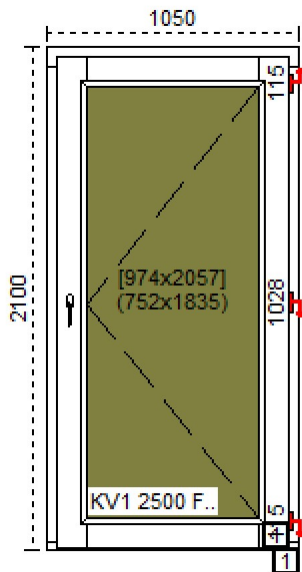

43. IV Drzwi IV 88 Z z progiem ALU - 1 szt.

Uw: 0.97 Rw: 32 dB

Przed rabatem: 3 183,87
Rabat: 50,00%

Cena netto: 1 591,94

Cechy produktu:

1. System	IV 88 Climaline
2. Szeroko okna	1050
3. Wysoko okna	2100
4. Gatunek drewna	sosna
5. Kolor profilu	00- biały
6. Struktura	z mikrowczepami
7. Kolor silikonu	biały
8. Kolor uszczelki	czarna
9. Podci cie	jednostronne zew.
10. Kolor klamki wewn.	biały
11. Listwy ozdobne	Brak
12. Okapnik ramy	Aluminiowy
13. Okapnik skrzydła	brak
14. Głowice ozdobne	brak
15. Producent oku	AF SIEGENIA
16. Ilo	1

Szyby:

- 1-1-1 PANEL GŁADKI SOSNA 40mm

Profil:

- 1-1 808 KV1 2500 - 2 haki sterowane kluczem
  KV1 2500 - 2 haki sterowane kluczem

1. 1 SZYLD DWUSTRONNY 113/2246/113 PZ92/8 Biały