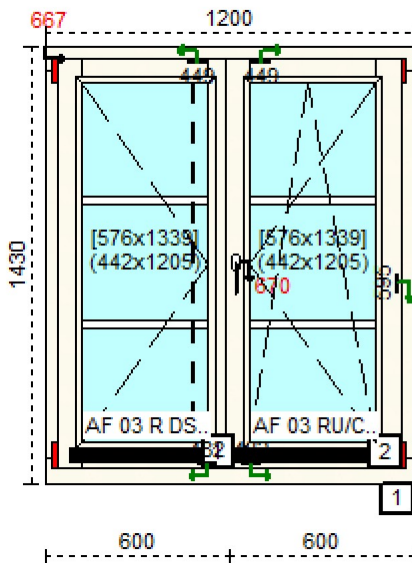

6. IV Okno IV 68 - 1 szt.

Uw: 1.38 Rw: 32 dB

Przed rabatem: 1 789,43
Rabat: 50,00%

Cena netto: 894,72

Cechy produktu:

1. System	IV 68 Softline
2. Szeroko okna	1200
3. Wysoko okna	1430
4. Gatunek drewna	sosna
5. Kolor profilu	RAL
6. Struktura	z mikrowczepami
7. Kolor silikonu	br z schoko
8. Kolor uszczelki	czarna
9. Podci cie	brak
10. Kolor klamki wewn.	srebrny F1
11. Listwy ozdobne	Brak
12. Okapnik ramy	Aluminiowy
13. Okapnik skrzydła	brak
14. Głowice ozdobne	brak
15. Producent oku	AF SIEGENIA
16. Ilo	1

Szyby:

- 1-1-1 4LE+/16A/4
- 1-2-1 4LE+/16A/4

Szprosry:

Szpros naklejany 25/ Duplex 20

Profil:

- 1-1 8007 AF 03 R DSG WK0 ZE
  AF 03 R DSG WK0 ZE
- 1-2 8005 AF 03 RU/CZ SPS WK0
  AF 03 RU/CZ SPS WK0

1 KLAMKA SECUSTIK ATLANTA T32 F1

Ral 6018