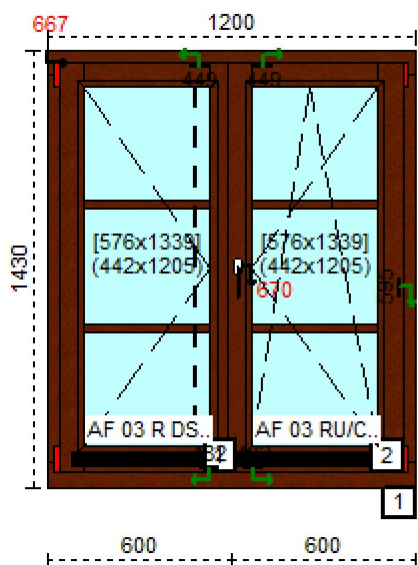

**Szyby:**

- 1-1-1 4LE+/16A/4

**Profil:**

- 1-1** 8331 AF 03 U DF płaski łuk  
AF 03 U DF płaski łuk

- 1 KLAMKA SECUSTIK ATLANTA T32 Biała

**3. IV Okno IV 68 - 1 szt.**

Uw: 1.38 Rw: 32 dB

Przed rabatem: 2 491,02  
Rabat: 50,00%**Cena netto: 1 245,51****Cechy produktu:**