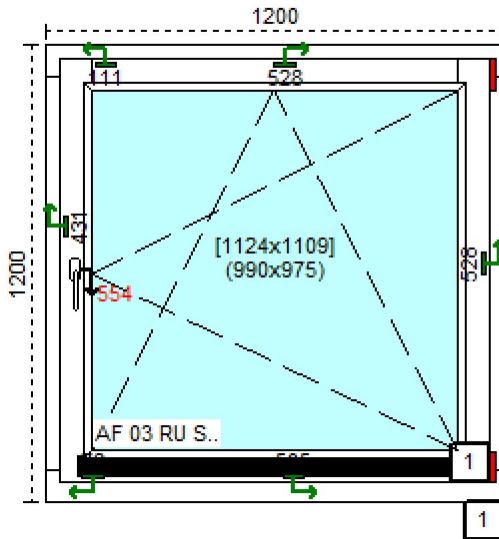

29. IV Okno IV 88 - 6 szt.

Uw: 0.96 Rw: 32 dB

Przed rabatem: 1 243,57
Rabat: 50,00%

Cena netto:	621,79
Razem 6 szt.	3 730,74

Cechy produktu:

1. System	IV 88 Climaline
2. Szeroko okna	1200
3. Wysoko okna	1200
4. Gatunek drewna	sosna
5. Kolor profilu	00- biały
6. Struktura	z mikrowczepami
7. Kolor silikonu	biały
8. Kolor uszczelki	czarna
9. Podci cie	jednostronne zew.
10. Kolor klamki wewn.	biały
11. Listwy ozdobne	Brak
12. Okapnik ramy	Aluminiowy
13. Okapnik skrzydła	brak
14. Głowice ozdobne	brak
15. Producent oku	AF SIEGENIA
16. Ilo	6

Szyby:

- 1-1-1 4LE+/16/4/16/4LE+

Profil:

1-1 8001 AF 03 RU SPS WK0
AF 03 RU SPS WK0

1 KLAMKA SECUSTIK ATLANTA T32 Biała