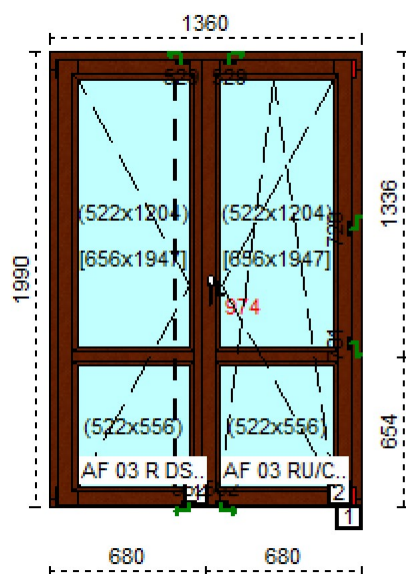

**Szyby:**

- 1-1-1 4LE+/16A/4

**Profil:**

1-1 8001 AF 03 RU SPS WK0  
AF 03 RU SPS WK0

1 KLAMKA SECUSTIK ATLANTA T32 F4

**11. IV Okno IV 88 - 1 szt.**

Uw: 1.04 Rw: 32 dB

Przed rabatem: 3 327,58  
Rabat: 50,00%**Cena netto: 1 663,79****Cechy produktu:**