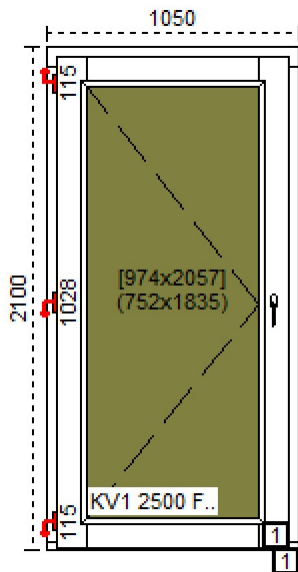

20. IV Drzwi IV 88 Z z progiem ALU - 1 szt.

Uw: 0.97 Rw: 32 dB

Przed rabatem: 3 183,87
Rabat: 50,00%

Cena netto: 1 591,94

Cechy produktu:

1. System	IV 88 Climaline
2. Szeroko okna	1050
3. Wysoko okna	2100
4. Gatunek drewna	sosna
5. Kolor profilu	00- biały
6. Struktura	z mikrowczepami
7. Kolor silikonu	biały
8. Kolor uszczelki	czarna
9. Podci cie	jednostronne zew.
10. Kolor klamki wewn.	biały
11. Listwy ozdobne	Brak
12. Okapnik ramy	Aluminiowy
13. Okapnik skrzydła	brak
14. Głowice ozdobne	brak
15. Producent oku	AF SIEGENIA
16. Ilo	1

Szyby:

- 1-1-1 PANEL GŁADKI SOSNA 40mm

Profil:

1. **1-1** 808 KV1 2500 - 2 haki sterowane kluczem
   KV1 2500 - 2 haki sterowane kluczem

1. 1 SZYLD DWUSTRONNY 113/2246/113 PZ92/8 Biały