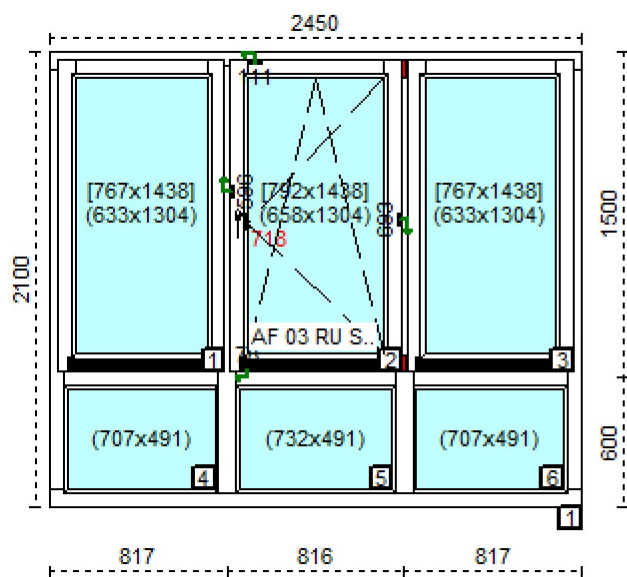

**Szyby:**

- 1-1-1 4LE+/16/4/16/4LE+

**Profil:**

1-1 8001 AF 03 RU SPS WK0  
AF 03 RU SPS WK0

1 KLAMKA SECUSTIK ATLANTA T32 Biała

**32. IV Okno IV 88 - 1 szt.**

Uw: 1.01 Rw: 31 dB

Przed rabatem: 3 873,67  
Rabat: 50,00%**Cena netto: 1 936,84****Cechy produktu:**