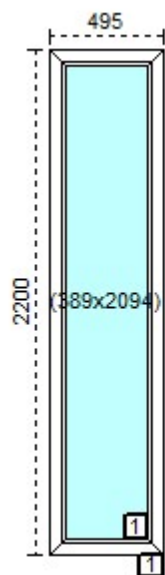

8. Rehau Okno Euro70 skrzydło proste - 1 szt.

Uw: 1.57 Rw: 33 dB

Przed rabatem:450,23
Rabat:50,00%

Cena netto: 225,11

Cechy produktu:

1. System	REHAU Euro 70
2. Szeroko okna	495
3. Wysoko okna	2200
4. Kolor profilu	00- biały
5. Okleina	Brak okleiny
6. Kolor uszczelki	szara
7. Kolor klamki wewn.	biały
8. Moskitiera	NIE
9. Producent oku	AF SIEGENIA
10. Ilo	1

Szyby:

- 1-1-1 6LE+/12A/6

Profil:

(* 16)

profil THERMO 70, listwa zaokr glona, uszczelka szara

ZLC09/02135-LM153