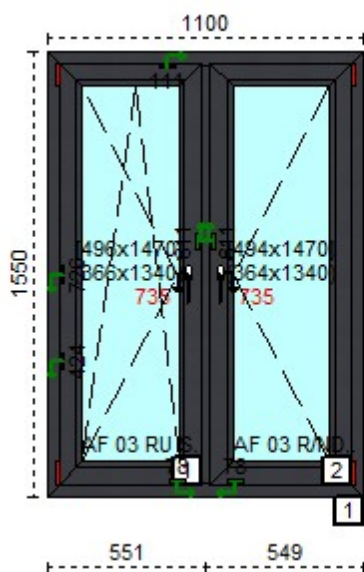

81. Rehau Okno Euro70 skrzydło proste - 1 szt.

Uw: 1.42 Rw: 32 dB

Przed rabatem: 1 057,91
Rabat: 50,00%

Cena netto: 528,95

Cechy produktu:

1. System	REHAU Euro 70
2. Szeroko okna	1100
3. Wysoko okna	1550
4. Kolor profilu	4443 Antracyt
5. Okleina	Okleina zewn trzna
6. Kolor uszczelki	czarna
7. Kolor klamki wewn.	
8. Moskitiera	NIE
9. Producent oku	AF SIEGENIA
10. Ilo	1

Szyby:

1.	1-1-1	4LE+/16A/4
2.	1-2-1	4LE+/16A/4

Profil:

1. **1-1** 8001 AF 03 RU SPS WK0
   AF 03 RU SPS WK0
2. **1-2** 8049 AF 03 R/NDF WK0
   AF 03 R/NDF WK0

(MAG 33)

11/0048, PROFIL THERMO 70