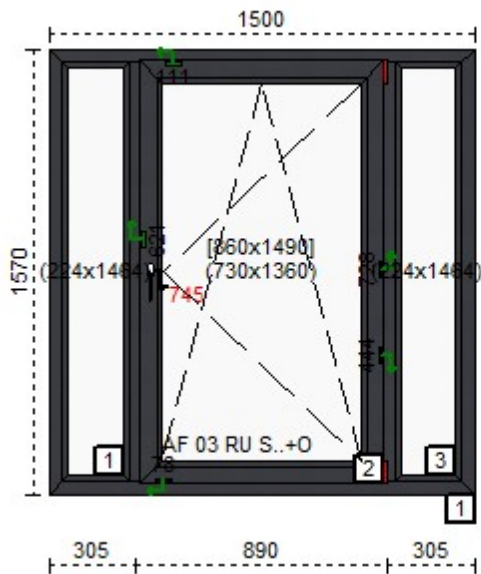

25. Rehau Okno Euro70 skrzydło proste - 1 szt.

Uw: 0.42 Rw: 0 dB

Przed rabatem: 1 124,83
Rabat: 50,00%

Cena netto: 562,42

Cechy produktu:

1. System	REHAU Euro 70
2. Szeroko okna	1500
3. Wysoko okna	1570
4. Kolor profilu	4443 Antracyt
5. Okleina	Okleina zewn trzna
6. Lakier akrylowy	brak
7. Kolor uszczelki	czarna
8. Kolor klamki wewn.	biały
9. Moskitiera	NIE
10. Producent oku	AF SIEGENIA
11. Ilo	1

Szyby:

1.	1-1-1	Brak szyby pakiet 24
2.	1-2-1	Brak szyby pakiet 24
3.	1-3-1	Brak szyby pakiet 24

Profil:

- 1-2 8001 AF 03 RU SPS WK0
  AF 03 RU SPS WK0
- 1-2 2060 Dodaj drugi zaczep bezpieczny TRSK
  Dodaj drugi zaczep bezpieczny TRSK

(W 18)

ZLC09/03962-P63-757, LISTWA ZAOKR GLONA, PROFIL THERMO 70

CENA DO NEGOCJACJI

brak szyby- mo liwo domówienia w ci gu 2-3 dni roboczych