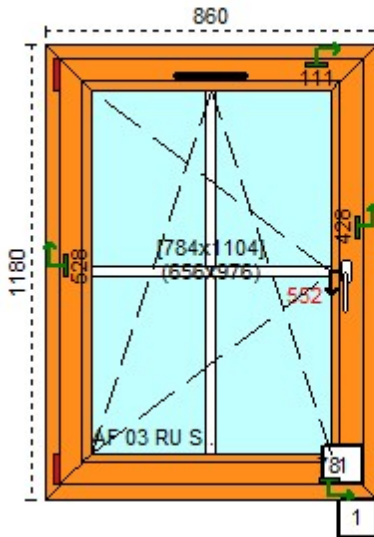

11. Brugmann Okno Brugmann bezołowiowe skrz. proste - 2 szt.

Uw: 1.32 Rw: 32 dB

Przed rabatem: 901,25
Rabat: 50,00%

Cena netto:	450,63
Razem 2 szt.	901,26

Cechy produktu:

1. System	Salamander Brugmann
2. Szeroko okna	AD
3. Wysoko okna	860
4. Kolor profilu	1180
5. Okleina	B52- oregon
6. Kolor uszczelki	Okleina dwustronna
7. Kolor klamki wewn.	czarna
8. Moskitiera	br zowy
9. Producent oku	NIE
10. Ilo	AF SIEGENIA
	2

Szyby:

- 1-1-1 4LE+/16R7035/4

Szproszy:

Szpros wewn trzny 26 mm

Profil:

1-1 8001 AF 03 RU SPS WK0
AF 03 RU SPS WK0

1 KLAMKA SECUSTIK ATLANTA T43 Br z

2 Nawiewnik Krusa

(* 19,2)
(* 19,3)

ZLC11/03786, BRUGMANN SKRZYDŁO PROSTE, OTWORY POD PARAPET ZEWN, OTWORY POD DYBLE,
NAWIEWNIK KRUSA