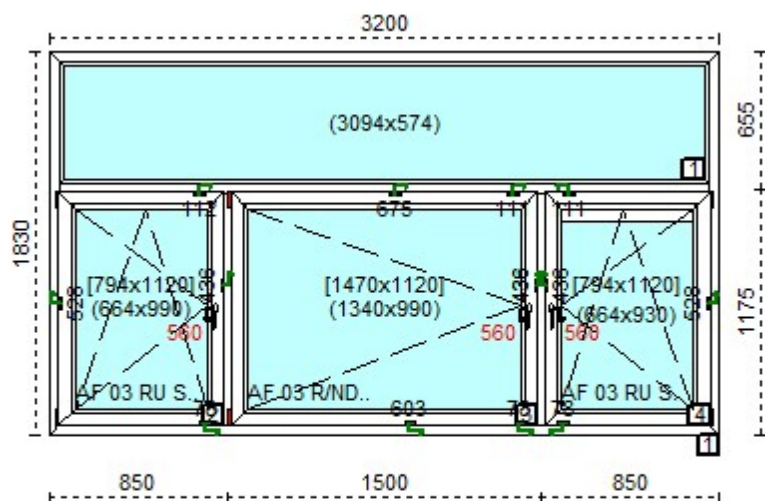

114 Rehau Okno Brillant półzlicowane - 1 szt.

Uw: 1.27 Rw: 32 dB

Przed rabatem: 2 750,90
Rabat: 60,00%

Cena netto: 1 100,36

Cechy produktu:

1. System	REHAU Brillant-Design
2. Szeroko okna	3200
3. Wysoko okna	1830
4. Kolor profilu	00- biały
5. Okleina	Brak okleiny
6. Lakier akrylowy	brak
7. Kolor uszczelki	czarna
8. Kolor klamki wewn.	biały
9. Moskitiera	NIE
10. Producent oku	AF SIEGENIA
11. Ilo	1

Szyby:

1.	1-1-1	6LE+/16A/6
2.	1-2-1	4LE+/16A/4
3.	1-3-1	4LE+/16A/4
4.	1-4-1	4LE+/16A/4

Profil:

1. **1-2** 8001 AF 03 RU SPS WK0
   AF 03 RU SPS WK0
2. **1-3** 8049 AF 03 R/NDF WK0
   AF 03 R/NDF WK0
3. **1-4** 8001 AF 03 RU SPS WK0
   AF 03 RU SPS WK0

1 TW Renson TC 60 RAL Kolory akrylowe (RAL)

ze zlecenia 2285

obok wiaty