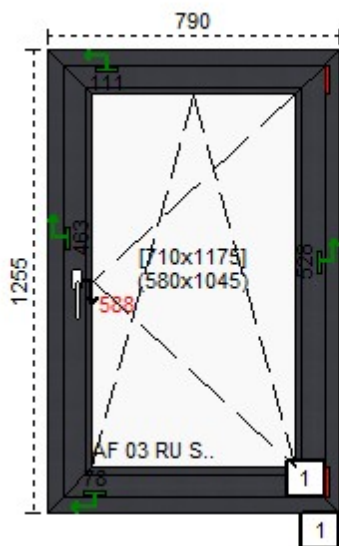

1 KLAMKA SECUSTIK ATLANTA T43 Biała

(MAG 26)

11/0036, SZYBY DZWI KOCHŁONNE

**75. Rehau Okno Euro70 skrzydło proste - 1 szt.**

Uw: 0.54 Rw: 0 dB

Przed rabatem:535,01  
Rabat:50,00%**Cena netto: 267,51****Cechy produktu:**