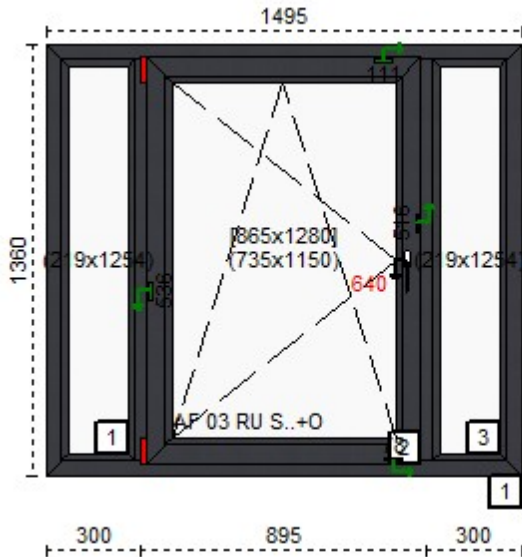

24. Rehau Okno Euro70 skrzydło proste - 1 szt.

Uw: 0.43 Rw: 0 dB

Przed rabatem: 1 070,79
Rabat: 50,00%

Cena netto: 535,39

Cechy produktu:

1. System	REHAU Euro 70
2. Szeroko okna	1495
3. Wysoko okna	1360
4. Kolor profilu	4443 Antracyt
5. Okleina	Okleina zewn trzna
6. Kolor uszczelki	czarna
7. Kolor klamki wewn.	
8. Moskitiera	NIE
9. Producent oku	AF SIEGENIA
10. Ilo	1

Szyby:

1.	1-1-1	Brak szyby pakiet 26
2.	1-2-1	Brak szyby pakiet 24
3.	1-3-1	Brak szyby pakiet 26

Profil:

1. **1-2** 8001 AF 03 RU SPS WK0
   AF 03 RU SPS WK0
2. **1-2** 2060 Dodaj drugi zaczep bezpieczny TRSK
   Dodaj drugi zaczep bezpieczny TRSK

(W 17)

ZLC09/03940-P63-750, LISTWA ZAOKR GLONA, PROFIL THERMO

CENA DO NEGOCJACJI

brak szyby- mo liwo domówienia w ci gu 2-3 dni roboczych