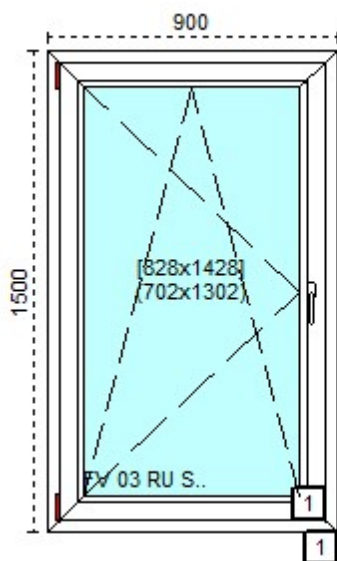

126 Wital Okno Wital 7000 skrzydło proste - 2 szt.

Uw: 1.28 Rw: 32 dB

Przed rabatem: 449,65
Rabat: 45,00%

Cena netto:	247,31
Razem 2 szt.	494,62

Cechy produktu:

1. System	WITAL 7000 LUX
2. Szeroko okna	900
3. Wysoko okna	1500
4. Kolor profilu	00- biały
5. Okleina	Brak okleiny
6. Lakier akrylowy	brak
7. Kolor uszczelki	czarna
8. Kolor klamki wewn.	biały
9. Moskitiera	NIE
10. Producent oku	AF SIEGENIA
11. Ilo	2

Szyby:

- 1-1-1 4LE+/16A/4

Profil:

1-1 8220 FV 03 RU SPS STD
FV 03 RU SPS STD