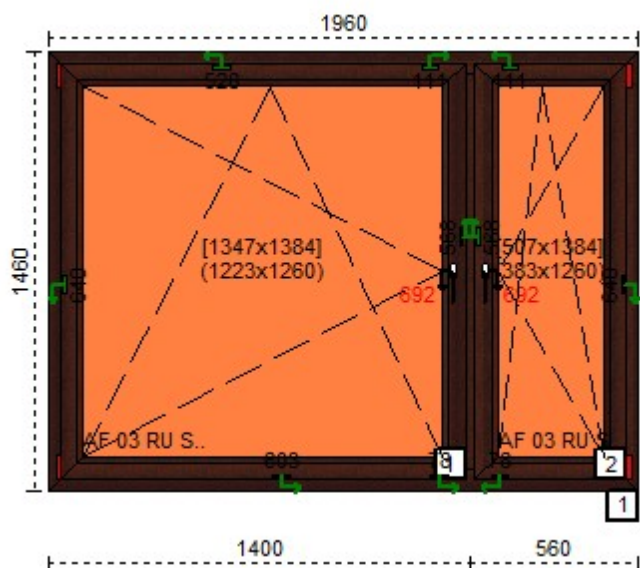

42. Rehau Okno Geneo termiczne - 1 szt.

Uw: 0.86 Rw: 37 dB

Przed rabatem: 2 766,44
Rabat: 50,00%

Cena netto: 1 383,22

Cechy produktu:

1. System	REHAU Geneo S980
2. Szeroko okna	1960
3. Wysoko okna	1460
4. Kolor profilu	9632 Maho
5. Okleina	Okleina zewn trzna
6. Kolor uszczelki	czarna
7. Kolor klamki wewn.	
8. Moskitiera	NIE
9. Producent oku	AF SIEGENIA
10. Ilo	1

Szyby:

- 1-1-1 VSG44,4/16A/4/16A/4LE+
- 1-2-1 VSG44,4/16A/4/16A/4LE+

Profil:

- 1-1 8001 AF 03 RU SPS WK0
  AF 03 RU SPS WK0
- 1-2 8001 AF 03 RU SPS WK0
  AF 03 RU SPS WK0

1 KLAMKA SECUSTIK ATLANTA T43 Biała

(* NK4)

ZLC12/01334