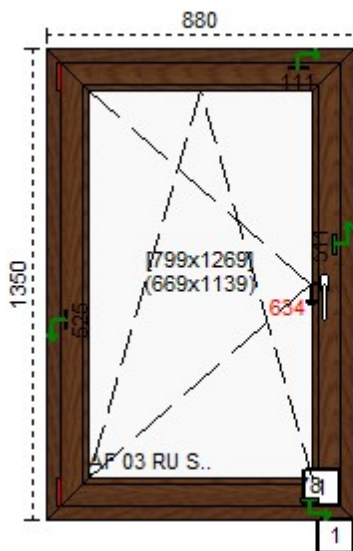

(MAG 24)

11/0032, LADY PIANKI, BEZ SZYB

**73. Rehau Okno Brillant półzlicowane - 1 szt.**

Uw: 0.47 Rw: 0 dB

Przed rabatem:703,19  
Rabat:50,00%**Cena netto: 351,59****Cechy produktu:**

1. System	REHAU Brillant-Design
2. Szeroko okna	880
3. Wysoko okna	1350
4. Kolor profilu	225L Orzech włoski
5. Okleina	Okleina dwustronna
6. Kolor uszczelki	czarna
7. Kolor klamki wewn.	br zowy
8. Moskitiera	NIE
9. Producent oku	AF SIEGENIA
10. Ilo	1