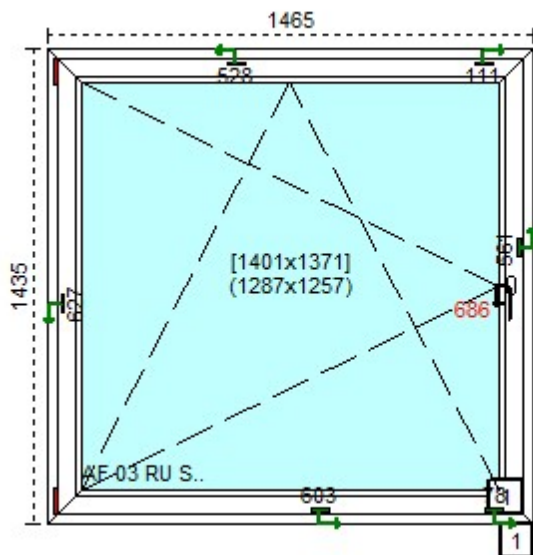

Przed rabatem: 628,14  
Rabat: 50,00%

<b>Cena netto:</b>	<b>314,07</b>
Razem 11 szt.	3 454,77

**Cechy produktu:**

1. System	ALUPLAST 4000
2. Szeroko okna	1465
3. Wysoko okna	1435
4. Kolor profilu	00- biały
5. Okleina	Brak okleiny
6. Lakier akrylowy	brak
7. Kolor uszczelki	czarna
8. Kolor klamki wewn.	biały
9. Moskitiera	NIE
10. Producent oku	AF SIEGENIA
11. Ilo	11