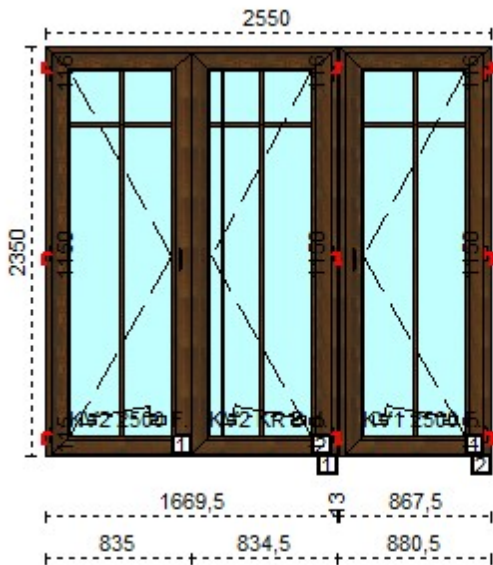

125 Aluplast Drzwi balkonowe Aluplast 4000 T - 1 szt.

Uw: 1.27 Rw: 32 dB

Przed rabatem: 7 158,59
Rabat: 50,00%

Cena netto: 3 579,30

Cechy produktu:

1. System	ALUPLAST 4000
2. Szeroko okna	2550
3. Wysoko okna	2350
4. Kolor profilu	27- orzech
5. Okleina	Okleina dwustronna
6. Lakier akrylowy	brak
7. Kolor uszczelki	czarna
8. Kolor klamki wewn.	br zowy
9. Moskitiera	NIE
10. Producent oku	AF SIEGENIA
11. Ilo	1

Szyby:

1.	1-1-1	4LE+/16A/4
2.	1-2-1	4LE+/16A/4
3.	2-1-1	4LE+/16A/4

Szprosny:

Szpros wewn trzyny 26 mm

Profil:

1. **1-1** 10010 KV2 2500 - 2 haki sterowane kluczem
   KV2 2500 - 2 haki sterowane kluczem
2. **1-2** 10017 KV2 - kantrygle i blachy zaczepowe skrzydła biernego ruch.słupka - do haków/bolców
   KV2 - kantrygle i blachy zaczepowe skrzydła biernego ruch.słupka - do haków/bolców
3. **2-1** 10002 KV1 2500 - 2 haki sterowane kluczem
   KV1 2500 - 2 haki sterowane kluczem

1 SZYLD DWUSTRONNY 113/2246/113 PZ92/8 Br z