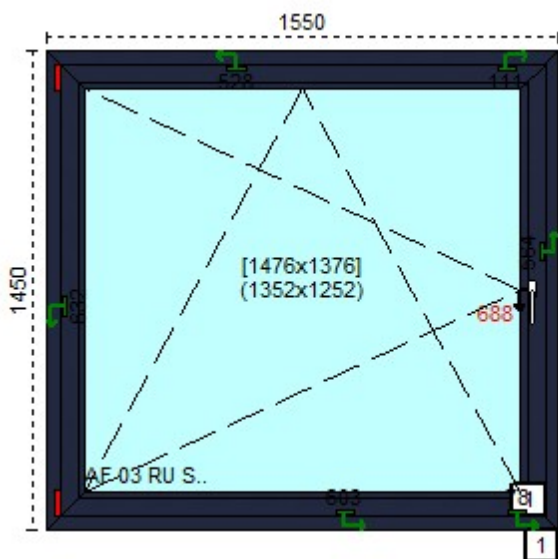

**Szyby:**

- 1-1-1 4LE+/16A/4

**Profil:**

wiata (ekstra)

**103 Aluplast Okno Aluplast 4000 skrzydło proste - 1 szt.**

Uw: 1.21 Rw: 32 dB

Przed rabatem: 851,89  
Rabat: 50,00%**Cena netto: 425,95****Cechy produktu:**