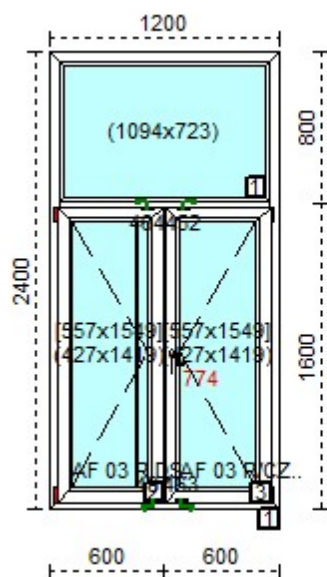

118 Rehau Okno Euro70 skrzydło półzlicowane - 1 szt.

Uw: 1.35 Rw: 32 dB

Przed rabatem: 1 250,74
Rabat: 50,00%

Cena netto: 625,37

Cechy produktu:

1. System	REHAU Euro 70
2. Szeroko okna	1200
3. Wysoko okna	2400
4. Kolor profilu	00- biały
5. Okleina	Brak okleiny
6. Lakier akrylowy	brak
7. Kolor uszczelki	szara
8. Kolor klamki wewn.	biały
9. Moskitiera	NIE
10. Producent oku	AF SIEGENIA
11. Ilo	1

Szyby:

1.	1-1-1	4LE+/16A/4
2.	1-2-1	4LE+/16A/4
3.	1-3-1	4LE+/16A/4

Profil:

1-2 8007 AF 03 R DSG WK0 ZE
AF 03 R DSG WK0 ZE

1-3 8006 AF 03 R/CZ WK0 ZE
AF 03 R/CZ WK0 ZE