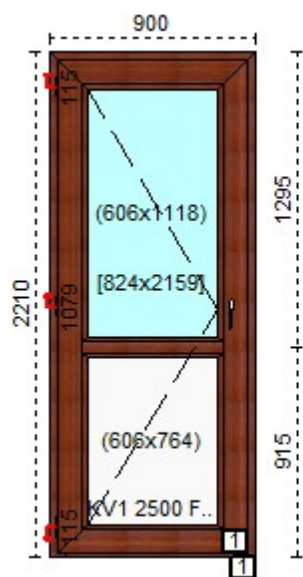

39. Brugmann Drzwii wej ciowe Brugmann Z - 1 szt.

Uw: 1.08 Rw: 0 dB

Przed rabatem: 2 214,19
Rabat: 50,00%

Cena netto: 1 107,09

Cechy produktu:

1. System	Salamander Brugmann
2. Szeroko okna	AD
3. Wysoko okna	900
4. Kolor profilu	2210
5. Okleina	B40-macore
6. Kolor uszczelki	Okleina zewn trzna
7. Kolor klamki wewn.	czarna
8. Moskitiera	NIE
9. Producent oku	AF SIEGENIA
10. Ilo	1

Szyby:

- 1-1-1 4LE+/16A/4
- 1-1-2 Brak szyby pakiet 24

Profil:

1. **1-1** 10043 KV1 2500 - 2 haki sterowane kluczem
   KV1 2500 - 2 haki sterowane kluczem

1. 1 SZYLD DWUSTRONNY 113/2246/113 PZ92/8 Biały

(W 33)

ZLC11/00443-GCA1093, OTWIERANE DO RODKA, KLAMKO-KLAMKA, SZCZOTKA- PRÓG AUTOMATYCZNY,
BRAK WYPEŁNIENIA POD POPRZECZKA