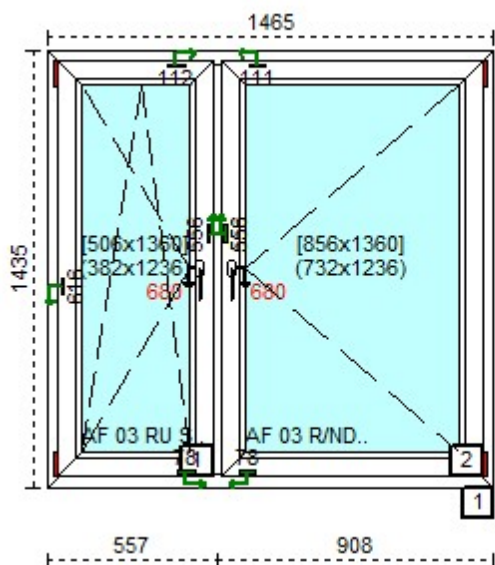

Uw: 1.31 Rw: 32 dB

Przed rabatem: 886,18  
Rabat: 57,00%

<b>Cena netto:</b>	<b>381,06</b>
Razem 6 szt.	2 286,36

**Cechy produktu:**

1. System	ALUPLAST 4000
2. Szeroko okna	1465
3. Wysoko okna	1435
4. Kolor profilu	00- biały
5. Okleina	Brak okleiny
6. Lakier akrylowy	brak
7. Kolor uszczelki	czarna
8. Kolor klamki wewn.	biały
9. Moskitiera	NIE
10. Producent oku	AF SIEGENIA
11. Ilo	6