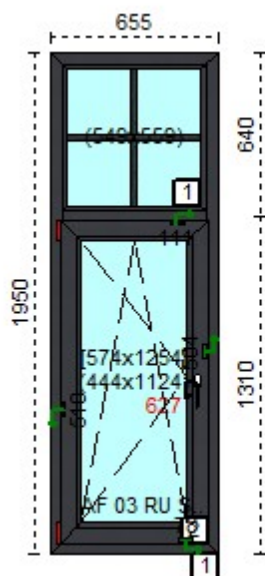

123 Rehau Okno Brillant skrzydło proste - 1 szt.

Uw: 1.36 Rw: 32 dB

Przed rabatem:970,15
Rabat:50,00%

Cena netto: 485,08

Cechy produktu:

1. System	REHAU Brillant-Design
2. Szeroko okna	655
3. Wysoko okna	1950
4. Kolor profilu	4443 Antracyt
5. Okleina	Okleina zewn trzna
6. Lakier akrylowy	brak
7. Kolor uszczelki	czarna
8. Kolor klamki wewn.	biały
9. Moskitiera	NIE
10. Producent oku	AF SIEGENIA
11. Ilo	1

Szyby:

- 1-1-1 4LE+/16A/4
- 1-2-1 4LE+/16A/4

Szprosry:

Szpros wewn trzny 26 mm

Profil:

1-2 8001 AF 03 RU SPS WK0
AF 03 RU SPS WK0