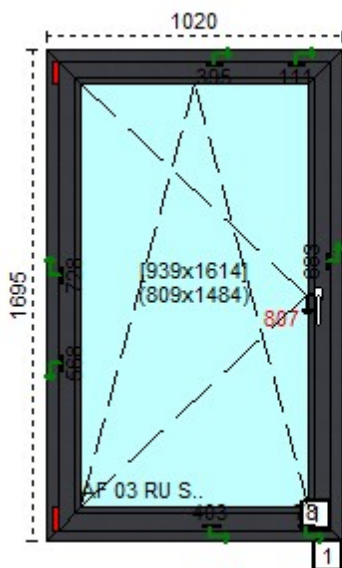

119 Rehau Okno Brillant skrzydło proste - 1 szt.

Uw: 1.25 Rw: 32 dB

Przed rabatem:804,06
Rabat:50,00%

Cena netto: 402,03

Cechy produktu:

1. System	REHAU Brillant-Design
2. Szeroko okna	1020
3. Wysoko okna	1695
4. Kolor profilu	4443 Antracyt
5. Okleina	Okleina zewn trzna
6. Lakier akrylowy	brak
7. Kolor uszczelki	czarna
8. Kolor klamki wewn.	biały
9. Moskitiera	NIE
10. Producent oku	AF SIEGENIA
11. Ilo	1

Szyby:

- 1-1-1 4LE+/16A/4

Profil:

- 1-1 8001 AF 03 RU SPS WK0
  AF 03 RU SPS WK0