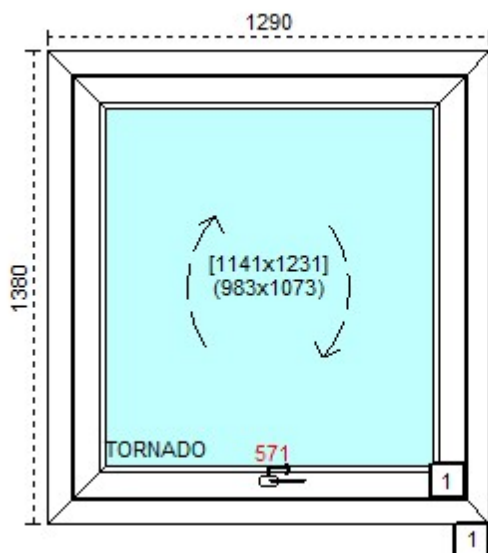

93. Rehau Okno TORNADO - 2 szt.

Uw: 1.26 Rw: 32 dB

Przed rabatem: 2 807,44
Rabat: 50,00%

Cena netto:	1 403,72
Razem 2 szt.	2 807,44

Cechy produktu:

1. System	Tornado
2. Szeroko okna	1290
3. Wysoko okna	1380
4. Kolor profilu	00- biały
5. Okleina	Brak okleiny
6. Kolor uszczelki	czarna
7. Kolor klamki wewn.	biały
8. Moskitiera	NIE
9. Producent oku	HAUTAU
10. Ilo	2

Szyby:

1. 1-1-1 4LE+/16A/4

Profil:

1-1 62 Okna TORNADO
Okna TORNADO

wiata

1 szt. tornado 1

1 szt. tornado 2