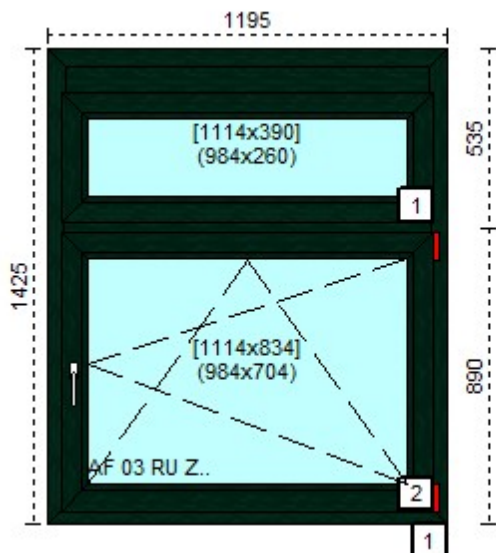

87. Rehau Okno Character 70 - 1 szt.

Uw: 1.34 Rw: 32 dB

Przed rabatem: 1 476,81
Rabat: 50,00%

Cena netto: 738,40

Cechy produktu:

1. System	REHAU Character
2. Szeroko okna	1195
3. Wysoko okna	1425
4. Kolor profilu	9773 ciemnozielony
5. Okleina	Okleina zewn trzna
6. Kolor uszczelki	czarna
7. Kolor klamki wewn.	
8. Moskitiera	NIE
9. Producent oku	AF SIEGENIA
10. Ilo	1

Szyby:

- 1-1-1 4LE+/16A/4
- 1-2-1 4LE+/16A/4

Uwagi:

Stopniowany uchył

Profil:

1-2 1730 AF 03 RU Z-L WK0
AF 03 RU Z-L WK0

1 TW Renson THM 90 RAL Kolory akrylowe (RAL)

GARA
(HOLENDER)
GH1