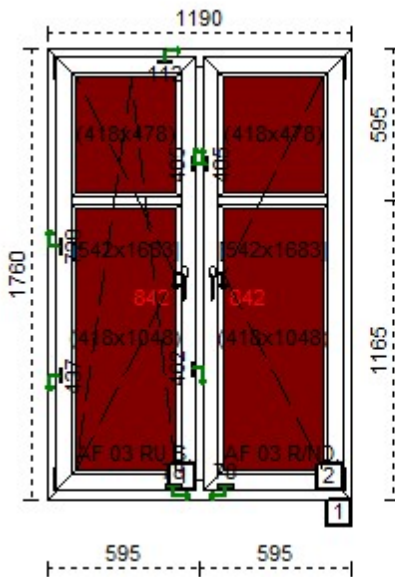

74. Rehau Okno Geneo wzmacnione - 1 szt.

Uw: 1.31 Rw: 48 dB

Przed rabatem: 3 228,72
Rabat: 55,00%

Cena netto: 1 452,93

Cechy produktu:

1. System	REHAU Geneo S980
2. Szeroko okna	1190
3. Wysoko okna	1760
4. Kolor profilu	00- biały
5. Okleina	Brak okleiny
6. Lakier akrylowy	brak
7. Kolor uszczelki	szara
8. Kolor klamki wewn.	biały
9. Moskitiera	NIE
10. Producent oku	AF SIEGENIA
11. Ilo	1

Szyby:

1.	1-1-1	66,2Phon/20A/44,2LE+
2.	1-1-2	66,2Phon/20A/44,2LE+
3.	1-2-1	66,2Phon/20A/44,2LE+
4.	1-2-2	66,2Phon/20A/44,2LE+

Profil:

1. **1-1** 8001 AF 03 RU SPS WK0
   AF 03 RU SPS WK0
2. **1-2** 8049 AF 03 R/NDF WK0
   AF 03 R/NDF WK0

1 KLAMKA SECUSTIK ATLANTA T43 Biała

(MAG 26)

11/0036, SZYBY DZWI KOCHŁONNE