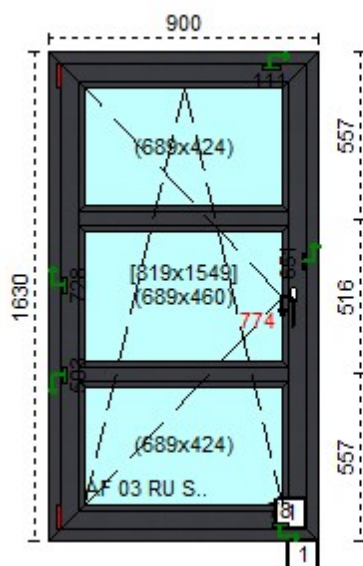

131 Rehau Okno Brillant skrzydło proste - 2 szt.

Uw: 1.39 Rw: 32 dB

Przed rabatem: 977,52
Rabat: 58,00%

Cena netto:	410,56
Razem 2 szt.	821,12

Cechy produktu:

1. System	REHAU Brillant-Design
2. Szeroko okna	900
3. Wysoko okna	1630
4. Kolor profilu	4443 Antracyt
5. Okleina	Okleina zewn trzna
6. Lakier akrylowy	brak
7. Kolor uszczelki	czarna
8. Kolor klamki wewn.	biały
9. Moskitiera	NIE
10. Producent oku	AF SIEGENIA
11. Ilo	2

Szyby:

1.	1-1-1	4LE+/16A/4
2.	1-1-2	4LE+/16A/4
3.	1-1-3	4LE+/16A/4

Profil:

1-1 8001 AF 03 RU SPS WK0
AF 03 RU SPS WK0