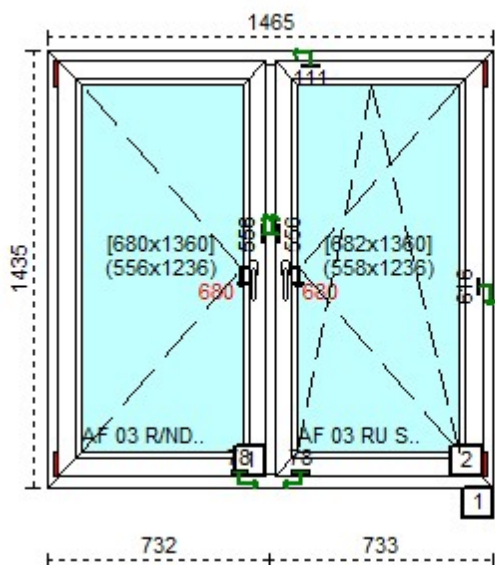

Uw: 1.31 Rw: 32 dB

Przed rabatem: 879,55  
Rabat: 57,00%

<b>Cena netto:</b>	<b>378,21</b>
Razem 6 szt.	2 269,26

**Cechy produktu:**

1. System	ALUPLAST 4000
2. Szeroko okna	1465
3. Wysoko okna	1435
4. Kolor profilu	00- biały
5. Okleina	Brak okleiny
6. Lakier akrylowy	brak
7. Kolor uszczelki	czarna
8. Kolor klamki wewn.	biały
9. Moskitiera	NIE
10. Producent oku	AF SIEGENIA
11. Ilo	6