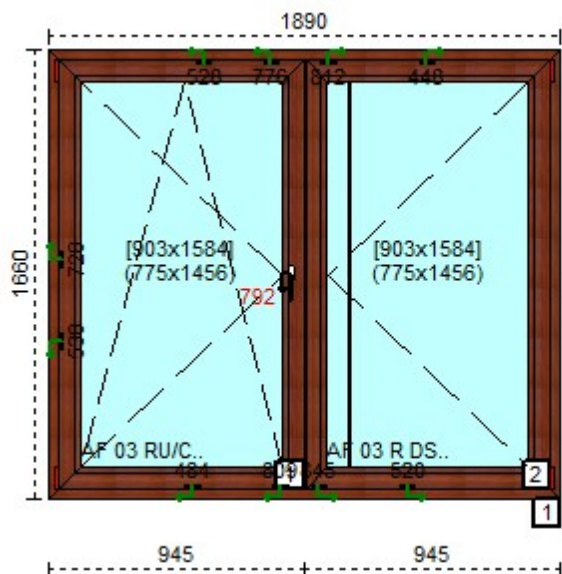

13. Brugmann Okno Brugmann bezołowiowe skrz. proste - 1 szt.

Uw: 1.3 Rw: 32 dB

Przed rabatem: 1 320,90
Rabat: 50,00%

Cena netto: 660,45

Cechy produktu:

1. System	Salamander Brugmann
2. Szeroko okna	AD
3. Wysoko okna	1890
4. Kolor profilu	B40-macore
5. Okleina	Okleina zewn trzna
6. Kolor uszczelki	czarna
7. Kolor klamki wewn.	
8. Moskitiera	NIE
9. Producent oku	AF SIEGENIA
10. Ilo	1

Szyby:

1.	1-1-1	4LE+/16A/4
2.	1-2-1	4LE+/16A/4

Profil:

1. **1-1** 8005 AF 03 RU/CZ SPS WK0
   AF 03 RU/CZ SPS WK0
2. **1-2** 8007 AF 03 R DSG WK0 ZE
   AF 03 R DSG WK0 ZE

(W 2)

ZLC11/00443-GCA1093