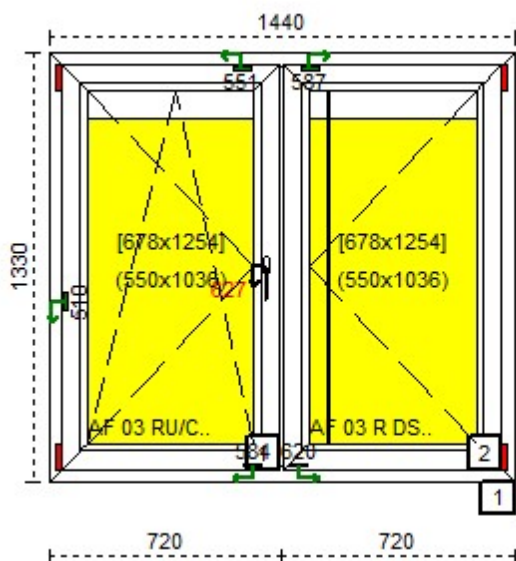

18. Brugmann Okno Brugmann bezołowiowe skrz. proste - 1 szt.

Uw: 1.39 Rw: 32 dB

Przed rabatem: 1 047,26
Rabat: 50,00%

Cena netto: 523,63

Cechy produktu:

1. System	Salamander Brugmann
2. Szeroko okna	AD
3. Wysoko okna	1440
4. Kolor profilu	1330
5. Okleina	00- biały
6. Kolor uszczelki	Brak okleiny
7. Kolor klamki wewn.	czarna
8. Moskitiera	biały
9. Producent oku	NIE
10. Ilo	AF SIEGENIA
	1

Szyby:

1.	1-1-1	4 Satin Deco/16A/4LE+
2.	1-2-1	4 Satin Deco/16A/4LE+

Profil:

1. **1-1** 8005 AF 03 RU/CZ SPS WK0
   AF 03 RU/CZ SPS WK0
2. **1-2** 8007 AF 03 R DSG WK0 ZE
   AF 03 R DSG WK0 ZE

(W 8)

ZLC11/00972-GCA54, BRAK RENSONÓW