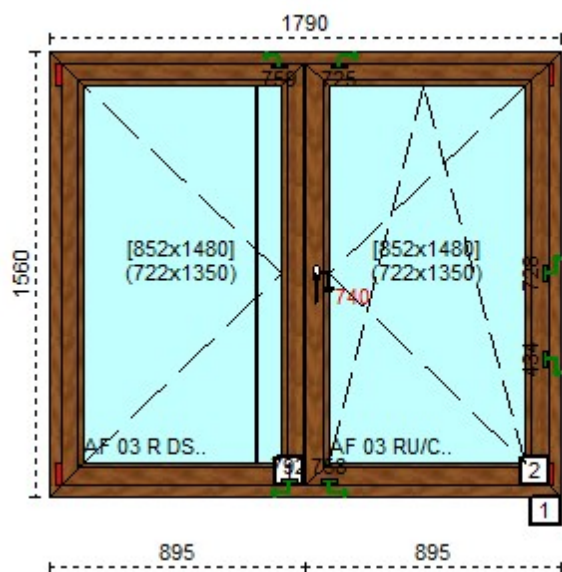

46. Rehau Okno Euro70 skrzydło proste - 1 szt.

Uw: 1.25 Rw: 32 dB

Przed rabatem: 1 602,03
Rabat: 50,00%

Cena netto: 801,02

Cechy produktu:

1. System	REHAU Euro 70
2. Szeroko okna	1790
3. Wysoko okna	1560
4. Kolor profilu	7512 Złoty d b
5. Okleina	Okleina dwustronna
6. Kolor uszczelki	czarna
7. Kolor klamki wewn.	br zowy
8. Moskitiera	NIE
9. Producent oku	AF SIEGENIA
10. Ilo	1

Szyby:

1.	1-1-1	4LE+/16R7035/4
2.	1-2-1	4LE+/16R7035/4

Profil:

1. **1-1** 8007 AF 03 R DSG WK0 ZE
   AF 03 R DSG WK0 ZE
2. **1-2** 8005 AF 03 RU/CZ SPS WK0
   AF 03 RU/CZ SPS WK0

(* NK 9)

ZLC10/03167