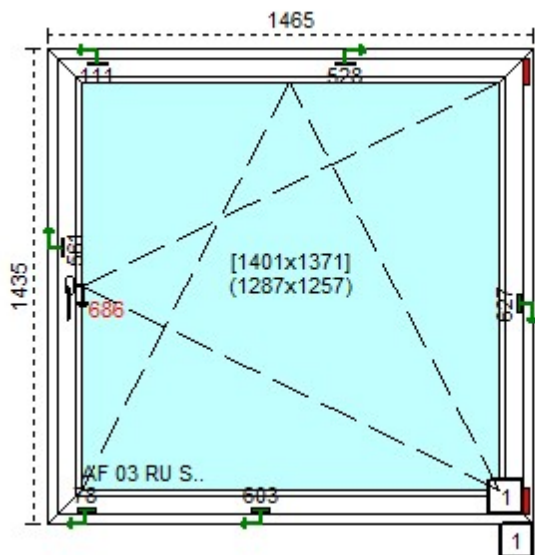

\* 414

**106 Aluplast Okno IINTERTEC - 16 szt.**

Uw: 1.24 Rw: 32 dB

Przed rabatem: 627,65  
Rabat: 50,00%

<b>Cena netto:</b>	<b>313,82</b>
Razem 16 szt.	5 021,12

**Cechy produktu:**

1. System	ALUPLAST 4000
2. Szeroko okna	1465
3. Wysoko okna	1435
4. Kolor profilu	00- biały
5. Okleina	Brak okleiny
6. Lakier akrylowy	brak
7. Kolor uszczelki	czarna
8. Kolor klamki wewn.	biały
9. Moskitiera	NIE
10. Producent oku	AF SIEGENIA
11. Ilo	16