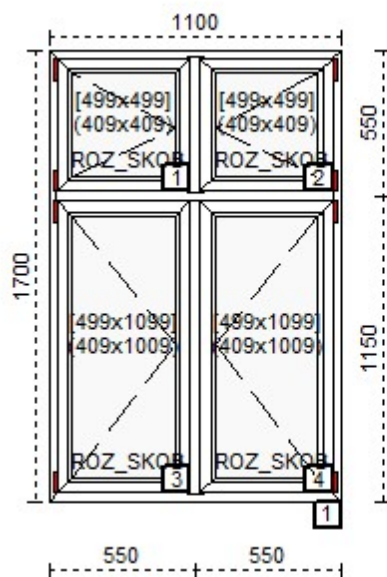

100 Rehau Okno NORDIC - 1 szt.

Uw: 0.61 Rw: 0 dB

Przed rabatem: 1 866,81
Rabat: 50,00%

Cena netto: 933,40

Cechy produktu:

1. System	REHAU Nordic
2. Szeroko okna	1100
3. Wysoko okna	1700
4. Kolor profilu	00- biały
5. Okleina	Brak okleiny
6. Lakier akrylowy	brak
7. Kolor uszczelki	czarna
8. Kolor klamki wewn.	biały
9. Moskitiera	NIE
10. Producent oku	IPA
11. Ilo	1

Szyby:

1.	1-1-1	Brak szyby pakiet 24
2.	1-2-1	Brak szyby pakiet 24
3.	1-3-1	Brak szyby pakiet 24
4.	1-4-1	Brak szyby pakiet 24

Profil:

1. **1-1** 114 Rozwierne skoble
   Rozwierne skoble
2. **1-2** 114 Rozwierne skoble
   Rozwierne skoble
3. **1-3** 114 Rozwierne skoble
   Rozwierne skoble
4. **1-4** 114 Rozwierne skoble
   Rozwierne skoble

*103