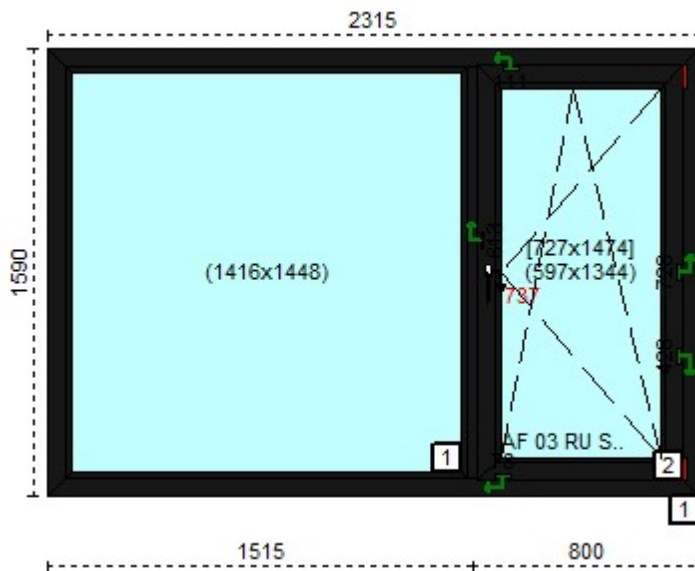

1. Rehau Okno Character 70 renowacyjne - 1 szt.

Uw: 1.22 Rw: 32 dB

Przed rabatem: 1 814,65
Rabat: 50,00%

Cena netto: 907,32

Cechy produktu:

1. System	REHAU Character
2. Szeroko okna	2315
3. Wysoko okna	1590
4. Kolor profilu	9631 Palisander
5. Okleina	Okleina dwustronna
6. Kolor uszczelki	czarna
7. Kolor klamki wewn.	
8. Moskitiera	NIE
9. Producent oku	AF SIEGENIA
10. Ilo	1

Szyby:

- 1-1-1 4LE+/16/4LE+
- 1-2-1 4LE+/16/4LE+

Profil:

1-2 8001 AF 03 RU SPS WK0
AF 03 RU SPS WK0

1 KLAMKA SECUSTIK ATLANTA T37 F1

(* 1)

ZLC 09/02548 POS: 1/1/0