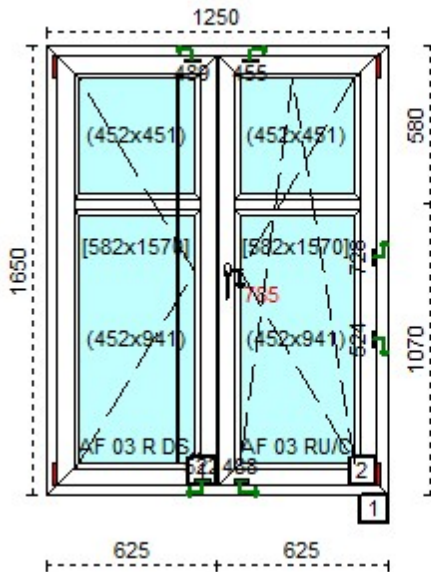

(\* NK4)

ZLC12/01334

**43. Rehau Okno Euro70 skrzydło proste - 2 szt.**

Uw: 1.35 Rw: 32 dB

Przed rabatem: 1 232,67  
Rabat: 50,00%

<b>Cena netto:</b>	<b>616,33</b>
Razem 2 szt.	1 232,66

**Cechy produktu:**

1. System	REHAU Euro 70
2. Szeroko okna	1250
3. Wysoko okna	1650
4. Kolor profilu	00- biały
5. Okleina	Brak okleiny
6. Kolor uszczelki	szara
7. Kolor klamki wewn.	biały
8. Moskitiera	NIE
9. Producent oku	AF SIEGENIA
10. Ilo	2