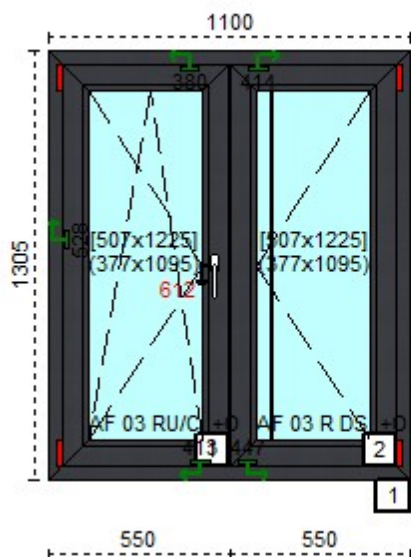

(W 26)

ZLC 09/03976-P63-758, PROFIL THERMO 70

CENA DO NEGOCJACJI

brak szyby- mo liwo domówienia w ci gu 2-3 dni roboczych

**34. Rehau Okno Euro70 skrzydło proste - 1 szt.**

Uw: 1.37 Rw: 32 dB

Przed rabatem:984,75  
Rabat:50,00%**Cena netto: 492,37****Cechy produktu:**