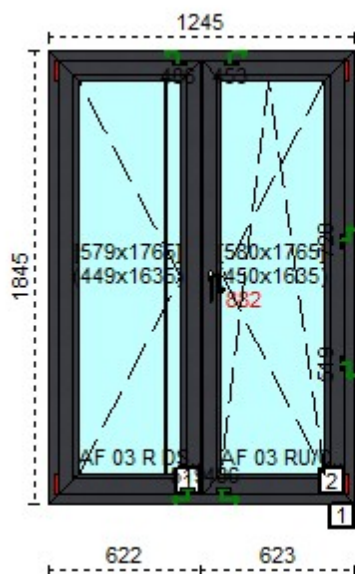

68. Rehau Okno Euro70 skrzydło proste - 1 szt.

Uw: 1.36 Rw: 32 dB

Przed rabatem: 1 277,04
Rabat: 50,00%

Cena netto: 638,52

Cechy produktu:

1. System	REHAU Euro 70
2. Szeroko okna	1245
3. Wysoko okna	1845
4. Kolor profilu	4443 Antracyt
5. Okleina	Okleina zewn trzna
6. Kolor uszczelki	czarna
7. Kolor klamki wewn.	
8. Moskitiera	NIE
9. Producent oku	AF SIEGENIA
10. Ilo	1

Szyby:

1.	1-1-1	4LE+/16A/4
2.	1-2-1	4LE+/16A/4

Profil:

1. **1-1** 8007 AF 03 R DSG WK0 ZE
   AF 03 R DSG WK0 ZE
2. **1-2** 8005 AF 03 RU/CZ SPS WK0
   AF 03 RU/CZ SPS WK0

(MAG 17)

11/0008, PROFIL THERMO 70