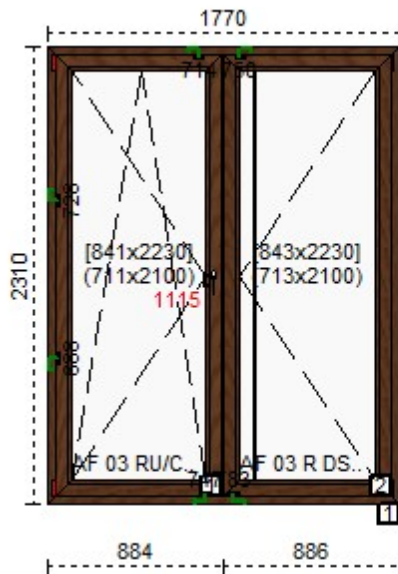

59. Rehau Okno Euro70 skrzydło proste - 1 szt.

Uw: 0.38 Rw: 0 dB

Przed rabatem: 1 771,56
Rabat: 50,00%

Cena netto: 885,78

Cechy produktu:

1. System	REHAU Euro 70
2. Szeroko okna	1770
3. Wysoko okna	2310
4. Kolor profilu	225L Orzech włoski
5. Okleina	Okleina dwustronna
6. Kolor uszczelki	czarna
7. Kolor klamki wewn.	br zowy
8. Moskitiera	NIE
9. Producent oku	AF SIEGENIA
10. Ilo	1

Szyby:

- 1-1-1 Brak szyby pakiet 24
- 1-2-1 Brak szyby pakiet 24

Profil:

- 1-1 8005 AF 03 RU/CZ SPS WK0
  AF 03 RU/CZ SPS WK0
- 1-2 8007 AF 03 R DSG WK0 ZE
  AF 03 R DSG WK0 ZE

(mag 5)

11/0064

profil thermo 70, BRAK SZYBY