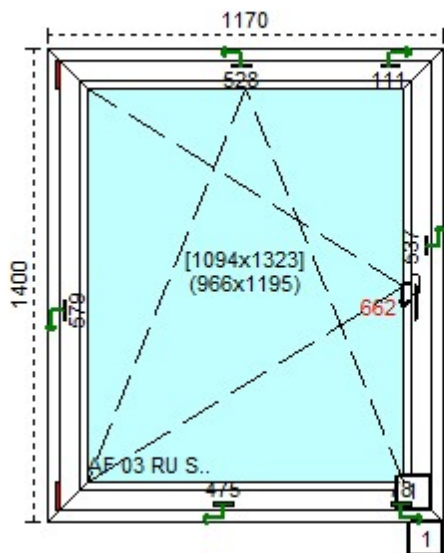

51. Brugmann Okno Brugmann bezołowiowe półzlicowane - 1 szt.

Uw: 1.31 Rw: 32 dB

Przed rabatem:599,19
Rabat:50,00%

Cena netto: 299,60

Cechy produktu:

1. System	Salamander Brugmann
2. Szeroko okna	AD
3. Wysoko okna	1170
4. Kolor profilu	00- biały
5. Okleina	Brak okleiny
6. Kolor uszczelki	czarna
7. Kolor klamki wewn.	biały
8. Moskitiera	NIE
9. Producent oku	AF SIEGENIA
10. Ilo	1

Szyby:

- 1-1-1 4LE+/16A/4

Profil:

1-1 8001 AF 03 RU SPS WK0
AF 03 RU SPS WK0

(* NK 16)

ZLC10/01678