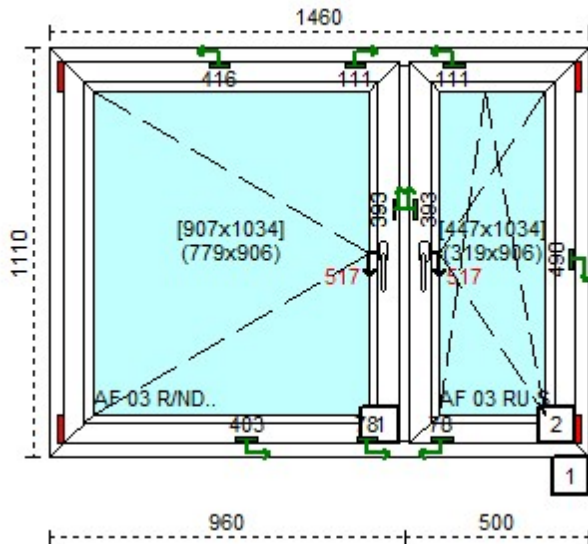

Przed rabatem: 834,31  
Rabat: 50,00%**Cena netto: 417,15**  
Razem 2 szt. 834,30**Cechy produktu:**

1. System	Salamander Brugmann
2. Szeroko okna	AD
3. Wysoko okna	1460
4. Kolor profilu	1110
5. Okleina	00- biały
6. Kolor uszczelki	Brak okleiny
7. Kolor klamki wewn.	czarna
8. Moskitiera	biały
9. Producent oku	NIE
10. Ilo	AF SIEGENIA
	2