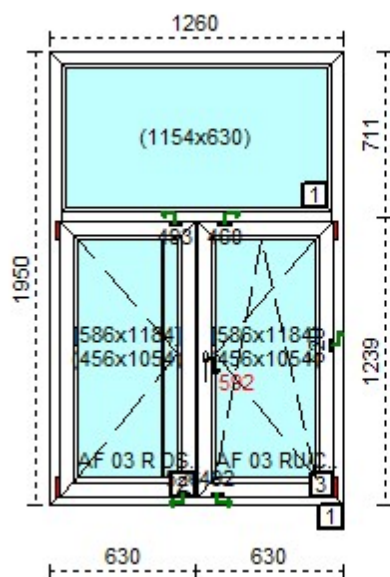

64. Rehau Okno Brillant półzlicowane - 1 szt.

Uw: 1.33 Rw: 32 dB

Przed rabatem: 1 205,21
Rabat: 50,00%

Cena netto: 602,61

Cechy produktu:

1. System	REHAU Brillant-Design
2. Szeroko okna	1260
3. Wysoko okna	1950
4. Kolor profilu	00- biały
5. Okleina	Brak okleiny
6. Kolor uszczelki	czarna
7. Kolor klamki wewn.	biały
8. Moskitiera	NIE
9. Producent oku	AF SIEGENIA
10. Ilo	1

Szyby:

1.	1-1-1	4LE+/16A/4
2.	1-2-1	4LE+/16A/4
3.	1-3-1	4LE+/16A/4

Profil:

1. **1-2** 8007 AF 03 R DSG WK0 ZE
   AF 03 R DSG WK0 ZE
2. **1-3** 8005 AF 03 RU/CZ SPS WK0
   AF 03 RU/CZ SPS WK0

(MAG 12)

11/0001