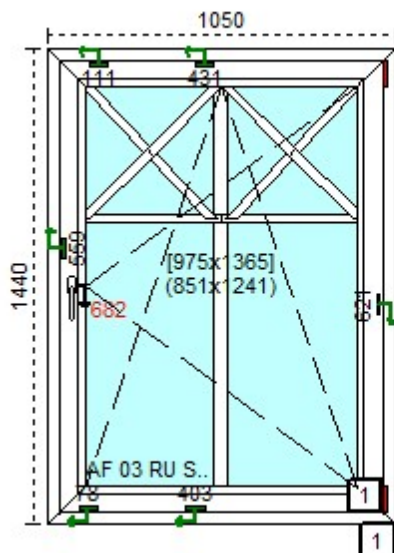

111 Aluplast Okno Aluplast 4000 skrzydło proste - 1 szt.

Uw: 0.39 Rw: 32 dB

Przed rabatem: 802,25
Rabat: 50,00%

Cena netto: 401,12

Cechy produktu:

1. System	ALUPLAST 4000
2. Szeroko okna	1050
3. Wysoko okna	1440
4. Kolor profilu	00- biały
5. Okleina	Brak okleiny
6. Lakier akrylowy	brak
7. Kolor uszczelki	czarna
8. Kolor klamki wewn.	biały
9. Moskitiera	NIE
10. Producent oku	AF SIEGENIA
11. Ilo	1

Szyby:

- 1-1-1 4LE+/16R7035/4

Szprosy:

1. Szpros wewn trzny 45 mm
   Szpros wewn trzny 45 mm

Profil:

1-1 8001 AF 03 RU SPS WK0
AF 03 RU SPS WK0

ze zlc 1938/06/2013

NK 601