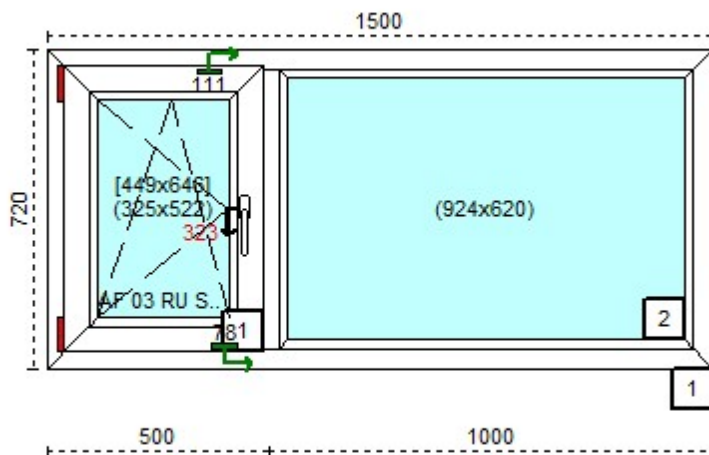

110 Aluplast Okno Aluplast 4000 skrzydło proste - 1 szt.

Uw: 1.36 Rw: 32 dB

Przed rabatem: 532,83
Rabat: 50,00%

Cena netto: 266,41

Cechy produktu:

1. System	ALUPLAST 4000
2. Szeroko okna	1500
3. Wysoko okna	720
4. Kolor profilu	00- biały
5. Okleina	Brak okleiny
6. Lakier akrylowy	brak
7. Kolor uszczelki	czarna
8. Kolor klamki wewn.	biały
9. Moskitiera	NIE
10. Producent oku	AF SIEGENIA
11. Ilo	1

Szyby:

1.	1-1-1	4LE+/16A/4
2.	1-2-1	4LE+/16A/4

Profil:

1-1 8001 AF 03 RU SPS WK0
AF 03 RU SPS WK0

ze zlecenia 4547