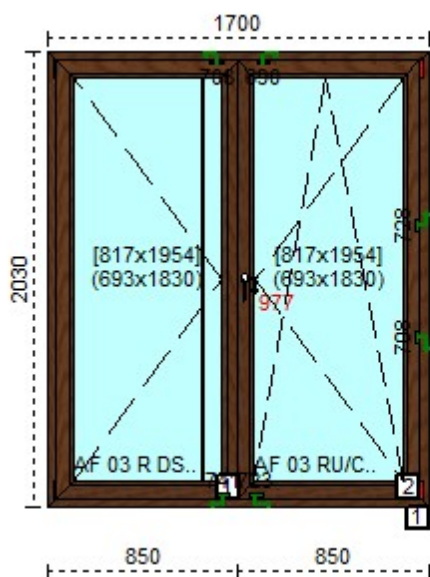

99. Rehau Okno Euro86 - 1 szt.

Uw: 0.81 Rw: 32 dB

Przed rabatem: 2 210,45
Rabat: 50,00%

Cena netto: 1 105,22

Cechy produktu:

1. System	REHAU Euro-Design 86 Plus
2. Szeroko okna	1700
3. Wysoko okna	2030
4. Kolor profilu	225L Orzech włoski
5. Okleina	Okleina zewn trzna
6. Lakier akrylowy	brak
7. Kolor uszczelki	czarna
8. Kolor klamki wewn.	biały
9. Moskitiera	NIE
10. Producent oku	AF SIEGENIA
11. Ilo	1

Szyby:

1.	1-1-1	4LE+/16R7035/4/16R7035/4LE+
2.	1-2-1	4LE+/16R7035/4/16R7035/4LE+

Profil:

1. **1-1** 8007 AF 03 R DSG WK0 ZE
   AF 03 R DSG WK0 ZE
2. **1-2** 8005 AF 03 RU/CZ SPS WK0
   AF 03 RU/CZ SPS WK0

1 KLAMKA SECUSTIK ATLANTA T43 Biała

GARA 404