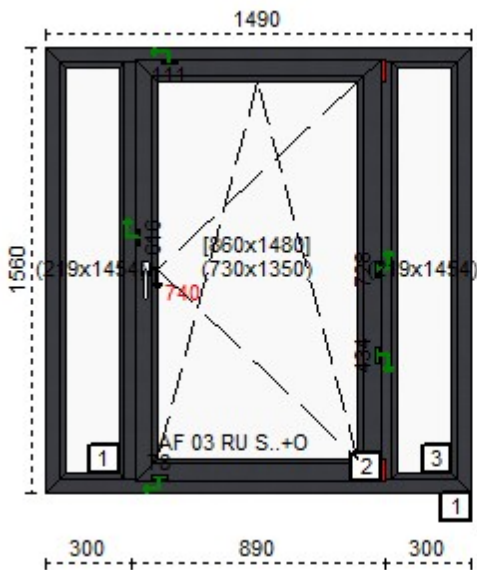

23. Rehau Okno Euro70 skrzydło proste - 1 szt.

Uw: 0.42 Rw: 0 dB

Przed rabatem: 1 121,11
Rabat: 50,00%

Cena netto: 560,55

Cechy produktu:

1. System	REHAU Euro 70
2. Szeroko okna	1490
3. Wysoko okna	1560
4. Kolor profilu	4443 Antracyt
5. Okleina	Okleina zewn trzna
6. Lakier akrylowy	brak
7. Kolor uszczelki	czarna
8. Kolor klamki wewn.	biały
9. Moskitiera	NIE
10. Producent oku	AF SIEGENIA
11. Ilo	1

Szyby:

1.	1-1-1	Brak szyby pakiet 24
2.	1-2-1	Brak szyby pakiet 24
3.	1-3-1	Brak szyby pakiet 24

Profil:

1. **1-2** 8001 AF 03 RU SPS WK0
   AF 03 RU SPS WK0
2. **1-2** 2060 Dodaj drugi zaczep bezpieczny TRSK
   Dodaj drugi zaczep bezpieczny TRSK

(W 16)

ZLC09/03976-P63-758, LISTWA ZAOKR GLONA, PROFIL THERMO 70

CENA DO NEGOCJACJI

brak szyby- mo liwo domówienia w ci gu 2-3 dni roboczych