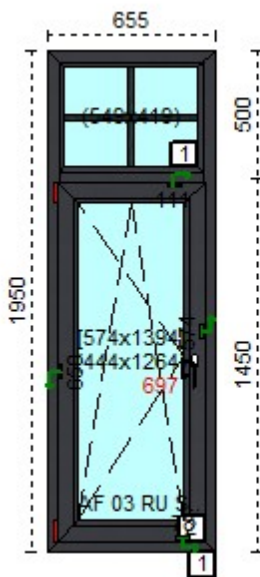

122 Rehau Okno Brillant skrzydło proste - 1 szt.

Uw: 1.37 Rw: 32 dB

Przed rabatem: 989,88
Rabat: 50,00%

Cena netto: 494,94

Cechy produktu:

1. System	REHAU Brillant-Design
2. Szeroko okna	655
3. Wysoko okna	1950
4. Kolor profilu	4443 Antracyt
5. Okleina	Okleina zewn trzna
6. Lakier akrylowy	brak
7. Kolor uszczelki	czarna
8. Kolor klamki wewn.	biały
9. Moskitiera	NIE
10. Producent oku	AF SIEGENIA
11. Ilo	1

Szyby:

1. 1-1-1 4LE+/16A/4
2. 1-2-1 4LE+/16A/4

Szprosry:

Szpros wewn trzny 26 mm

Profil:

1-2 8001 AF 03 RU SPS WK0
AF 03 RU SPS WK0