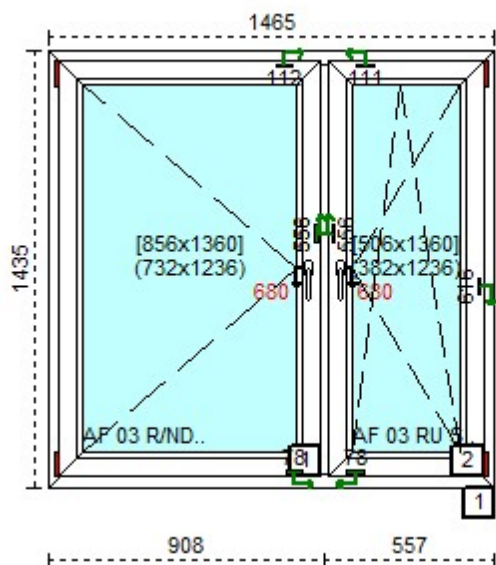

112 Aluplast Okno Aluplast 4000 skrzydło proste - 7 szt.

Uw: 1.31 Rw: 32 dB

Przed rabatem: 886,02
Rabat: 57,00%

Cena netto:	380,99
Razem 7 szt.	2 666,93

Cechy produktu:

1. System	ALUPLAST 4000
2. Szeroko okna	1465
3. Wysoko okna	1435
4. Kolor profilu	00- biały
5. Okleina	Brak okleiny
6. Lakier akrylowy	brak
7. Kolor uszczelki	czarna
8. Kolor klamki wewn.	biały
9. Moskitiera	NIE
10. Producent oku	AF SIEGENIA
11. Ilo	7

Szyby:

1.	1-1-1	4LE+/16A/4
2.	1-2-1	4LE+/16A/4

Profil:

- 1-1 8049 AF 03 R/NDF WK0
  AF 03 R/NDF WK0
- 1-2 8001 AF 03 RU SPS WK0
  AF 03 RU SPS WK0

STANDARDY 1/3

NK 605