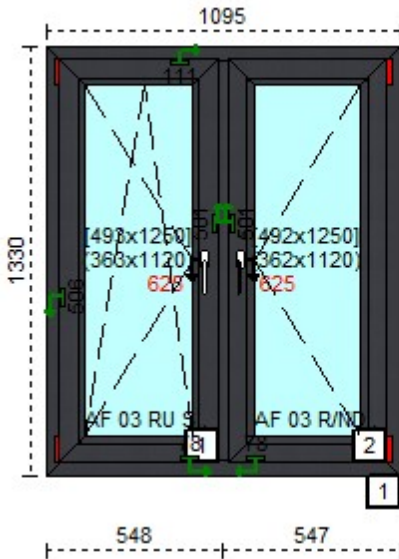

79. Rehau Okno Euro70 skrzydło proste - 1 szt.

Uw: 1.42 Rw: 32 dB

Przed rabatem:965,77
Rabat:50,00%

Cena netto: 482,88

Cechy produktu:

1. System	REHAU Euro 70
2. Szeroko okna	1095
3. Wysoko okna	1330
4. Kolor profilu	4443 Antracyt
5. Okleina	Okleina zewn trzna
6. Kolor uszczelki	czarna
7. Kolor klamki wewn.	
8. Moskitiera	NIE
9. Producent oku	AF SIEGENIA
10. Ilo	1

Szyby:

1.	1-1-1	4LE+/16A/4
2.	1-2-1	4LE+/16A/4

Profil:

1. **1-1** 8001 AF 03 RU SPS WK0
   AF 03 RU SPS WK0
2. **1-2** 8049 AF 03 R/NDF WK0
   AF 03 R/NDF WK0

(MAG 31)

11/0045, PROFIL THERMO 70