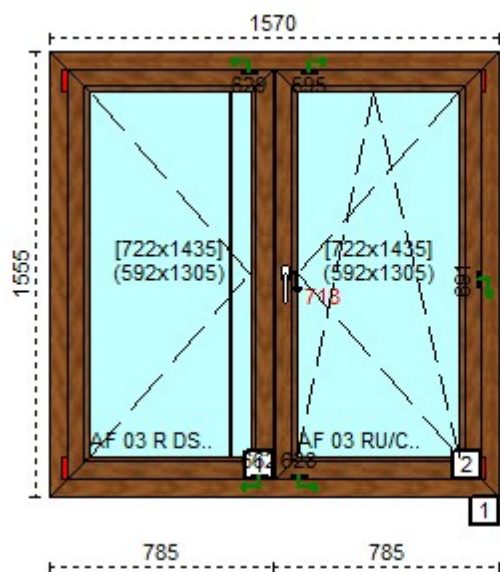

10. Rehau Okno Brillant renowacyjne 40 skrzydło półzlocowane - 2 szt.

Uw: 1.4 Rw: 32 dB

Przed rabatem: 2 161,52
Rabat: 50,00%

Cena netto: 1 080,76
Razem 2 szt. 2 161,52

Cechy produktu:

1. System	REHAU Brillant-Design
2. Szeroko okna	1570
3. Wysoko okna	1555
4. Kolor profilu	7512 Złoty d b
5. Okleina	Okleina dwustronna
6. Kolor uszczelki	czarna
7. Kolor klamki wewn.	
8. Moskitiera	NIE
9. Producent oku	AF SIEGENIA
10. Ilo	2

Szyby:

1.	1-1-1	4LE+/16A/4
2.	1-2-1	4LE+/16A/4

Profil:

- 1-1 8007 AF 03 R DSG WK0 ZE
  AF 03 R DSG WK0 ZE
- 1-2 8005 AF 03 RU/CZ SPS WK0
  AF 03 RU/CZ SPS WK0

1 KLAMKA SECUSTIK ATLANTA T37 F1

(* 19)

ZLC09/03584-1808 , srebrne klamki i okucia