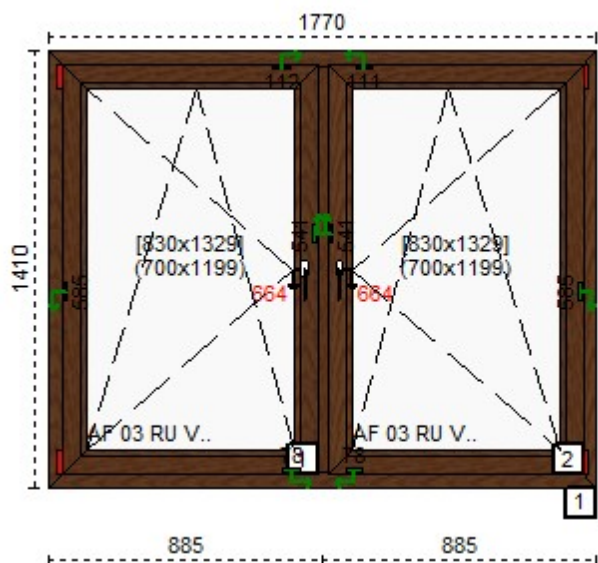

67. Rehau Okno Brillant półzlicowane - 1 szt.

Uw: 0.43 Rw: 0 dB

Przed rabatem: 1 777,90
Rabat: 50,00%

Cena netto: 888,95

Cechy produktu:

1. System	REHAU Brillant-Design
2. Szeroko okna	1770
3. Wysoko okna	1410
4. Kolor profilu	225L Orzech włoski
5. Okleina	Okleina dwustronna
6. Kolor uszczelki	czarna
7. Kolor klamki wewn.	br zowy
8. Moskitiera	NIE
9. Producent oku	AF SIEGENIA
10. Ilo	1

Szyby:

1.	1-1-1	Brak szyby pakiet 24
2.	1-2-1	Brak szyby pakiet 24

Profil:

1. **1-1** 8021 AF 03 RU V-V SPS WK0
   AF 03 RU V-V SPS WK0
2. **1-2** 8021 AF 03 RU V-V SPS WK0
   AF 03 RU V-V SPS WK0

(MAG 11/007)

11/0007 CHOWANE ZAWIASY, CZUJKI ALARMOWE, BRAK SZYBY