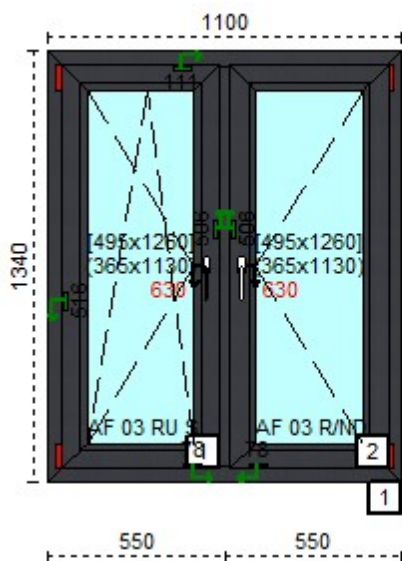

Uw: 1.42 Rw: 32 dB

Przed rabatem:969,41  
Rabat:50,00%**Cena netto: 484,70****Cechy produktu:**

1. System	REHAU Euro 70
2. Szeroko okna	1100
3. Wysoko okna	1340
4. Kolor profilu	4443 Antracyt
5. Okleina	Okleina zewn trzna
6. Kolor uszczelki	czarna
7. Kolor klamki wewn.	
8. Moskitiera	NIE
9. Producent oku	AF SIEGENIA
10. Ilo	1