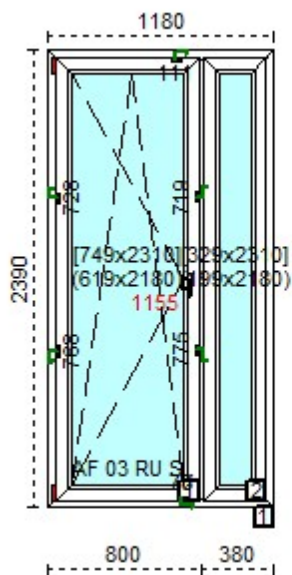

70. Rehau Okno Euro70 skrzydło proste - 1 szt.

Uw: 1.37 Rw: 32 dB

Przed rabatem: 1 166,06
Rabat: 50,00%

Cena netto: 583,03

Cechy produktu:

1. System	REHAU Euro 70
2. Szeroko okna	1180
3. Wysoko okna	2390
4. Kolor profilu	00- biały
5. Okleina	Brak okleiny
6. Kolor uszczelki	czarna
7. Kolor klamki wewn.	biały
8. Moskitiera	NIE
9. Producent oku	AF SIEGENIA
10. Ilo	1

Szyby:

1.	1-1-1	4LE+/16A/4
2.	1-2-1	4LE+/16A/4

Profil:

1-1 8001 AF 03 RU SPS WK0
AF 03 RU SPS WK0

(MAG 19)

11/0010