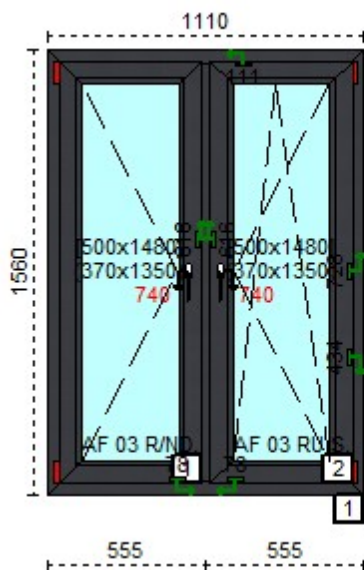

76. Rehau Okno Euro70 skrzydło proste - 1 szt.

Uw: 1.41 Rw: 32 dB

Przed rabatem: 1 065,13
Rabat: 50,00%

Cena netto: 532,56

Cechy produktu:

1. System	REHAU Euro 70
2. Szeroko okna	1110
3. Wysoko okna	1560
4. Kolor profilu	4443 Antracyt
5. Okleina	Okleina zewn trzna
6. Kolor uszczelki	czarna
7. Kolor klamki wewn.	
8. Moskitiera	NIE
9. Producent oku	AF SIEGENIA
10. Ilo	1

Szyby:

1.	1-1-1	4LE+/16A/4
2.	1-2-1	4LE+/16A/4

Profil:

1. **1-1** 8049 AF 03 R/NDF WK0
   AF 03 R/NDF WK0
2. **1-2** 8001 AF 03 RU SPS WK0
   AF 03 RU SPS WK0

(MAG 28)

11/0042, PROFIL THERMO 70