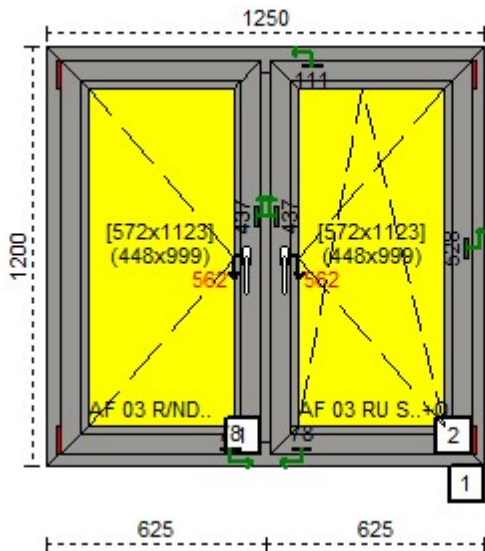

137 Rehau Geneo PHZ - 1 szt.

Uw: 0.84 Rw: 34 dB

Przed rabatem: 2 159,41
Rabat: 45,00%

Cena netto: 1 187,67

Cechy produktu:

1. System	REHAU Geneo S980
2. Szeroko okna	1250
3. Wysoko okna	1200
4. Kolor profilu	1233L Szary łupek
5. Okleina	Okleina zewn trzna
6. Lakier akrylowy	brak
7. Kolor uszczelki	czarna
8. Kolor klamki wewn.	biały
9. Moskitiera	NIE
10. Producent oku	AF SIEGENIA
11. Ilo	1

Szyby:

- 1-1-1
  4LE+/16R7035/4Decormat/16R7035/4LE+
- 1-2-1
  4LE+/16R7035/4Decormat/16R7035/4LE+

- 1-1 8049 AF 03 R/NDF WK0
  AF 03 R/NDF WK0
- 1-2 8001 AF 03 RU SPS WK0
  AF 03 RU SPS WK0
- 1-2 19284 Klamka z kluczykiem
  Klamka z kluczykiem

1 KLAMKA SECUSTIK ATLANTA KLUCZ T43 BIAŁA

2 KLAMKA SECUSTIK ATLANTA T43 Biała

Razem (PLN VAT 23%)	Przed rabatem	Rabat	Netto	Brutto
	231 619,44	118 063,77	113 555,67	139 673,51