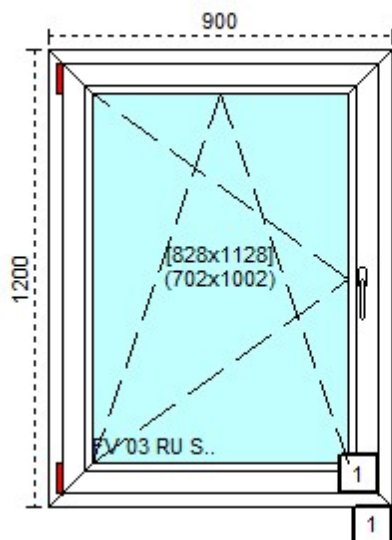

128 Wital Okno Wital 7000 skrzydło proste - 1 szt.

Uw: 1.29 Rw: 32 dB

Przed rabatem: 414,29
Rabat: 45,00%

Cena netto: 227,86

Cechy produktu:

1. System	WITAL 7000 LUX
2. Szeroko okna	900
3. Wysoko okna	1200
4. Kolor profilu	00- biały
5. Okleina	Brak okleiny
6. Lakier akrylowy	brak
7. Kolor uszczelki	czarna
8. Kolor klamki wewn.	biały
9. Moskitiera	NIE
10. Producent oku	AF SIEGENIA
11. Ilo	1

Szyby:

- 1-1-1 4LE+/16A/4

Profil:

1-1 8220 FV 03 RU SPS STD
FV 03 RU SPS STD

1 Listwa podparapetowa Aluplast