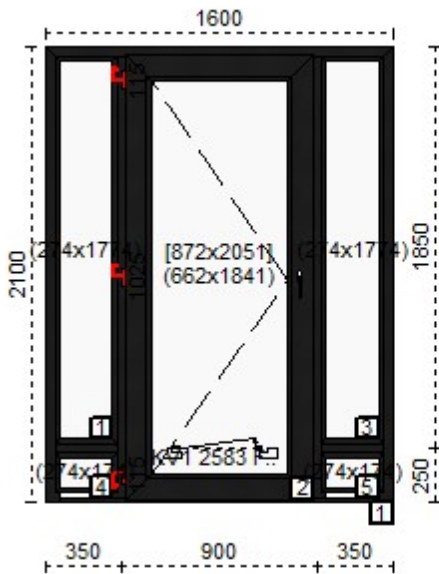

(W 28)

ZLC 09/03940-P63-750, PROFIL THERMO 70

CENA DO NEGOCJACJI

brak szyby- mo liwo domówienia w ci gu 2-3 dni roboczych

**35. Aluplast Drzwii wej ciowe Aluplast 4000 T - 1 szt.**

Uw: 0.42 Rw: 0 dB

Przed rabatem: 3 232,64  
Rabat: 50,00%**Cena netto: 1 616,32****Cechy produktu:**