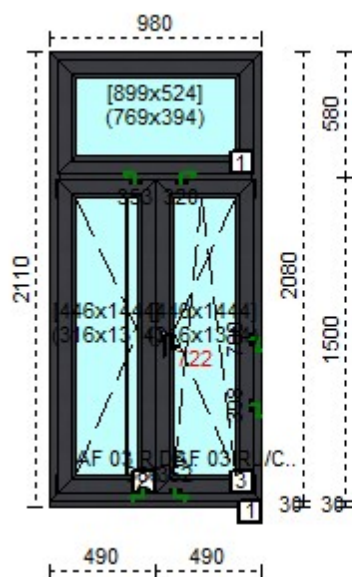

109 Rehau Okno Brillant półzlicowane - 1 szt.

Uw: 1.39 Rw: 32 dB

Przed rabatem: 1 551,37
Rabat: 50,00%

Cena netto: 775,69

Cechy produktu:

1. System	REHAU Brillant-Design
2. Szeroko okna	980
3. Wysoko okna	2110
4. Kolor profilu	4443 Antracyt
5. Okleina	Okleina zewn trzna
6. Lakier akrylowy	brak
7. Kolor uszczelki	czarna
8. Kolor klamki wewn.	biały
9. Moskitiera	NIE
10. Producent oku	AF SIEGENIA
11. Ilo	1

Szyby:

1.	1-1-1	4LE+/16A/4
2.	1-2-1	4LE+/16A/4
3.	1-3-1	4LE+/16A/4

Profil:

1. **1-2** 8007 AF 03 R DSG WK0 ZE
   AF 03 R DSG WK0 ZE
2. **1-3** 8005 AF 03 RU/CZ SPS WK0
   AF 03 RU/CZ SPS WK0

1 TW 561013 Ława podokienna 30 monta owa 701 biały B