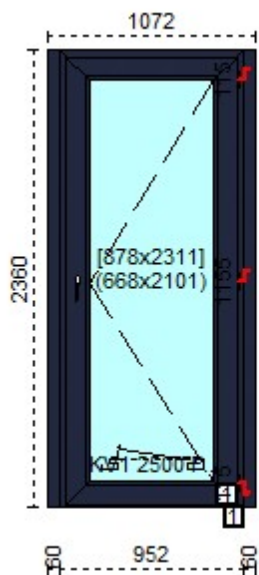

105 Aluplast Drzwii wej ciowe Aluplast 4000 T - 1 szt.

Uw: 1.26 Rw: 32 dB

Przed rabatem: 2 798,78
Rabat: 50,00%

Cena netto: 1 399,39

Cechy produktu:

1. System	ALUPLAST 4000
2. Szeroko okna	1072
3. Wysoko okna	2360
4. Kolor profilu	41- stalowy niebieski
5. Okleina	Okleina zewn trzna
6. Lakier akrylowy	brak
7. Kolor uszczelki	czarna
8. Kolor klamki wewn.	biały
9. Moskitiera	NIE
10. Producent oku	AF SIEGENIA
11. Ilo	1

Szyby:

- 1-1-1 4LE+/16A/4

Profil:

1. **1-1** 10003 KV1 2500 - 2 haki sterowane kluczem
   KV1 2500 - 2 haki sterowane kluczem

1. 1 140207 Poszerzenie 60mm 41 - bleu acier 1 face

1. 2 SZYLD DWUSTRONNY 113/2246/113 PZ92/8 F1/Biale

* 414