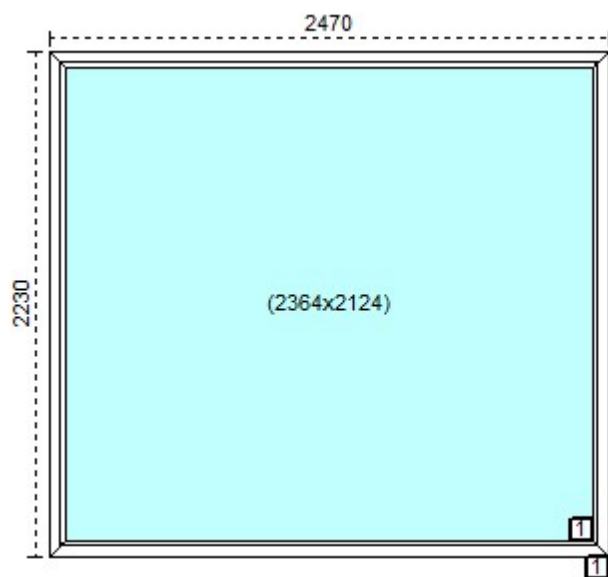

6. Rehau Okno Euro70 skrzydło proste - 1 szt.

Uw: 1.4 Rw: 30 dB

Przed rabatem: 1 816,37
Rabat: 50,00%

Cena netto: 908,19

Cechy produktu:

1. System	REHAU Euro 70
2. Szeroko okna	2470
3. Wysoko okna	2230
4. Kolor profilu	00- biały
5. Okleina	Brak okleiny
6. Kolor uszczelki	szara
7. Kolor klamki wewn.	biały
8. Moskitiera	NIE
9. Producent oku	AF SIEGENIA
10. Ilo	1

Szyby:

- 1-1-1 6LE+/12A/6

Profil:

(* 12)

PROFIL THERMO 70, LISTWA ZAOKR GLONA

ZLC 09/02315-LM153 poz 9/1/0