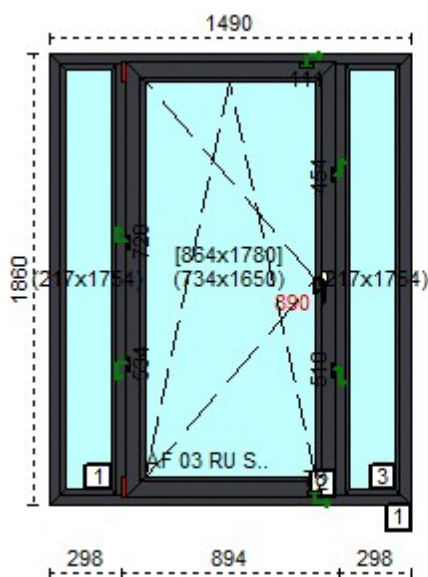

57. Rehau Okno Euro70 skrzydło proste - 1 szt.

Uw: 1.38 Rw: 32 dB

Przed rabatem: 1 301,85
Rabat: 50,00%

Cena netto: 650,93

Cechy produktu:

1. System	REHAU Euro 70
2. Szeroko okna	1490
3. Wysoko okna	1860
4. Kolor profilu	4443 Antracyt
5. Okleina	Okleina zewn trzna
6. Kolor uszczelki	czarna
7. Kolor klamki wewn.	
8. Moskitiera	NIE
9. Producent oku	AF SIEGENIA
10. Ilo	1

Szyby:

1.	1-1-1	4LE+/16A/4
2.	1-2-1	4LE+/16A/4
3.	1-3-1	4LE+/16A/4

Profil:

1-2 8001 AF 03 RU SPS WK0
AF 03 RU SPS WK0

(mag 2)

11/0053

profil thermo 70