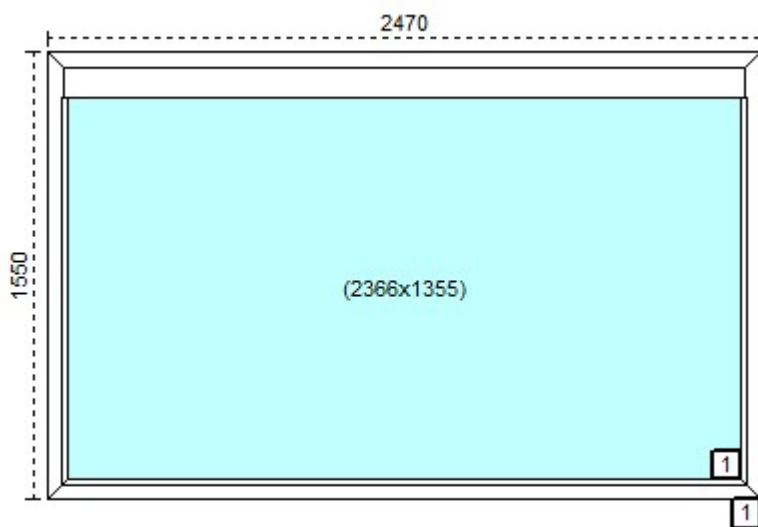

55. Brugmann Okno Brugmann bezołowiowe półzlicowane - 1 szt.

Uw: 1.44 Rw: 32 dB

Przed rabatem: 1 563,96
Rabat: 50,00%

Cena netto: 781,98

Cechy produktu:

1. System	Salamander Brugmann
	AD
2. Szeroko okna	2470
3. Wysoko okna	1550
4. Kolor profilu	00- biały
5. Okleina	Brak okleiny
6. Kolor uszczelki	czarna
7. Kolor klamki wewn.	biały
8. Moskitiera	NIE
9. Producent oku	AF SIEGENIA
10. Ilo	1

Szyby:

1. 1-1-1 6LE+/12A/6

Profil:

1 TW Renson THM 90 RAL Kolory akrylowe (RAL)

(* S 3)

ZLC11/00972-GCA54