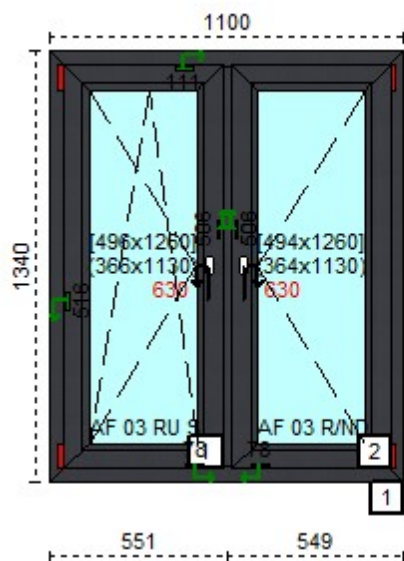

80. Rehau Okno Euro70 skrzydło proste - 1 szt.

Uw: 1.42 Rw: 32 dB

Przed rabatem:969,41
Rabat:50,00%

Cena netto: 484,70

Cechy produktu:

1. System	REHAU Euro 70
2. Szeroko okna	1100
3. Wysoko okna	1340
4. Kolor profilu	4443 Antracyt
5. Okleina	Okleina zewn trzna
6. Kolor uszczelki	czarna
7. Kolor klamki wewn.	
8. Moskitiera	NIE
9. Producent oku	AF SIEGENIA
10. Ilo	1

Szyby:

1.	1-1-1	4LE+/16A/4
2.	1-2-1	4LE+/16A/4

Profil:

1. **1-1** 8001 AF 03 RU SPS WK0
   AF 03 RU SPS WK0
2. **1-2** 8049 AF 03 R/ND F WK0
   AF 03 R/ND F WK0

(MAG 32)

11/0046, PROFIL THERMO 70