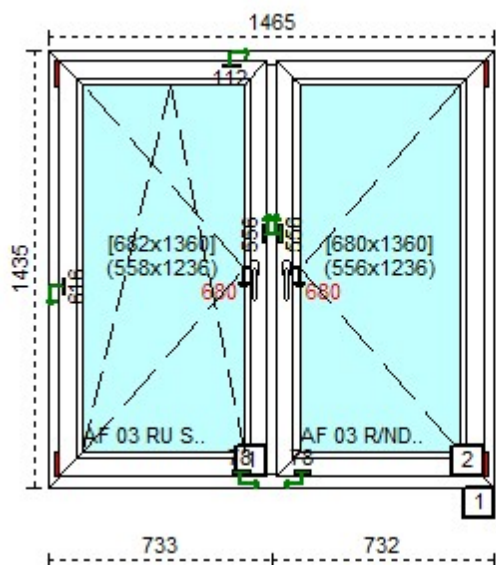

Uw: 1.31 Rw: 32 dB

Przed rabatem: 879,72  
Rabat: 57,00%

<b>Cena netto:</b>	<b>378,28</b>
Razem 8 szt.	3 026,24

**Cechy produktu:**

1. System	ALUPLAST 4000
2. Szeroko okna	1465
3. Wysoko okna	1435
4. Kolor profilu	00- biały
5. Okleina	Brak okleiny
6. Lakier akrylowy	brak
7. Kolor uszczelki	czarna
8. Kolor klamki wewn.	biały
9. Moskitiera	NIE
10. Producent oku	AF SIEGENIA
11. Ilo	8