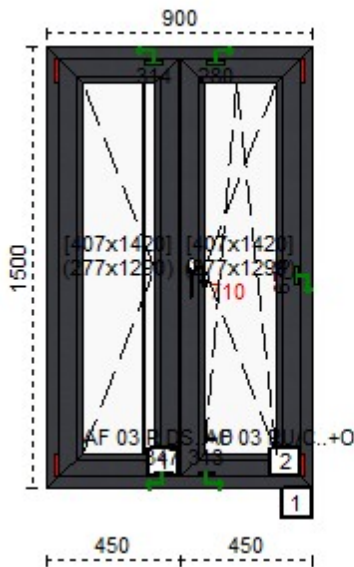

(W 25)

ZLC 09/03935-P63-754, PROFIL THERMO 70

CENA DO NEGOCJACJI

brak szyby- mo liwo domówienia w ci gu 2-3 dni roboczych

**33. Rehau Okno Euro70 skrzydło proste - 1 szt.**

Uw: 0.66 Rw: 0 dB

Przed rabatem: 1 044,48  
Rabat: 50,00%**Cena netto: 522,24****Cechy produktu:**