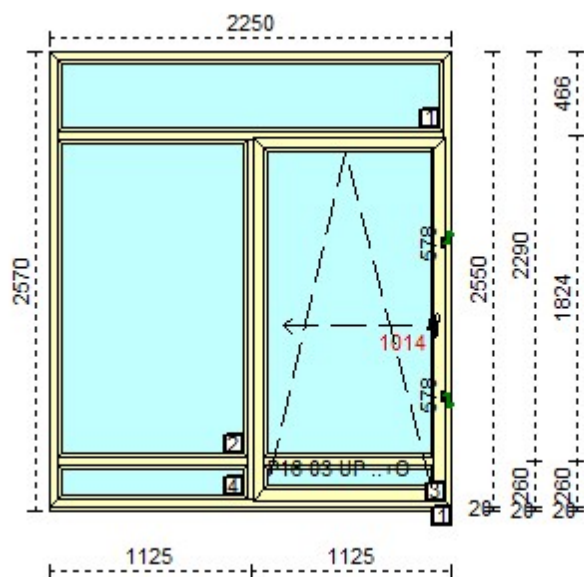

53. Rehau PSK Character 70 - 1 szt.

Uw: 1.28 Rw: 32 dB

Przed rabatem: 3 635,09
Rabat: 50,00%

Cena netto: 1 817,54

Cechy produktu:

1. System	REHAU Character
2. Szeroko okna	2250
3. Wysoko okna	2570
4. Kolor profilu	9001 Barwiony w masie
5. Okleina	Brak okleiny, barwione w masie
6. Kolor uszczelki	czarna
7. Kolor klamki wewn.	
8. Moskitiera	NIE
9. Producent oku	AF SIEGENIA
10. Ilo	1

Szyby:

1.	1-1-1	4LE+/16A/4
2.	1-2-1	4LE+/16A/4
3.	1-3-1	4LE+/16A/4
4.	1-3-2	4LE+/16A/4
5.	1-4-1	4LE+/16A/4

Profil:

1. **1-3** 3000 P16 03 UP WK0 Schemat A G K
   P16 03 UP WK0 Schemat A G K
2. **1-3** 2153 Kolor SREBRNY EV1 klamki PSK 100_130_160
   Kolor SREBRNY EV1 klamki PSK 100_130_160

1 561293 Poszerzenie zewn trzne 20/70mm 9001 Barwion

(* S0)

ZLC09/03919