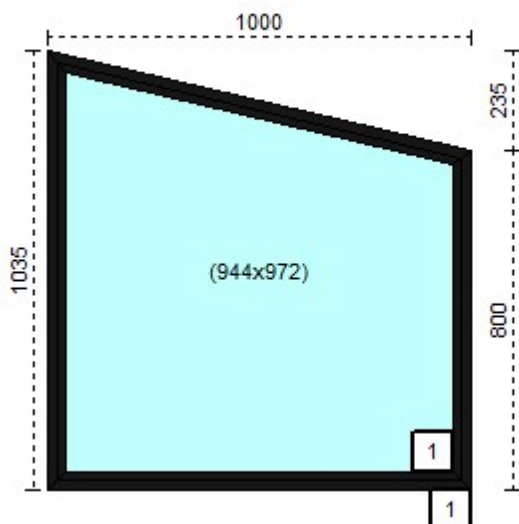

85. Rehau Okno Nordic + - 1 szt.

Uw: 1.22 Rw: 32 dB

Przed rabatem: 947,57
Rabat: 60,00%

Cena netto: 379,03

Cechy produktu:

1. System	REHAU Nordic +
2. Szeroko okna	1000
3. Wysoko okna	1035
4. Kolor profilu	9631 Palisander
5. Okleina	Okleina dwustronna
6. Kolor uszczelki	czarna
7. Kolor klamki wewn.	
8. Moskitiera	NIE
9. Producent oku	IPA
10. Ilo	1

Szyby:

1. 1-1-1 4LE+/16A/4

Profil:

GARA
(NORDIC 1)
GN1

(RAMA 120/70) RAL 9005 - CZARNY

CENA DO NEGOCJACJI- OKNO NIETYPOWE, PRZEWIDYWANY DODATKOWY RABAT NAWET DO 90 %