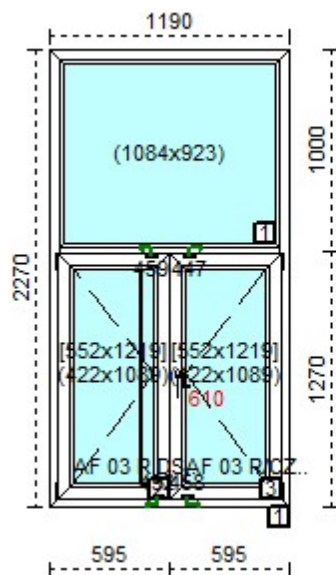

117 Rehau Okno Euro70 skrzydło półzlicowane - 1 szt.

Uw: 1.34 Rw: 32 dB

Przed rabatem: 1 177,19
Rabat: 50,00%

Cena netto: 588,59

Cechy produktu:

1. System	REHAU Euro 70
2. Szeroko okna	1190
3. Wysoko okna	2270
4. Kolor profilu	00- biały
5. Okleina	Brak okleiny
6. Lakier akrylowy	brak
7. Kolor uszczelki	szara
8. Kolor klamki wewn.	biały
9. Moskitiera	NIE
10. Producent oku	AF SIEGENIA
11. Ilo	1

Szyby:

1.	1-1-1	4LE+/16A/4
2.	1-2-1	4LE+/16A/4
3.	1-3-1	4LE+/16A/4

Profil:

1-2 8007 AF 03 R DSG WK0 ZE
AF 03 R DSG WK0 ZE

1-3 8006 AF 03 R/CZ WK0 ZE
AF 03 R/CZ WK0 ZE