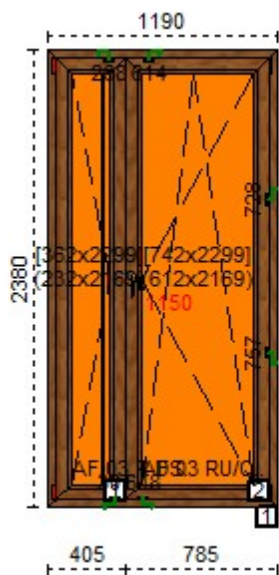

94. Rehau Okno Brillant półzlicowane - 1 szt.

Uw: 1.33 Rw: 34 dB

Przed rabatem: 2 514,42
Rabat: 50,00%

Cena netto: 1 257,21

Cechy produktu:

1. System	REHAU Brillant-Design
2. Szeroko okna	1190
3. Wysoko okna	2380
4. Kolor profilu	7512 Złoty d b
5. Okleina	Okleina dwustronna
6. Kolor uszczelki	czarna
7. Kolor klamki wewn.	br zowy
8. Moskitiera	NIE
9. Producent oku	AF SIEGENIA
10. Ilo	1

Szyby:

- 1-1-1 VSG44,4/16A/4LE+
- 1-2-1 VSG44,4/16A/4LE+

Profil:

- 1-1 8007 AF 03 R DSG WK0 ZE
  AF 03 R DSG WK0 ZE
- 1-2 8005 AF 03 RU/CZ SPS WK0
  AF 03 RU/CZ SPS WK0

wiata

1 szt.