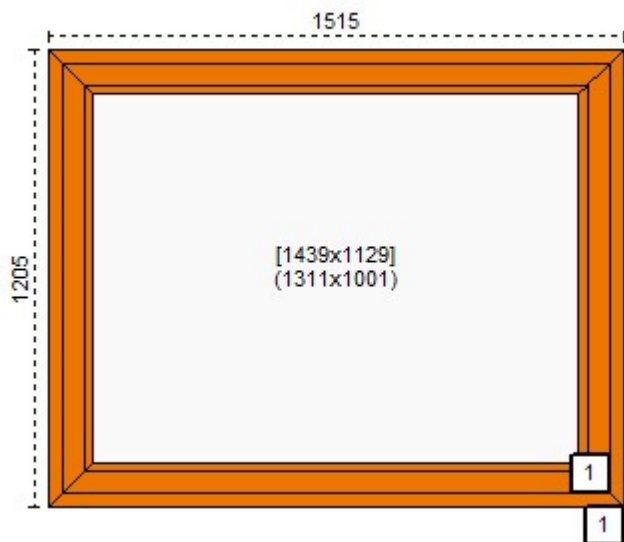

90. Brugmann Okno Brugmann bezołowiowe skrz. proste - 2 szt.

Uw: 0.42 Rw: 0 dB

Przed rabatem: 629,18
Rabat: 50,00%

Cena netto:	314,59
Razem 2 szt.	629,18

Cechy produktu:

1. System	Salamander Brugmann
	AD
2. Szeroko okna	1515
3. Wysoko okna	1205
4. Kolor profilu	B51- złoty d b
5. Okleina	Okleina dwustronna
6. Kolor uszczelki	czarna
7. Kolor klamki wewn.	br zowy
8. Moskitiera	NIE
9. Producent oku	AF SIEGENIA
10. Ilo	2

Szyby:

- 1-1-1 Brak szyby pakiet 24

Profil:

gara

zlc 09/02594- poz. 4, brak szyby