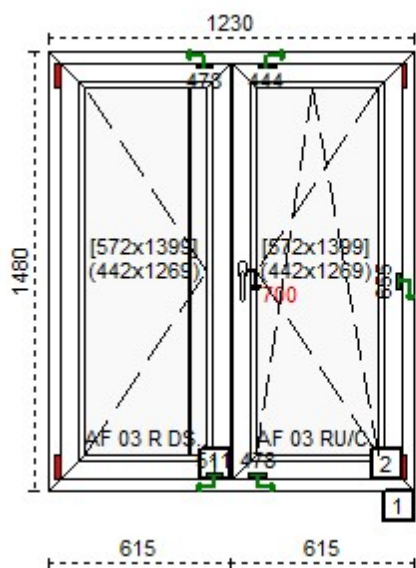

19. Rehau Okno Brillant półzlicowane - 1 szt.

Uw: 0.5 Rw: 0 dB

Przed rabatem:991,21
Rabat:50,00%

Cena netto: 495,60

Cechy produktu:

1. System	REHAU Brillant-Design
2. Szeroko okna	1230
3. Wysoko okna	1480
4. Kolor profilu	00- biały
5. Okleina	Brak okleiny
6. Kolor uszczelki	czarna
7. Kolor klamki wewn.	biały
8. Moskitiera	NIE
9. Producent oku	AF SIEGENIA
10. Ilo	1

Szyby:

- 1-1-1 Brak szyby pakiet 24
- 1-2-1 Brak szyby pakiet 24

Profil:

1. **1-1** 8007 AF 03 R DSG WK0 ZE
   AF 03 R DSG WK0 ZE
2. **1-2** 8005 AF 03 RU/CZ SPS WK0
   AF 03 RU/CZ SPS WK0

(W 10)

ZLC 11/03010 , BEZ SZYB!!