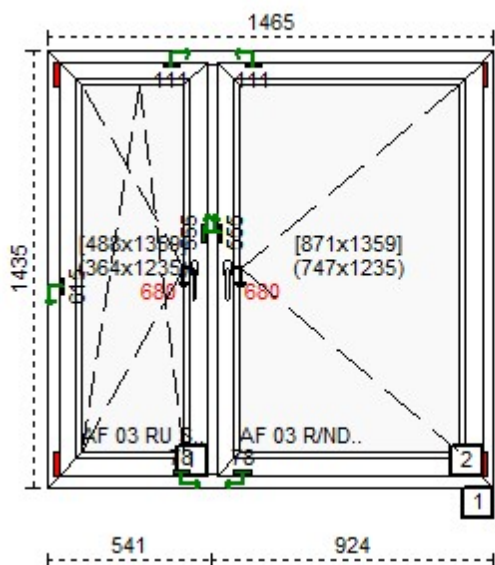

1 KLAMKA SECUSTIK ATLANTA T43 Biała

(\* NK 1)

ZLC11/06015

**41. Rehau Okno Euro86 - 1 szt.**

Uw: 0.42 Rw: 0 dB

Przed rabatem: 1 152,57  
Rabat: 50,00%**Cena netto: 576,28****Cechy produktu:**

1. System	REHAU Euro-Design
2. Szeroko okna	86 Plus
3. Wysoko okna	1465
4. Kolor profilu	1435
5. Okleina	00- biały
6. Kolor uszczelki	Brak okleiny
7. Kolor klamki wewn.	szara
8. Moskitiera	biały
9. Producent oku	NIE
10. Ilo	AF SIEGENIA
	1