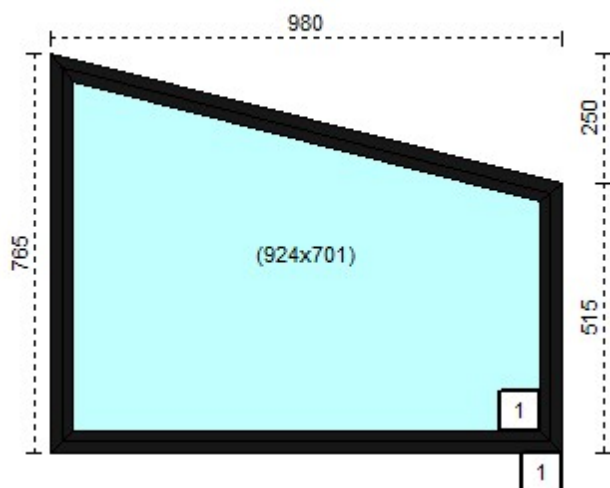

86. Rehau Okno Nordic + - 1 szt.

Uw: 1.26 Rw: 32 dB

Przed rabatem: 808,88
Rabat: 60,00%

Cena netto: 323,55

Cechy produktu:

1. System	REHAU Nordic +
2. Szeroko okna	980
3. Wysoko okna	765
4. Kolor profilu	9631 Palisander
5. Okleina	Okleina dwustronna
6. Kolor uszczelki	czarna
7. Kolor klamki wewn.	
8. Moskitiera	NIE
9. Producent oku	IPA
10. Ilo	1

Szyby:

1. 1-1-1 4LE+/16A/4

Profil:

GARA
(NORDIC 2)
GN2

(RAMA 120/70) RAL 9005 - CZARNY

CENA DO NEGOCJACJI- OKNO NIETYPOWE, PRZEWIDYWANY DODATKOWY RABAT NAWET DO 90 %