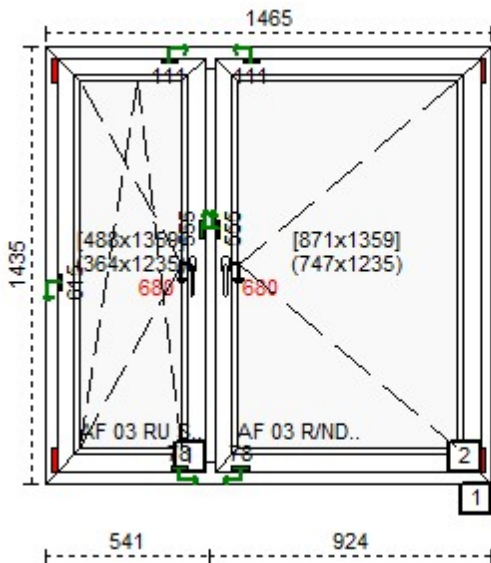

40. Rehau Okno Geneo wzmocnione - 1 szt.

Uw: 0.38 Rw: 0 dB

Przed rabatem: 1 175,70
Rabat: 50,00%

Cena netto: 587,85

Cechy produktu:

1. System	REHAU Geneo S980
2. Szeroko okna	1465
3. Wysoko okna	1435
4. Kolor profilu	00- biały
5. Okleina	Brak okleiny
6. Kolor uszczelki	szara
7. Kolor klamki wewn.	biały
8. Moskitiera	NIE
9. Producent oku	AF SIEGENIA
10. Ilo	1

Szyby:

1.	1-1-1	Brak szyby pakiet 24
2.	1-2-1	Brak szyby pakiet 24

Profil:

- 1-1 8001 AF 03 RU SPS WK0
  AF 03 RU SPS WK0
- 1-2 8049 AF 03 R/NDF WK0
  AF 03 R/NDF WK0

1 KLAMKA SECUSTIK ATLANTA T43 Biała

(* NK 1)

ZLC11/06015