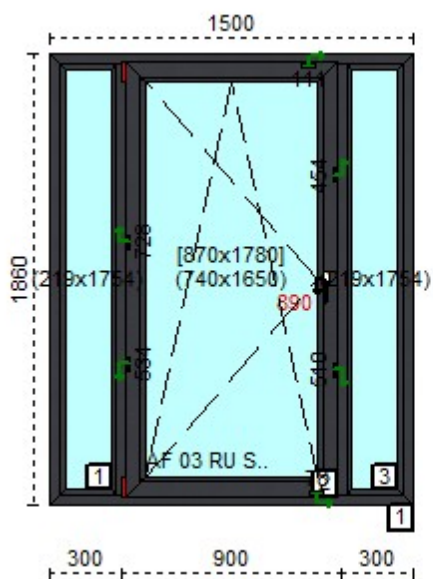

56. Rehau Okno Euro70 skrzydło proste - 1 szt.

Uw: 1.38 Rw: 32 dB

Przed rabatem: 1 304,47
Rabat: 50,00%

Cena netto: 652,24

Cechy produktu:

1. System	REHAU Euro 70
2. Szeroko okna	1500
3. Wysoko okna	1860
4. Kolor profilu	4443 Antracyt
5. Okleina	Okleina zewn trzna
6. Kolor uszczelki	czarna
7. Kolor klamki wewn.	
8. Moskitiera	NIE
9. Producent oku	AF SIEGENIA
10. Ilo	1

Szyby:

1.	1-1-1	4LE+/16A/4
2.	1-2-1	4LE+/16A/4
3.	1-3-1	4LE+/16A/4

Profil:

1-2 8001 AF 03 RU SPS WK0
AF 03 RU SPS WK0

(mag 1)

11/0052

profil thermo 70