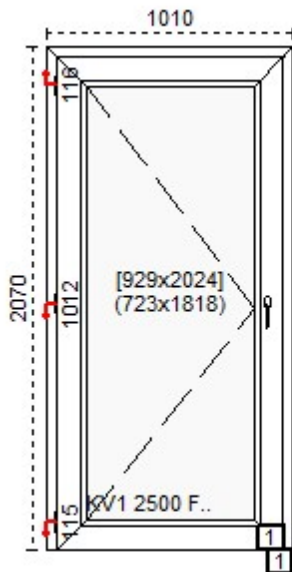

38. Rehau Drzwi Brillant Z próg automat - 1 szt.

Uw: 0.48 Rw: 0 dB

Przed rabatem: 2 078,54
Rabat: 50,00%

Cena netto: 1 039,27

Cechy produktu:

1. System	REHAU Brillant-Design
2. Szeroko okna	1010
3. Wysoko okna	2070
4. Kolor profilu	00- biały
5. Okleina	Brak okleiny
6. Kolor uszczelki	czarna
7. Kolor klamki wewn.	biały
8. Moskitiera	NIE
9. Producent oku	AF SIEGENIA
10. Ilo	1

Szyby:

- 1-1-1 Brak szyby pakiet 24

Profil:

1. **1-1** 10058 KV1 2500 - 2 haki sterowane kluczem. Próg automatyczny
   KV1 2500 - 2 haki sterowane kluczem. Próg automatyczny

1. 1 SZYLD DWUSTRONNY 113/2246/113 PZ92/8 Biały

(W 32)

ZLC11/03010, BRAK SZYB