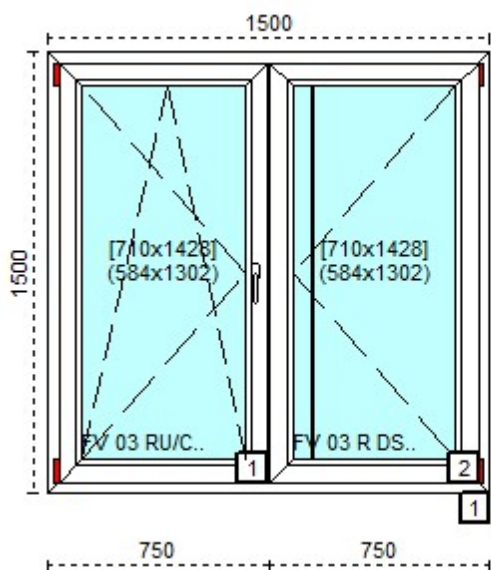

127 Wital Okno Wital 7000 skrzydło proste - 1 szt.

Uw: 1.3 Rw: 32 dB

Przed rabatem: 865,18
Rabat: 45,00%

Cena netto: 475,85

Cechy produktu:

1. System	WITAL 7000 LUX
2. Szeroko okna	1500
3. Wysoko okna	1500
4. Kolor profilu	00- biały
5. Okleina	Brak okleiny
6. Lakier akrylowy	brak
7. Kolor uszczelki	czarna
8. Kolor klamki wewn.	biały
9. Moskitiera	NIE
10. Producent oku	AF SIEGENIA
11. Ilo	1

Szyby:

1.	1-1-1	4LE+/16A/4
2.	1-2-1	4LE+/16A/4

Profil:

- 1-1 8222 FV 03 RU/CZ SPS STD
  FV 03 RU/CZ SPS STD
- 1-2 8224 FV 03 R DSG WK0 ZE
  FV 03 R DSG WK0 ZE