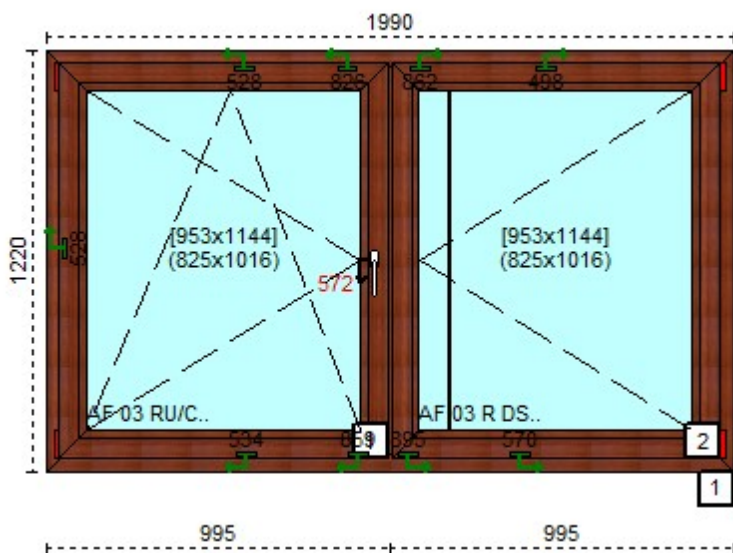

Uw: 1.3 Rw: 32 dB

Przed rabatem: 1 138,87  
Rabat: 50,00%**Cena netto: 569,43****Cechy produktu:**

1. System	Salamander Brugmann
	AD
2. Szeroko okna	1990
3. Wysoko okna	1220
4. Kolor profilu	B40-macore
5. Okleina	Okleina zewn trzna
6. Kolor uszczelki	czarna
7. Kolor klamki wewn.	
8. Moskitiera	NIE
9. Producent oku	AF SIEGENIA
10. Ilo	1