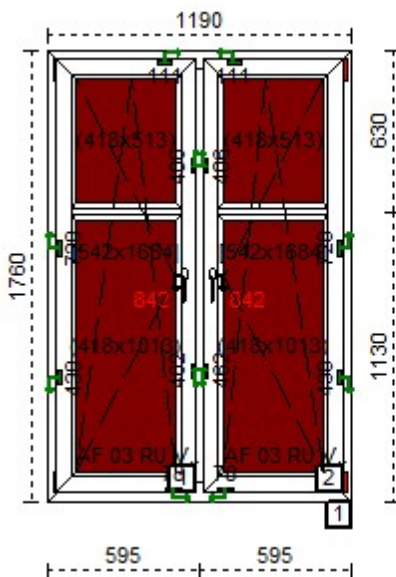

4. Rehau Okno Geneo termiczne - 1 szt.

Uw: 1.24 Rw: 37 dB

Przed rabatem: 2 546,01
Rabat: 50,00%

Cena netto:	1 273,00

Cechy produktu:

1. System	REHAU Geneo S980
2. Szeroko okna	1190
3. Wysoko okna	1760
4. Kolor profilu	00- biały
5. Okleina	Brak okleiny
6. Kolor uszczelki	szara
7. Kolor klamki wewn.	biały
8. Moskitiera	NIE
9. Producent oku	AF SIEGENIA
10. Ilo	1

Szyby:

1.	1-1-1	6LE+/16A/VSG44,2Phone
2.	1-1-2	6LE+/16A/VSG44,2Phone
3.	1-2-1	6LE+/16A/VSG44,2Phone
4.	1-2-2	6LE+/16A/VSG44,2Phone

Profil:

- 1-1 8021 AF 03 RU V-V SPS WK0
  AF 03 RU V-V SPS WK0
- 1-2 8021 AF 03 RU V-V SPS WK0
  AF 03 RU V-V SPS WK0

1 KLAMKA SECUSTIK ATLANTA T43 Biała

(* 8)

ZLC10/04524 , 1 SZT RAMA LEKKO USZKODZONA, ZAWIASY CHOWANE