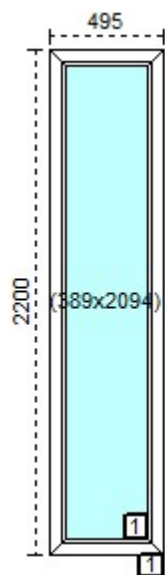

7. Rehau Okno Euro70 skrzydło proste - 1 szt.

Uw: 1.57 Rw: 33 dB

Przed rabatem:450,23
Rabat:50,00%

Cena netto: 225,11

Cechy produktu:

1. System	REHAU Euro 70
2. Szeroko okna	495
3. Wysoko okna	2200
4. Kolor profilu	00- biały
5. Okleina	Brak okleiny
6. Kolor uszczelki	szara
7. Kolor klamki wewn.	biały
8. Moskitiera	NIE
9. Producent oku	AF SIEGENIA
10. Ilo	1

Szyby:

- 1-1-1 6LE+/12A/6

Profil:

(* 15)

profil THERMO 70, listwa zaokr glona, uszczelka szara

ZLC09/02135-LM153