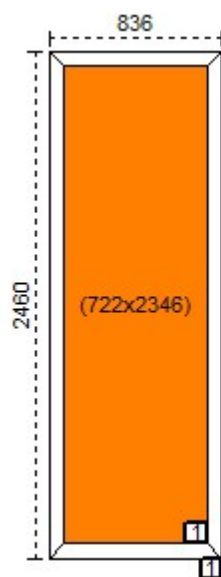

98. Rehau Okno Geneo wzmacnione - 1 szt.

Uw: 0.82 Rw: 44 dB

Przed rabatem: 2 042,50
Rabat: 50,00%

Cena netto: 1 021,25

Cechy produktu:

1. System	REHAU Geneo S980
2. Szeroko okna	836
3. Wysoko okna	2460
4. Kolor profilu	00- biały
5. Okleina	Brak okleiny
6. Kolor uszczelki	szara
7. Kolor klamki wewn.	biały
8. Moskitiera	NIE
9. Producent oku	AF SIEGENIA
10. Ilo	1

Szyby:

- 1-1-1
  VSG44,4LE+/16R7035/4/16R7035/VSG44,2
  LE+

Profil:

GARA 400

ze zlecenia 5705/2013