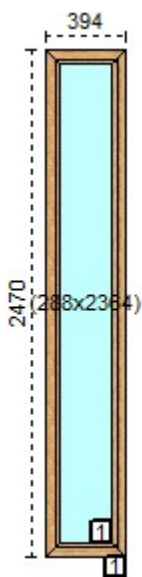

60. Rehau Okno Brillant półzlicowane - 1 szt.

Uw: 1.42 Rw: 32 dB

Przed rabatem: 573,58
Rabat: 50,00%

Cena netto: 286,79

Cechy produktu:

1. System	REHAU Brillant-Design
2. Szeroko okna	394
3. Wysoko okna	2470
4. Kolor profilu	912L Złoty buk
5. Okleina	Okleina dwustronna
6. Kolor uszczelki	czarna
7. Kolor klamki wewn.	br zowy
8. Moskitiera	NIE
9. Producent oku	AF SIEGENIA
10. Ilo	1

Szyby:

- 1-1-1 4LE+/16A/4

Profil:

(mag 9)

11/0095