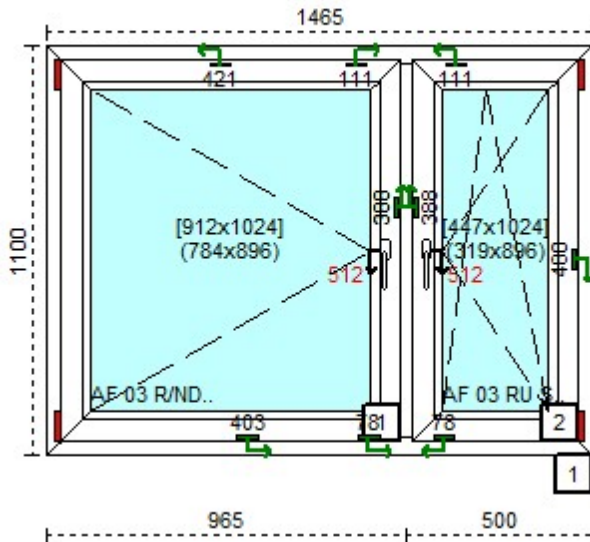

Przed rabatem: 831,53  
Rabat: 50,00%**Cena netto: 415,77****Cechy produktu:**

1. System	Salamander Brugmann
2. Szeroko okna	AD
3. Wysoko okna	1465
4. Kolor profilu	1100
5. Okleina	00- biały
6. Kolor uszczelki	Brak okleiny
7. Kolor klamki wewn.	czarna
8. Moskitiera	biały
9. Producent oku	NIE
10. Ilo	AF SIEGENIA
	1