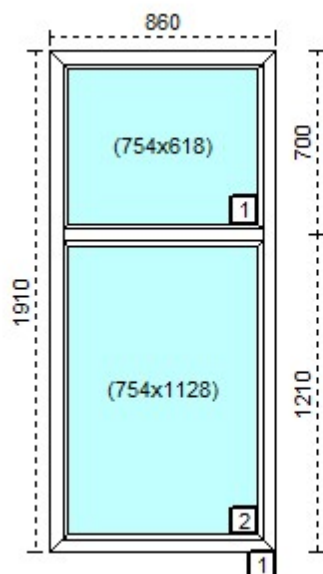

5. Rehau Okno Character 115 - 1 szt.

Uw: 1.41 Rw: 32 dB

Przed rabatem: 805,56
Rabat: 50,00%

Cena netto: 402,78

Cechy produktu:

1. System	REHAU Character
2. Szeroko okna	860
3. Wysoko okna	1910
4. Kolor profilu	00- biały
5. Okleina	Brak okleiny
6. Kolor uszczelki	czarna
7. Kolor klamki wewn.	biały
8. Moskitiera	NIE
9. Producent oku	AF SIEGENIA
10. Ilo	1

Szyby:

1.	1-1-1	4LE+/16A/4
2.	1-2-1	4LE+/16A/4

Profil:

(* 9,2)

zlc 11/05922