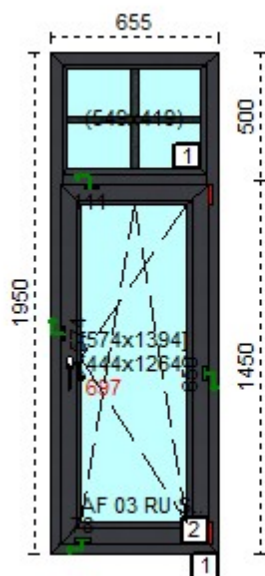

121 Rehau Okno Brillant skrzydło proste - 1 szt.

Uw: 1.37 Rw: 32 dB

Przed rabatem: 989,71
Rabat: 50,00%

Cena netto: 494,86

Cechy produktu:

1. System	REHAU Brillant-Design
2. Szeroko okna	655
3. Wysoko okna	1950
4. Kolor profilu	4443 Antracyt
5. Okleina	Okleina zewn trzna
6. Lakier akrylowy	brak
7. Kolor uszczelki	czarna
8. Kolor klamki wewn.	biały
9. Moskitiera	NIE
10. Producent oku	AF SIEGENIA
11. Ilo	1

Szyby:

- 1-1-1 4LE+/16A/4
- 1-2-1 4LE+/16A/4

Szprosry:

Szpros wewn trzny 26 mm

Profil:

1-2 8001 AF 03 RU SPS WK0
AF 03 RU SPS WK0