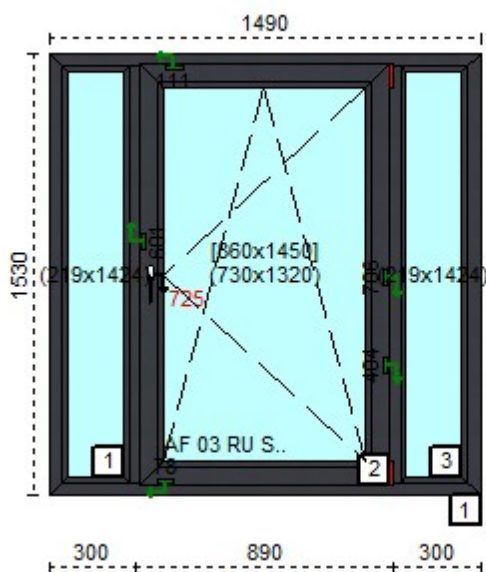

83. Rehau Okno Euro70 skrzydło proste - 1 szt.

Uw: 1.4 Rw: 32 dB

Przed rabatem: 1 152,79
Rabat: 50,00%

Cena netto: 576,39

Cechy produktu:

1. System	REHAU Euro 70
2. Szeroko okna	1490
3. Wysoko okna	1530
4. Kolor profilu	4443 Antracyt
5. Okleina	Okleina zewn trzna
6. Kolor uszczelki	czarna
7. Kolor klamki wewn.	
8. Moskitiera	NIE
9. Producent oku	AF SIEGENIA
10. Ilo	1

Szyby:

1.	1-1-1	4LE+/16A/4
2.	1-2-1	4LE+/16A/4
3.	1-3-1	4LE+/16A/4

Profil:

1-2 8001 AF 03 RU SPS WK0
AF 03 RU SPS WK0

(MAG 35)

11/0050, PROFIL THERMO 70