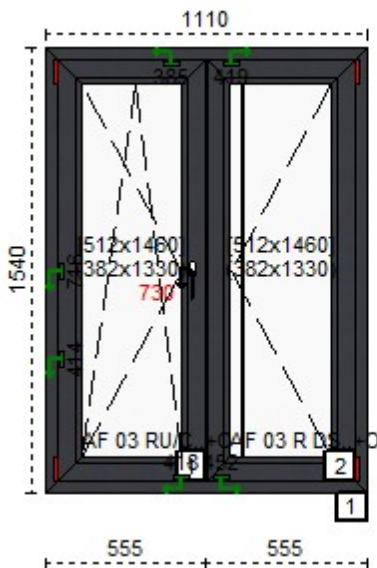

30. Rehau Okno Euro70 skrzydło proste - 1 szt.

Uw: 0.57 Rw: 0 dB

Przed rabatem: 1 084,80
Rabat: 50,00%

Cena netto: 542,40

Cechy produktu:

1. System	REHAU Euro 70
2. Szeroko okna	1110
3. Wysoko okna	1540
4. Kolor profilu	4443 Antracyt
5. Okleina	Okleina zewn trzna
6. Lakier akrylowy	brak
7. Kolor uszczelki	czarna
8. Kolor klamki wewn.	biały
9. Moskitiera	NIE
10. Producent oku	AF SIEGENIA
11. Ilo	1

Szyby:

- 1-1-1 Brak szyby pakiet 24
- 1-2-1 Brak szyby pakiet 24

Profil:

- 1-1 8005 AF 03 RU/CZ SPS WK0
  AF 03 RU/CZ SPS WK0
- 1-1 2060 Dodaj drugi zaczep bezpieczny TRSK
  Dodaj drugi zaczep bezpieczny TRSK
- 1-2 8007 AF 03 R DSG WK0 ZE
  AF 03 R DSG WK0 ZE
- 1-2 2060 Dodaj drugi zaczep bezpieczny TRSK
  Dodaj drugi zaczep bezpieczny TRSK

(W 23)

ZLC 09/03927-P63-756, PROFIL THERMO 70

CENA DO NEGOCJACJI

brak szyby- mo liwo domówienia w ci gu 2-3 dni roboczych