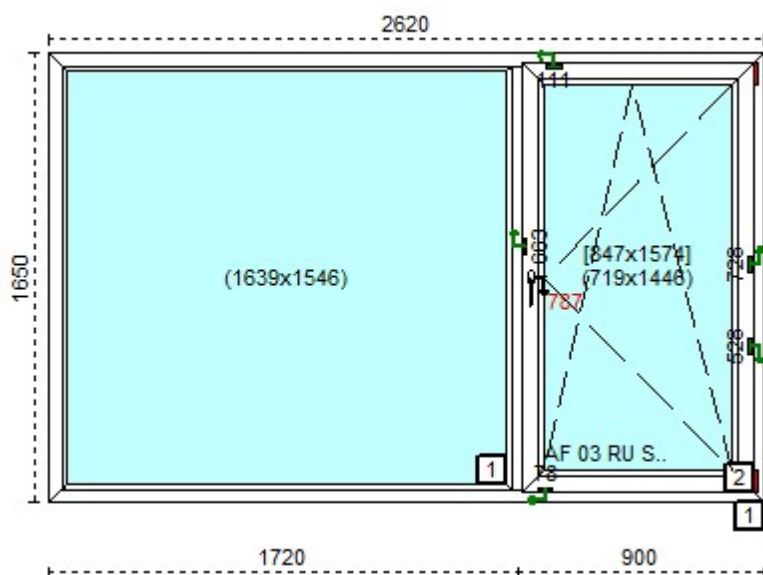

Uw: 1.24 Rw: 32 dB

Przed rabatem: 1 129,74  
Rabat: 50,00%**Cena netto: 564,87****Cechy produktu:**

1. System	Salamander Brugmann
	AD
2. Szeroko okna	2620
3. Wysoko okna	1650
4. Kolor profilu	00- biały
5. Okleina	Brak okleiny
6. Kolor uszczelki	czarna
7. Kolor klamki wewn.	biały
8. Moskitiera	NIE
9. Producent oku	AF SIEGENIA
10. Ilo	1