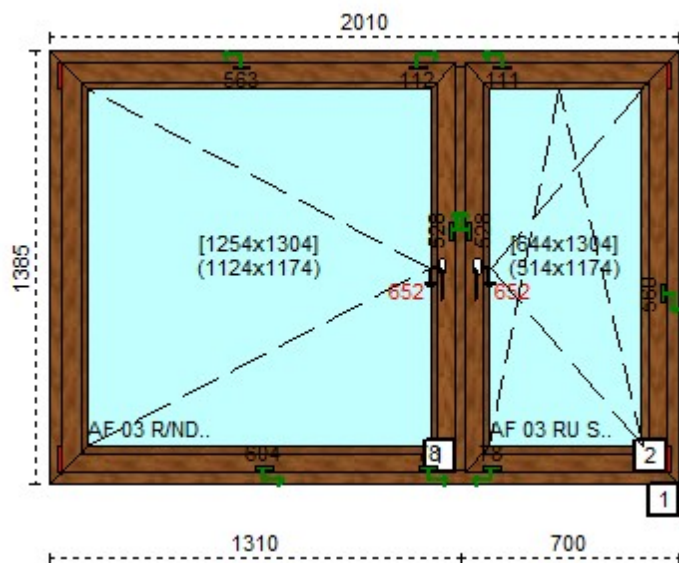

66. Rehau Okno Brillant półzlicowane - 1 szt.

Uw: 1.26 Rw: 32 dB

Przed rabatem: 1 376,76
Rabat: 50,00%

Cena netto: 688,38

Cechy produktu:

1. System	REHAU Brillant-Design
2. Szeroko okna	2010
3. Wysoko okna	1385
4. Kolor profilu	7512 Złoty d b
5. Okleina	Okleina zewn trzna
6. Kolor uszczelki	czarna
7. Kolor klamki wewn.	
8. Moskitiera	NIE
9. Producent oku	AF SIEGENIA
10. Ilo	1

Szyby:

1.	1-1-1	4LE+/16A/4
2.	1-2-1	4LE+/16A/4

Profil:

1. **1-1** 8049 AF 03 R/NDF WK0
   AF 03 R/NDF WK0
2. **1-2** 8001 AF 03 RU SPS WK0
   AF 03 RU SPS WK0

(MAG 16)

11/0006