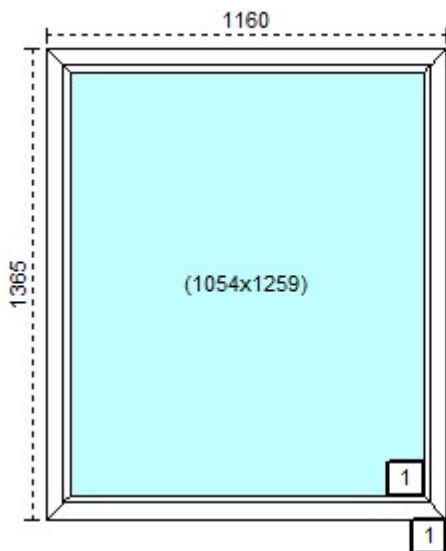

91. Rehau Okno Euro70 skrzydło półzlicowane - 2 szt.

Uw: 1.24 Rw: 32 dB

Przed rabatem:395,12
Rabat:50,00%

Cena netto:	197,56
Razem 2 szt.	395,12

Cechy produktu:

1. System	REHAU Euro 70
2. Szeroko okna	1160
3. Wysoko okna	1365
4. Kolor profilu	00- biały
5. Okleina	Brak okleiny
6. Kolor uszczelki	czarna
7. Kolor klamki wewn.	biały
8. Moskitiera	NIE
9. Producent oku	AF SIEGENIA
10. Ilo	2

Szyby:

1. 1-1-1 4LE+/16A/4

Profil:

wiata