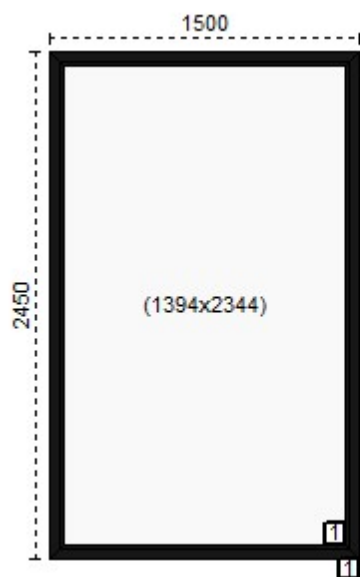

36. Rehau Okno Brillant skrzydło proste - 1 szt.

Uw: 0.14 Rw: 0 dB

Przed rabatem:622,00
Rabat:50,00%

Cena netto: 311,00

Cechy produktu:

1. System	REHAU Brillant-Design
2. Szeroko okna	1500
3. Wysoko okna	2450
4. Kolor profilu	9631 Palisander
5. Okleina	Okleina dwustronna
6. Kolor uszczelki	czarna
7. Kolor klamki wewn.	
8. Moskitiera	NIE
9. Producent oku	AF SIEGENIA
10. Ilo	1

Szyby:

- 1-1-1 Brak szyby pakiet 24

Profil:

(W 30)

ZLC12/03833-Lm150