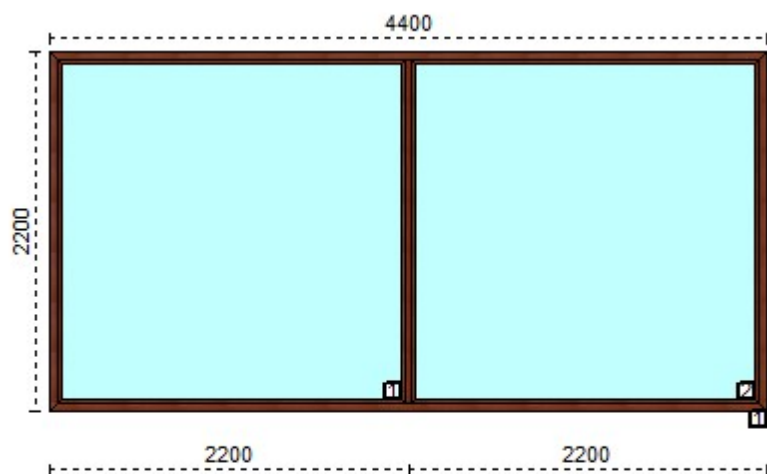

Uw: 1.42 Rw: 31 dB

Przed rabatem: 3 159,99  
Rabat: 50,00%**Cena netto: 1 580,00****Cechy produktu:**

1. System	Salamander Brugmann
	AD
2. Szeroko okna	4400
3. Wysoko okna	2200
4. Kolor profilu	B40-macore
5. Okleina	Okleina zewn trzna
6. Kolor uszczelki	czarna
7. Kolor klamki wewn.	
8. Moskitiera	NIE
9. Producent oku	AF SIEGENIA
10. Ilo	1