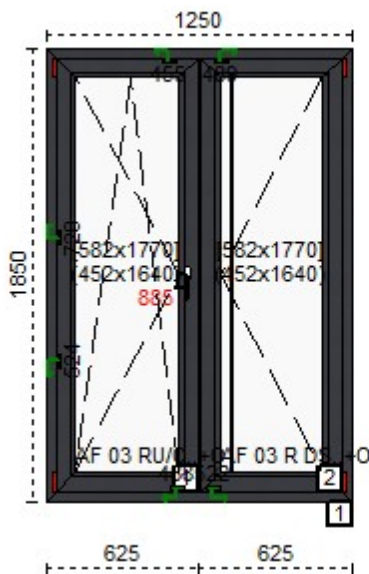

**Szyby:**

- 1-1-1 Brak szyby pakiet 24

**Profil:**

(W 30)

ZLC12/03833-Lm150

**37. Rehau Okno Euro70 skrzydło proste - 1 szt.**

Uw: 0.47 Rw: 0 dB

Przed rabatem: 1 214,21  
Rabat: 50,00%**Cena netto: 607,11****Cechy produktu:**