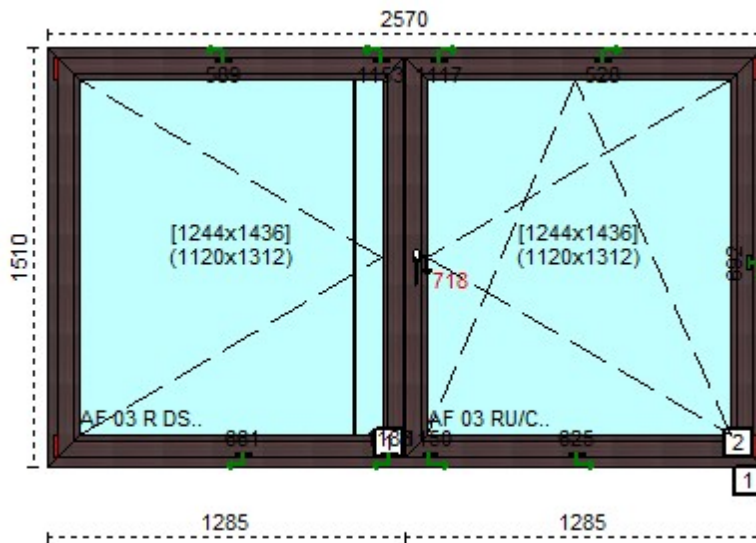

48. Aluplast Okno Aluplast 4000 skrzydło półzlicowane - 1 szt.

Uw: 1.22 Rw: 32 dB

Przed rabatem: 1 559,64
Rabat: 50,00%

Cena netto: 779,82

Cechy produktu:

1. System	ALUPLAST 4000
2. Szeroko okna	2570
3. Wysoko okna	1510
4. Kolor profilu	05- maho
5. Okleina	Okleina zewn trzna
6. Kolor uszczelki	czarna
7. Kolor klamki wewn.	
8. Moskitiera	NIE
9. Producent oku	AF SIEGENIA
10. Ilo	1

Szyby:

1.	1-1-1	4LE+/16A/4
2.	1-2-1	4LE+/16A/4

Profil:

1. **1-1** 8007 AF 03 R DSG WK0 ZE
   AF 03 R DSG WK0 ZE
2. **1-2** 8005 AF 03 RU/CZ SPS WK0
   AF 03 RU/CZ SPS WK0

(* NK 11)

ZLC11/02264