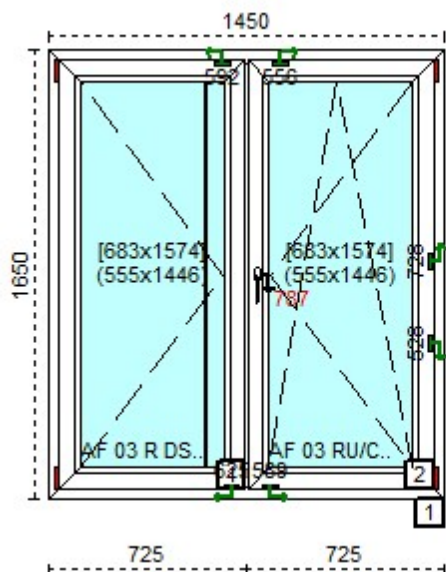

17. Brugmann Okno Brugmann bezołowiowe skrz. proste - 1 szt.

Uw: 1.37 Rw: 32 dB

Przed rabatem: 1 016,88
Rabat: 50,00%

Cena netto: 508,44

Cechy produktu:

1. System	Salamander Brugmann
2. Szeroko okna	AD
3. Wysoko okna	1450
4. Kolor profilu	1650
5. Okleina	00- biały
6. Kolor uszczelki	Brak okleiny
7. Kolor klamki wewn.	czarna
8. Moskitiera	biały
9. Producent oku	NIE
10. Ilo	AF SIEGENIA
	1

Szyby:

1.	1-1-1	4LE+/16A/4
2.	1-2-1	4LE+/16A/4

Profil:

1. **1-1** 8007 AF 03 R DSG WK0 ZE
   AF 03 R DSG WK0 ZE
2. **1-2** 8005 AF 03 RU/CZ SPS WK0
   AF 03 RU/CZ SPS WK0

(W 6)

ZLC11/00923-GCA129, UWAGA! RAL 1013 OBUSTRONNIE! nale y doliczy do ceny, (moskitiera na skrzydło ru-
doliczy do ceny! je li Klient sobie moskitiere yczy)