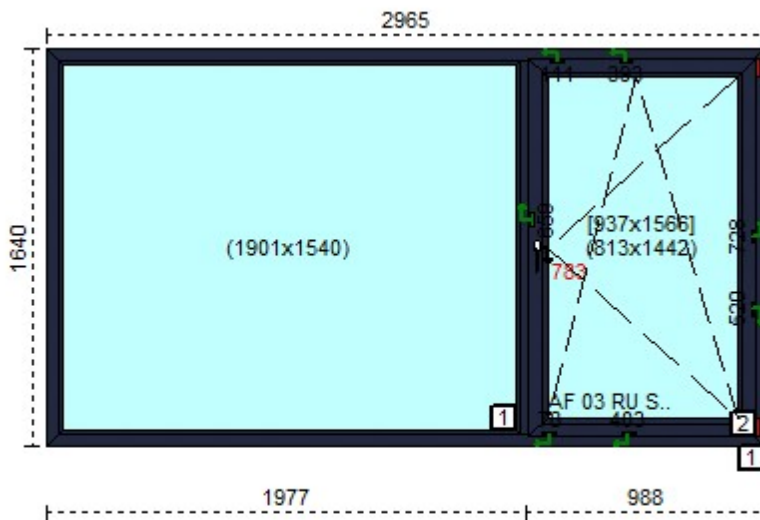

104 Aluplast Okno Aluplast 4000 skrzydło proste - 1 szt.

Uw: 1.19 Rw: 32 dB

Przed rabatem: 1 409,28
Rabat: 50,00%

Cena netto: 704,64

Cechy produktu:

1. System	ALUPLAST 4000
2. Szeroko okna	2965
3. Wysoko okna	1640
4. Kolor profilu	41- stalowy niebieski
5. Okleina	Okleina zewn trzna
6. Lakier akrylowy	brak
7. Kolor uszczelki	czarna
8. Kolor klamki wewn.	biały
9. Moskitiera	NIE
10. Producent oku	AF SIEGENIA
11. Ilo	1

Szyby:

1.	1-1-1	4LE+/16A/4
2.	1-2-1	4LE+/16A/4

Profil:

1-2 8001 AF 03 RU SPS WK0
AF 03 RU SPS WK0

* 413