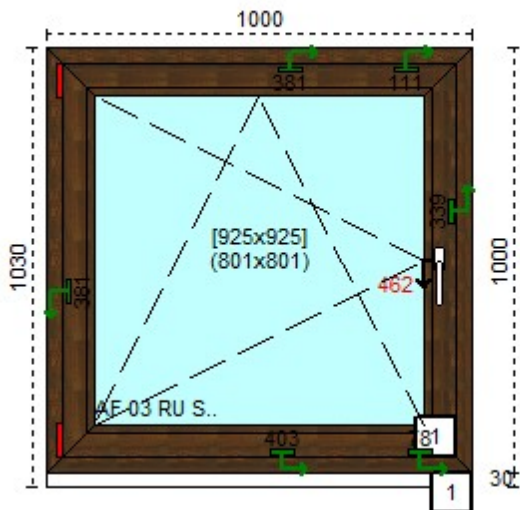

135 Aluplast Okno Aluplast 4000 skrzydło proste - 1 szt.

Uw: 1.25 Rw: 32 dB

Przed rabatem: 695,49
Rabat: 48,00%

Cena netto: 361,66

Cechy produktu:

1. System	ALUPLAST 4000
2. Szeroko okna	1000
3. Wysoko okna	1030
4. Kolor profilu	27- orzech
5. Okleina	Okleina dwustronna
6. Lakier akrylowy	brak
7. Kolor uszczelki	czarna
8. Kolor klamki wewn.	stare złoto F4
9. Moskitiera	NIE
10. Producent oku	AF SIEGENIA
11. Ilo	1

Szyby:

- 1-1-1 4LE+/16R8016/4

Profil:

1-1 8001 AF 03 RU SPS WK0
AF 03 RU SPS WK0

1 144247 Ława podokienna monta owa 30mm 00- biały B

2 KLAMKA SECUSTIK ATLANTA T37 F4