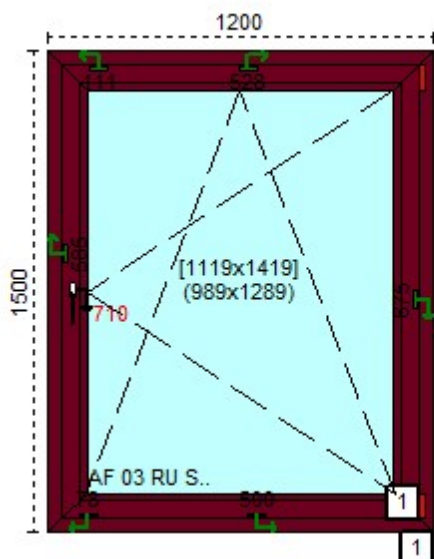

**Szyby:**

- 1-1-1 4LE+/16A/4

**Profil:**

(mag 9)

11/0095

**61. Rehau Okno Brillant półzlicowane - 1 szt.**

Uw: 1.24 Rw: 32 dB

Przed rabatem: 1 102,08  
Rabat: 50,00%**Cena netto: 551,04****Cechy produktu:**