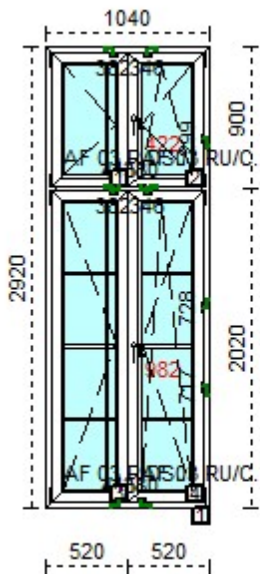

124 Aluplast Okno Aluplast 8000 skrzydło proste - 1 szt.

Uw: 0.95 Rw: 34 dB

Przed rabatem: 2 652,27
Rabat: 50,00%

Cena netto: 1 326,14

Cechy produktu:

1. System	ALUPLAST 8000
2. Szeroko okna	1040
3. Wysoko okna	2920
4. Kolor profilu	00- biały
5. Okleina	Brak okleiny
6. Lakier akrylowy	brak
7. Kolor uszczelki	szara
8. Kolor klamki wewn.	biały
9. Moskitiera	NIE
10. Producent oku	AF SIEGENIA
11. Ilo	1

Szyby:

1.	1-1-1	4LE+/16R7040/4/16R7040/4LE+
2.	1-2-1	4LE+/16R7040/4/16R7040/4LE+
3.	1-3-1	4LE+/16R7040/4/16R7040/4LE+
4.	1-4-1	4LE+/16R7040/4/16R7040/4LE+

Szprosny:

Szpros wewn trzny 18 mm

- 1-1 8007 AF 03 R DSG WK0 ZE
  AF 03 R DSG WK0 ZE
- 1-2 8005 AF 03 RU/CZ SPS WK0
  AF 03 RU/CZ SPS WK0
- 1-3 8007 AF 03 R DSG WK0 ZE
  AF 03 R DSG WK0 ZE
- 1-4 8005 AF 03 RU/CZ SPS WK0
  AF 03 RU/CZ SPS WK0

1 KLAMKA SECUSTIK ATLANTA T43 Biała