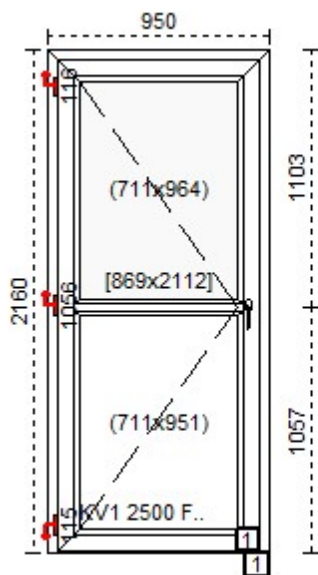

108 Rehau Drzwi balkonowe Brillant Z - 1 szt.

Uw: 0.84 Rw: 32 dB

Przed rabatem: 1 789,65
Rabat: 50,00%

Cena netto: 894,82

Cechy produktu:

1. System	REHAU Brillant-Design
2. Szeroko okna	950
3. Wysoko okna	2160
4. Kolor profilu	00- biały
5. Okleina	Brak okleiny
6. Lakier akrylowy	brak
7. Kolor uszczelki	szara
8. Kolor klamki wewn.	biały
9. Moskitiera	NIE
10. Producent oku	AF SIEGENIA
11. Ilo	1

Szyby:

- 1-1-1 Brak szyby pakiet 24
- 1-1-2 Płyta PVC 24 mm Biały

Profil:

1. **1-1** 10002 KV1 2500 - 2 haki sterowane kluczem
   KV1 2500 - 2 haki sterowane kluczem

1. 1 SZYLD DWUSTRONNY 113/2246/113 PZ92/8 Biały