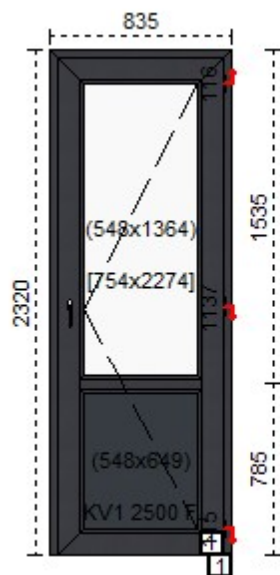

**Szyby:**

1.	1-1-1	4LE+/16A/4
2.	1-2-1	4LE+/16A/4

**Profil:**1-1 8001 AF 03 RU SPS WK0  
AF 03 RU SPS WK0

(MAG 19)

11/0010

**71. Rehau Drzwi Brillant Z bezprogowe - 1 szt.**

Uw: 0.56 Rw: 32 dB

Przed rabatem: 2 587,04  
Rabat: 50,00%**Cena netto: 1 293,52****Cechy produktu:**