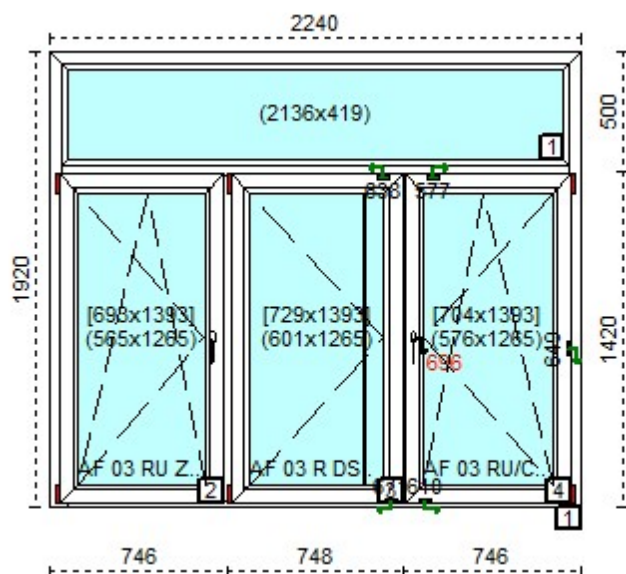

54. Brugmann Okno Brugmann bezołowiowe skrz. proste - 1 szt.

Uw: 1.37 Rw: 32 dB

Przed rabatem: 1 994,51
Rabat: 50,00%

Cena netto: 997,26

Cechy produktu:

1. System	Salamander Brugmann AD
2. Szeroko okna	2240
3. Wysoko okna	1920
4. Kolor profilu	00- biały
5. Okleina	Brak okleiny
6. Kolor uszczelki	czarna
7. Kolor klamki wewn.	biały
8. Moskitiera	NIE
9. Producent oku	AF SIEGENIA
10. Ilo	1

Szyby:

1.	1-1-1	4LE+/16A/4
2.	1-2-1	4LE+/16A/4
3.	1-3-1	4LE+/16A/4
4.	1-4-1	4LE+/16A/4

Uwagi:

Stopniowany uchył

Profil:

1. **1-2** 1730 AF 03 RU Z-L WK0
   AF 03 RU Z-L WK0
2. **1-3** 8007 AF 03 R DSG WK0 ZE
   AF 03 R DSG WK0 ZE
3. **1-4** 8005 AF 03 RU/CZ SPS WK0
   AF 03 RU/CZ SPS WK0

(* S 2)

ZLC11/01415-GCA105 (roleta nadstawna?)