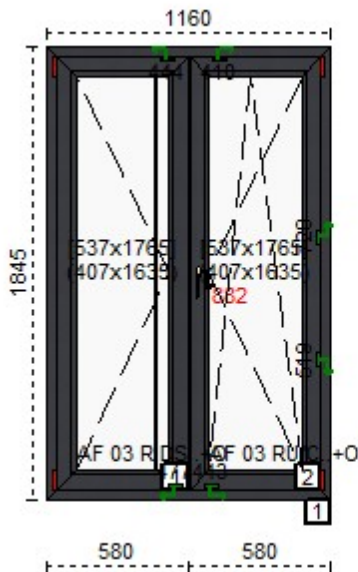

27. Rehau Okno Euro70 skrzydło proste - 1 szt.

Uw: 0.49 Rw: 0 dB

Przed rabatem: 1 199,48
Rabat: 50,00%

Cena netto: 599,74

Cechy produktu:

1. System	REHAU Euro 70
2. Szeroko okna	1160
3. Wysoko okna	1845
4. Kolor profilu	4443 Antracyt
5. Okleina	Okleina zewn trzna
6. Kolor uszczelki	czarna
7. Kolor klamki wewn.	
8. Moskitiera	NIE
9. Producent oku	AF SIEGENIA
10. Ilo	1

Szyby:

1.	1-1-1	Brak szyby pakiet 24
2.	1-2-1	Brak szyby pakiet 24

Profil:

- 1-1 8007 AF 03 R DSG WK0 ZE
  AF 03 R DSG WK0 ZE
- 1-1 2060 Dodaj drugi zaczep bezpieczny TRSK
  Dodaj drugi zaczep bezpieczny TRSK
- 1-2 8005 AF 03 RU/CZ SPS WK0
  AF 03 RU/CZ SPS WK0
- 1-2 2060 Dodaj drugi zaczep bezpieczny TRSK
  Dodaj drugi zaczep bezpieczny TRSK

(W 20)

ZLC 09/03940-P63-750, PROFIL THERMO 70

CENA DO NEGOCJACJI

brak szyby- mo liwo domówienia w ci gu 2-3 dni roboczych