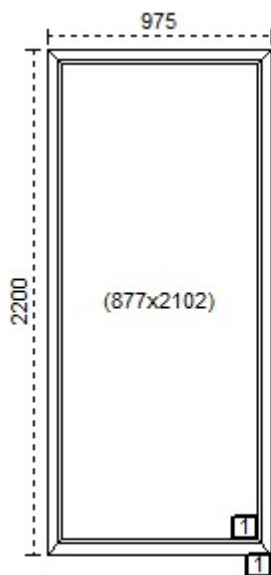

97. Rehau Okno BASIC - 1 szt.

Uw: 0.23 Rw: 0 dB

Przed rabatem:287,02
Rabat:50,00%

Cena netto: 143,51

Cechy produktu:

1. System	REHAU Basic
2. Szeroko okna	975
3. Wysoko okna	2200
4. Kolor profilu	00- biały
5. Okleina	Brak okleiny
6. Kolor uszczelki	czarna
7. Kolor klamki wewn.	biały
8. Moskitiera	NIE
9. Producent oku	AF SIEGENIA
10. Ilo	1

Szyby:

- 1-1-1 Płyta PVC 24 mm Biały

Profil:

GARA 401