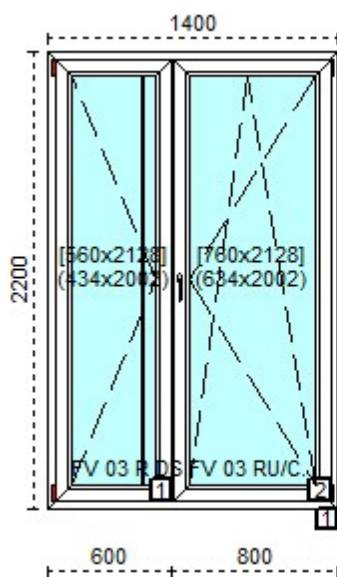

129 Wital Okno Wital 7000 skrzydło proste - 1 szt.

Uw: 1.29 Rw: 32 dB

Przed rabatem: 1 076,49
Rabat: 45,00%

Cena netto: 592,07

Cechy produktu:

1. System	WITAL 7000 LUX
2. Szeroko okna	1400
3. Wysoko okna	2200
4. Kolor profilu	00- biały
5. Okleina	Brak okleiny
6. Lakier akrylowy	brak
7. Kolor uszczelki	czarna
8. Kolor klamki wewn.	biały
9. Moskitiera	NIE
10. Producent oku	AF SIEGENIA
11. Ilo	1

Szyby:

1.	1-1-1	4LE+/16A/4
2.	1-2-1	4LE+/16A/4

Profil:

- 1-1 8224 FV 03 R DSG WK0 ZE
  FV 03 R DSG WK0 ZE
- 1-2 8222 FV 03 RU/CZ SPS STD
  FV 03 RU/CZ SPS STD