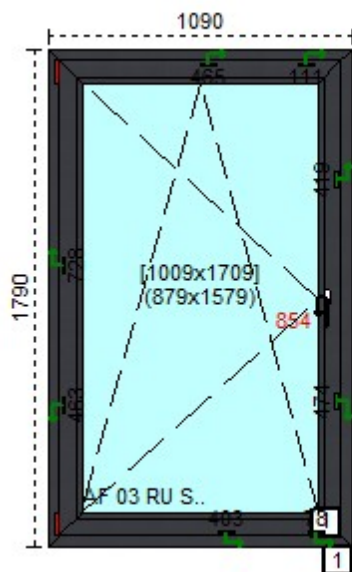

120 Rehau Okno Brillant skrzydło proste - 1 szt.

Uw: 1.24 Rw: 32 dB

Przed rabatem: 875,43
Rabat: 50,00%

Cena netto: 437,71

Cechy produktu:

1. System	REHAU Brillant-Design
2. Szeroko okna	1090
3. Wysoko okna	1790
4. Kolor profilu	4443 Antracyt
5. Okleina	Okleina zewn trzna
6. Lakier akrylowy	brak
7. Kolor uszczelki	czarna
8. Kolor klamki wewn.	biały
9. Moskitiera	NIE
10. Producent oku	AF SIEGENIA
11. Ilo	1

Szyby:

- 1-1-1 4LE+/16A/4

Profil:

- 1-1 8001 AF 03 RU SPS WK0
  AF 03 RU SPS WK0