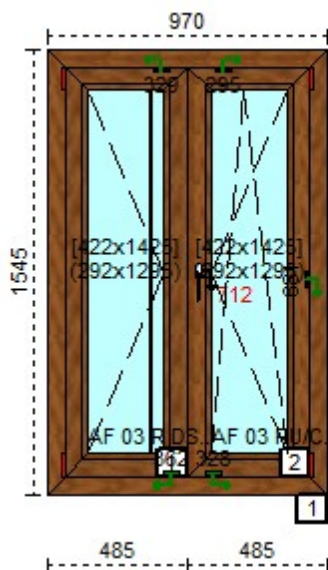

9. Rehau Okno Brillant renowacyjne 40 skrzydło półzlocowane - 1 szt.

Uw: 1.4 Rw: 32 dB

Przed rabatem: 1 800,86
Rabat: 50,00%

Cena netto:	900,43

Cechy produktu:

1. System	REHAU Brillant-Design
2. Szeroko okna	970
3. Wysoko okna	1545
4. Kolor profilu	7512 Złoty d b
5. Okleina	Okleina dwustronna
6. Kolor uszczelki	czarna
7. Kolor klamki wewn.	
8. Moskitiera	NIE
9. Producent oku	AF SIEGENIA
10. Ilo	1

Szyby:

1.	1-1-1	4LE+/16A/4
2.	1-2-1	4LE+/16A/4

Profil:

- 1-1 8007 AF 03 R DSG WK0 ZE
  AF 03 R DSG WK0 ZE
- 1-2 8005 AF 03 RU/CZ SPS WK0
  AF 03 RU/CZ SPS WK0

1 KLAMKA SECUSTIK ATLANTA T37 F1

(* 18)

ZLC09/03584-1808, srebrne klamki i okucia