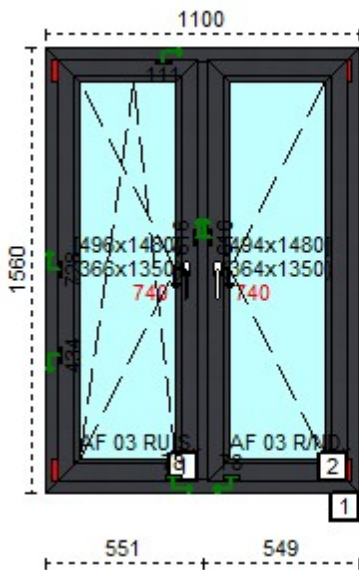

82. Rehau Okno Euro70 skrzydło proste - 1 szt.

Uw: 1.42 Rw: 32 dB

Przed rabatem: 1 060,81
Rabat: 50,00%

Cena netto: 530,40

Cechy produktu:

1. System	REHAU Euro 70
2. Szeroko okna	1100
3. Wysoko okna	1560
4. Kolor profilu	4443 Antracyt
5. Okleina	Okleina zewn trzna
6. Kolor uszczelki	czarna
7. Kolor klamki wewn.	
8. Moskitiera	NIE
9. Producent oku	AF SIEGENIA
10. Ilo	1

Szyby:

1.	1-1-1	4LE+/16A/4
2.	1-2-1	4LE+/16A/4

Profil:

1. **1-1** 8001 AF 03 RU SPS WK0
   AF 03 RU SPS WK0
2. **1-2** 8049 AF 03 R/ND F WK0
   AF 03 R/ND F WK0

(MAG 34)

11/0049, PROFIL THERMO 70