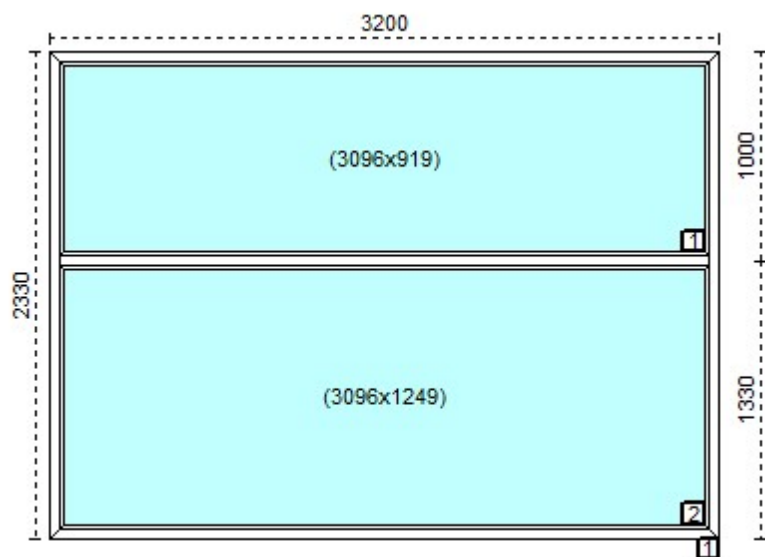

62. Brugmann Okno Brugmann bezołowiowe skrz. proste - 1 szt.

Uw: 1.45 Rw: 32 dB

Przed rabatem: 2 421,43
Rabat: 50,00%

Cena netto: 1 210,71

Cechy produktu:

1. System	Salamander Brugmann
2. Szeroko okna	AD
3. Wysoko okna	3200
4. Kolor profilu	2330
5. Okleina	00- biały
6. Kolor uszczelki	Brak okleiny
7. Kolor klamki wewn.	czarna
8. Moskitiera	biały
9. Producent oku	NIE
10. Ilo	AF SIEGENIA
	1

Szyby:

1.	1-1-1	6LE+/12A/6
2.	1-2-1	6LE+/12A/6

Profil:

(* S 90)

ZLC11/00630-GCA 1094 POZ.1