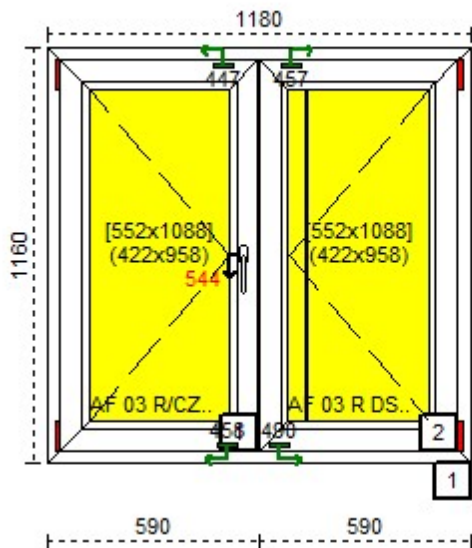

2. Rehau Okno BASIC - 1 szt.

Uw: 1.53 Rw: 32 dB

Przed rabatem: 875,03
Rabat: 50,00%

Cena netto:	437,52

Cechy produktu:

1. System	REHAU Basic
2. Szeroko okna	1180
3. Wysoko okna	1160
4. Kolor profilu	00- biały
5. Okleina	Brak okleiny
6. Kolor uszczelki	czarna
7. Kolor klamki wewn.	biały
8. Moskitiera	NIE
9. Producent oku	AF SIEGENIA
10. Ilo	1

Szyby:

1.	1-1-1	4 Satin Deco/16A/4LE+
2.	1-2-1	4 Satin Deco/16A/4LE+

Profil:

- 1-1 8006 AF 03 R/CZ WK0 ZE
  AF 03 R/CZ WK0 ZE
- 1-2 8007 AF 03 R DSG WK0 ZE
  AF 03 R DSG WK0 ZE

(* 6)

ZLC 10/00084-POS 5/1