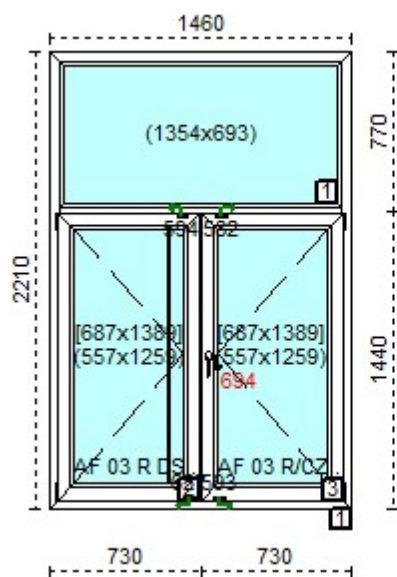

116 Rehau Okno Euro70 skrzydło półzlicowane - 1 szt.

Uw: 1.32 Rw: 32 dB

Przed rabatem: 1 303,09
Rabat: 50,00%

Cena netto: 651,54

Cechy produktu:

1. System	REHAU Euro 70
2. Szeroko okna	1460
3. Wysoko okna	2210
4. Kolor profilu	00- biały
5. Okleina	Brak okleiny
6. Lakier akrylowy	brak
7. Kolor uszczelki	szara
8. Kolor klamki wewn.	biały
9. Moskitiera	NIE
10. Producent oku	AF SIEGENIA
11. Ilo	1

Szyby:

1.	1-1-1	4LE+/16A/4
2.	1-2-1	4LE+/16A/4
3.	1-3-1	4LE+/16A/4

Profil:

1-2 8007 AF 03 R DSG WK0 ZE
AF 03 R DSG WK0 ZE

1-3 8006 AF 03 R/CZ WK0 ZE
AF 03 R/CZ WK0 ZE