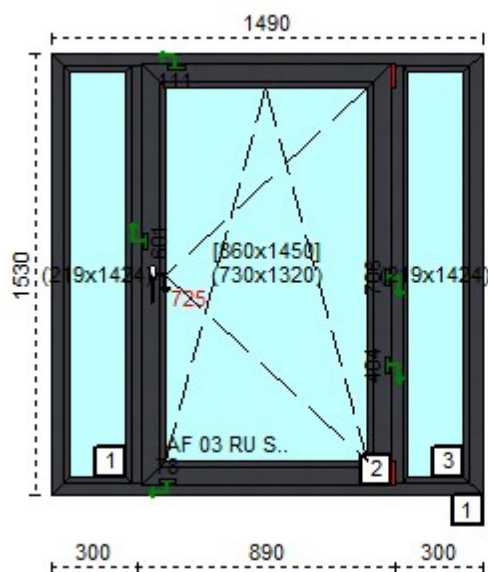

84. Rehau Okno Euro70 skrzydło proste - 1 szt.

Uw: 1.4 Rw: 32 dB

Przed rabatem: 1 152,79
Rabat: 50,00%

Cena netto: 576,39

Cechy produktu:

1. System	REHAU Euro 70
2. Szeroko okna	1490
3. Wysoko okna	1530
4. Kolor profilu	4443 Antracyt
5. Okleina	Okleina zewn trzna
6. Kolor uszczelki	czarna
7. Kolor klamki wewn.	
8. Moskitiera	NIE
9. Producent oku	AF SIEGENIA
10. Ilo	1

Szyby:

1.	1-1-1	4LE+/16A/4
2.	1-2-1	4LE+/16A/4
3.	1-3-1	4LE+/16A/4

Profil:

1-2 8001 AF 03 RU SPS WK0
AF 03 RU SPS WK0

(MAG 36)

11/0051, PROFIL THERMO 70