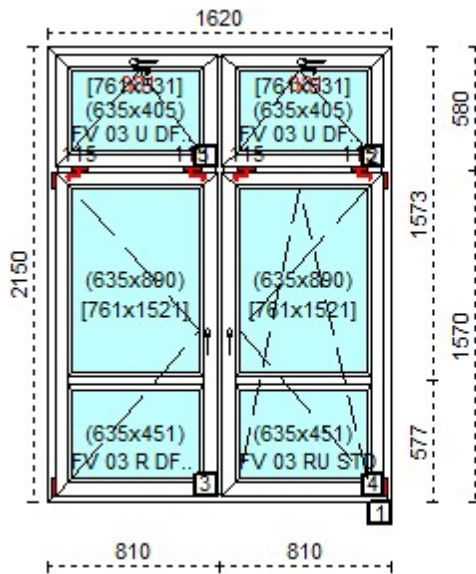

88. Wital WITAL 7000 LUX K:00- biały U:czarna W:1620 H:2150 KL1 - 5 szt.

Uw: 1.36 Rw: 32 dB

Przed rabatem: 1 581,18
Rabat: 50,00%

Cena netto:	790,59
Razem 5 szt.	3 952,95

- 1-1 8229 FV 03 U DF SPL
  FV 03 U DF SPL
- 1-2 8229 FV 03 U DF SPL
  FV 03 U DF SPL
- 1-3 8226 FV 03 R DF ZE
  FV 03 R DF ZE
- 1-4 8221 FV 03 RU STD
  FV 03 RU STD

Obok NK

profil KBE
(2,3,4,5,6)

Cechy produktu:

1. System	WITAL 7000 LUX
2. Szeroko okna	1620
3. Wysoko okna	2150
4. Kolor profilu	00- biały
5. Okleina	Brak okleiny
6. Lakier akrylowy	brak
7. Kolor uszczelki	czarna
8. Kolor klamki wewn.	biały
9. Moskitiera	NIE
10. Producent oku	AF SIEGENIA
11. Ilo	5

Szyby:

1.	1-1-1	4LE+/16A/4
2.	1-2-1	4LE+/16A/4
3.	1-3-1	4LE+/16A/4
4.	1-3-2	4LE+/16A/4
5.	1-4-1	4LE+/16A/4
6.	1-4-2	4LE+/16A/4