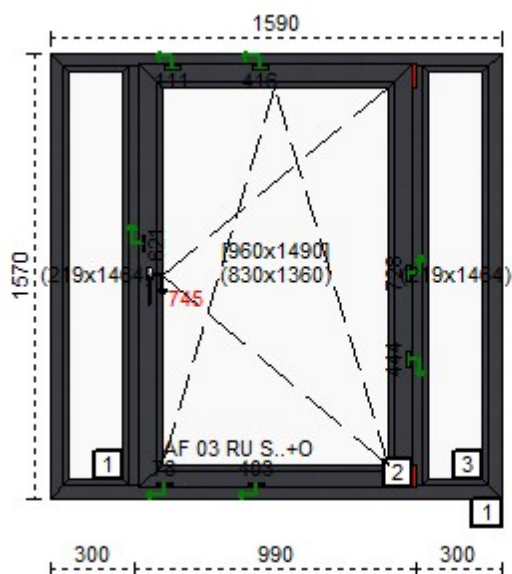

26. Rehau Okno Euro70 skrzydło proste - 1 szt.

Uw: 0.41 Rw: 0 dB

Przed rabatem: 1 142,24
Rabat: 50,00%

Cena netto: 571,12

Cechy produktu:

1. System	REHAU Euro 70
2. Szeroko okna	1590
3. Wysoko okna	1570
4. Kolor profilu	4443 Antracyt
5. Okleina	Okleina zewn trzna
6. Lakier akrylowy	brak
7. Kolor uszczelki	czarna
8. Kolor klamki wewn.	biały
9. Moskitiera	NIE
10. Producent oku	AF SIEGENIA
11. Ilo	1

Szyby:

1.	1-1-1	Brak szyby pakiet 24
2.	1-2-1	Brak szyby pakiet 24
3.	1-3-1	Brak szyby pakiet 24

Profil:

- 1-2 8001 AF 03 RU SPS WK0
  AF 03 RU SPS WK0
- 1-2 2060 Dodaj drugi zaczep bezpieczny TRSK
  Dodaj drugi zaczep bezpieczny TRSK

(W 19)

ZLC09/03962-P63-757, LISTWA ZAOKR GLONA, PROFIL THERMO 70

CENA DO NEGOCJACJI

brak szyby- mo liwo domówienia w ci gu 2-3 dni roboczych