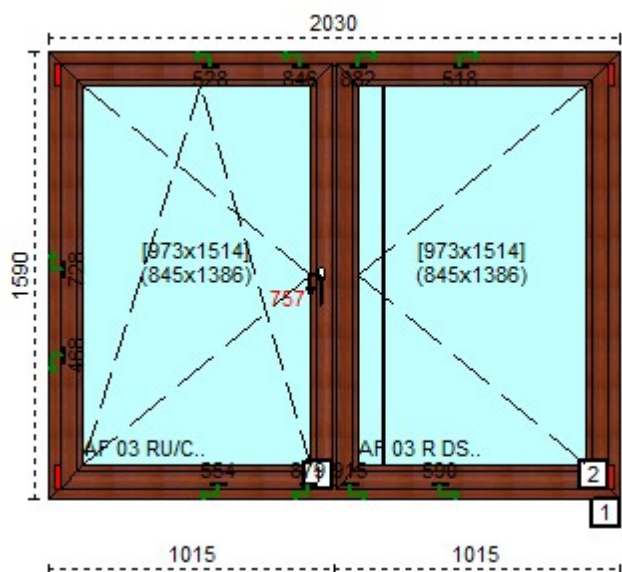

12. Brugmann Okno Brugmann bezołowiowe skrz. proste - 1 szt.

Uw: 1.3 Rw: 32 dB

Przed rabatem: 1 332,55
Rabat: 50,00%

Cena netto: 666,28

Cechy produktu:

1. System	Salamander Brugmann
2. Szeroko okna	AD
3. Wysoko okna	2030
4. Kolor profilu	1590
5. Okleina	B40-macore
6. Kolor uszczelki	Okleina zewn trzna
7. Kolor klamki wewn.	czarna
8. Moskitiera	NIE
9. Producent oku	AF SIEGENIA
10. Ilo	1

Szyby:

1.	1-1-1	4LE+/16A/4
2.	1-2-1	4LE+/16A/4

Profil:

1. **1-1** 8005 AF 03 RU/CZ SPS WK0
   AF 03 RU/CZ SPS WK0
2. **1-2** 8007 AF 03 R DSG WK0 ZE
   AF 03 R DSG WK0 ZE

(W 1)

ZLC11/00443-GCA1093