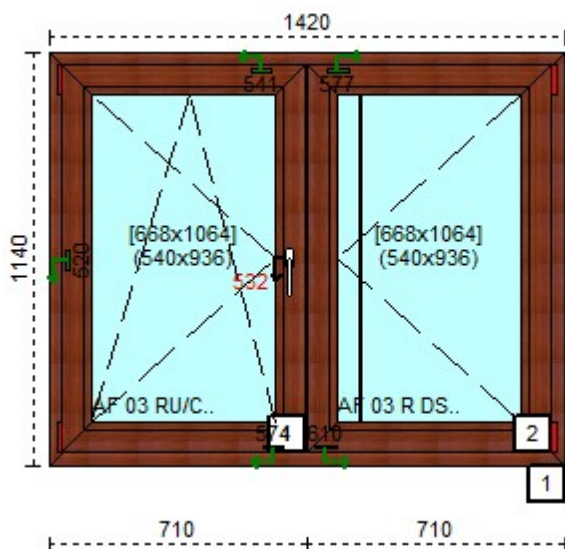

15. Brugmann Okno Brugmann bezołowiowe skrz. proste - 1 szt.

Uw: 1.3 Rw: 32 dB

Przed rabatem: 932,55
Rabat: 50,00%

Cena netto: 466,28

Cechy produktu:

1. System	Salamander Brugmann
2. Szeroko okna	AD
3. Wysoko okna	1420
4. Kolor profilu	1140
5. Okleina	B40-macore
6. Kolor uszczelki	Okleina zewn trzna
7. Kolor klamki wewn.	czarna
8. Moskitiera	NIE
9. Producent oku	AF SIEGENIA
10. Ilo	1

Szyby:

1.	1-1-1	4LE+/16A/4
2.	1-2-1	4LE+/16A/4

Profil:

1. **1-1** 8005 AF 03 RU/CZ SPS WK0
   AF 03 RU/CZ SPS WK0
2. **1-2** 8007 AF 03 R DSG WK0 ZE
   AF 03 R DSG WK0 ZE

(W 4)

ZLC11/00443-GCA1093