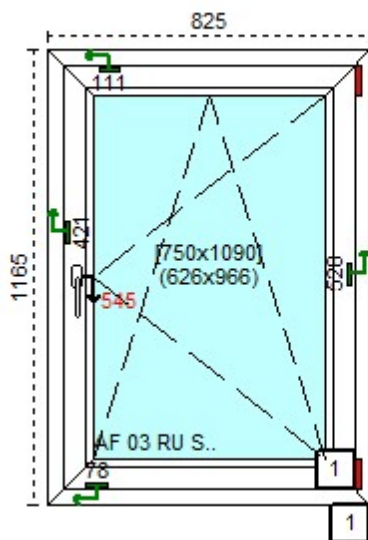

136 Aluplast Okno Aluplast 4000 skrzydło proste - 1 szt.

Uw: 1.31 Rw: 32 dB

Przed rabatem: 468,88
Rabat: 48,00%

Cena netto: 243,82

Cechy produktu:

1. System	ALUPLAST 4000
2. Szeroko okna	825
3. Wysoko okna	1165
4. Kolor profilu	00- biały
5. Okleina	Brak okleiny
6. Lakier akrylowy	brak
7. Kolor uszczelki	szara
8. Kolor klamki wewn.	biały
9. Moskitiera	NIE
10. Producent oku	AF SIEGENIA
11. Ilo	1

Szyby:

- 1-1-1 4LE+/16A/4

Profil:

- 1-1 8001 AF 03 RU SPS WK0
  AF 03 RU SPS WK0