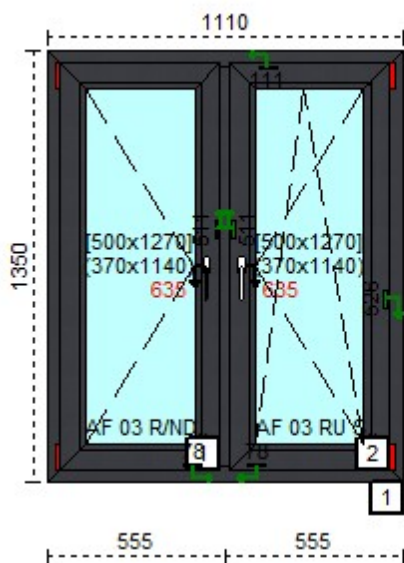

77. Rehau Okno Euro70 skrzydło proste - 1 szt.

Uw: 1.41 Rw: 32 dB

Przed rabatem:976,63
Rabat:50,00%

Cena netto: 488,32

Cechy produktu:

1. System	REHAU Euro 70
2. Szeroko okna	1110
3. Wysoko okna	1350
4. Kolor profilu	4443 Antracyt
5. Okleina	Okleina zewn trzna
6. Kolor uszczelki	czarna
7. Kolor klamki wewn.	
8. Moskitiera	NIE
9. Producent oku	AF SIEGENIA
10. Ilo	1

Szyby:

1.	1-1-1	4LE+/16A/4
2.	1-2-1	4LE+/16A/4

Profil:

1. **1-1** 8049 AF 03 R/NDF WK0
   AF 03 R/NDF WK0
2. **1-2** 8001 AF 03 RU SPS WK0
   AF 03 RU SPS WK0

(MAG 29)

11/0043, PROFIL THERMO 70