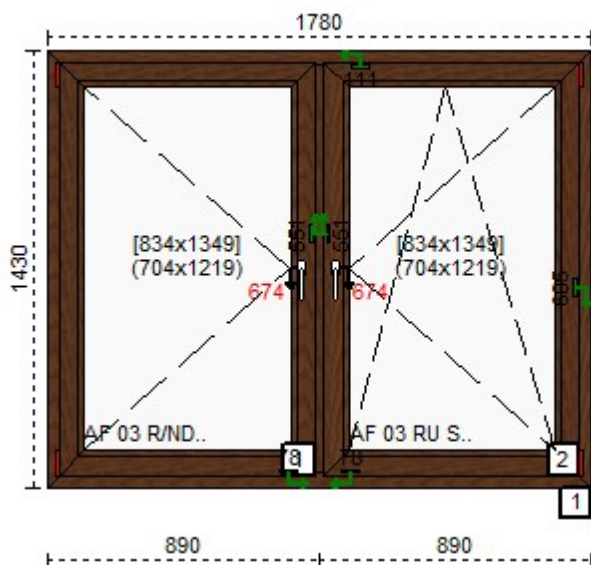

72. Rehau Okno Brillant półzlicowane - 1 szt.

Uw: 0.42 Rw: 0 dB

Przed rabatem: 1 409,68
Rabat: 50,00%

Cena netto: 704,84

Cechy produktu:

1. System	REHAU Brillant-Design
2. Szeroko okna	1780
3. Wysoko okna	1430
4. Kolor profilu	225L Orzech włoski
5. Okleina	Okleina dwustronna
6. Kolor uszczelki	czarna
7. Kolor klamki wewn.	br zowy
8. Moskitiera	NIE
9. Producent oku	AF SIEGENIA
10. Ilo	1

Szyby:

1.	1-1-1	Brak szyby pakiet 24
2.	1-2-1	Brak szyby pakiet 24

Profil:

1. **1-1** 8049 AF 03 R/NDF WK0
   AF 03 R/NDF WK0
2. **1-2** 8001 AF 03 RU SPS WK0
   AF 03 RU SPS WK0

(MAG 24)

11/0032, LADY PIANKI, BEZ SZYB